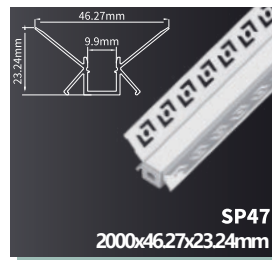

SCONTO SPECIALE -72%

SCONTO SPECIALE -72%

SCONTO SPECIALE -72%

SCONTO SPECIALE **-72%**

**SP49**  
2000x28.7x20.2mm

**SP50**  
2000x10.9x11.2mm

**SP51**  
2000x27.1x11.3mm

**SP52**  
2000x21.3x25.6mm

SCONTO SPECIALE **-72%**

**SP53**  
2000x95.45x70.14mm

**SP54**  
2000x77.91x70.32mm

**SP55**  
2000x90x57.72mm

**SP56**  
2000x69.1x69.1mm

**SP57**  
2000x36.4x60.2mm

Codice prodotto	Potenza	PF	IP	I (MAX)	Tensione di ingresso	Dimensioni
SA03	150W	0.5	20	6.3A	24V	194.5x28.6x58.6mm

Codice prodotto	Potenza	PF	IP	I (MAX)	Tensione di ingresso	Dimensioni
SA04	200W	0.5	20	8.3A	24V	207x28.6x58.6mm
SA08	200W	0.5	20	16.6A	12V	207x28.6x58.6mm

Codice prodotto	Potenza	PF	IP	I (MAX)	Tensione di ingresso	Dimensioni
SA05	300W	0.5	20	12.5A	24V	249x28.6x58.6mm