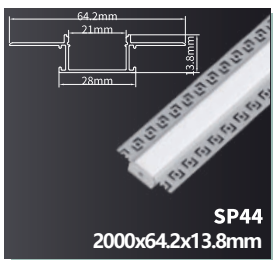

SCONTO SPECIALE -72%

SCONTO SPECIALE -72%

SCONTO SPECIALE -72%

SCONTO SPECIALE **-72%**

**SP49**  
2000x28.7x20.2mm

**SP50**  
2000x10.9x11.2mm

**SP51**  
2000x27.1x11.3mm

**SP52**  
2000x21.3x25.6mm

SCONTO SPECIALE **-72%**

**SP53**  
2000x95.45x70.14mm

**SP54**  
2000x77.91x70.32mm

**SP55**  
2000x90x57.72mm

**SP56**  
2000x69.1x69.1mm

**SP57**  
2000x36.4x60.2mm

Codice prodotto	Potenza	PF	IP	I (MAX)	Tensione di ingresso	Dimensioni
SA03	150W	0.5	20	6.3A	24V	194.5x28.6x58.6mm

Codice prodotto	Potenza	PF	IP	I (MAX)	Tensione di ingresso	Dimensioni
SA04	200W	0.5	20	8.3A	24V	207x28.6x58.6mm
SA08	200W	0.5	20	16.6A	12V	207x28.6x58.6mm

Codice prodotto	Potenza	PF	IP	I (MAX)	Tensione di ingresso	Dimensioni
SA05	300W	0.5	20	12.5A	24V	249x28.6x58.6mm