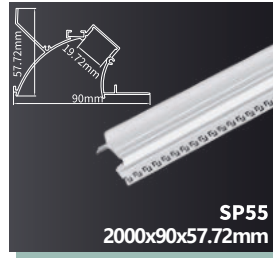

SCONTO SPECIALE -72%

SCONTO SPECIALE -72%

SCONTO SPECIALE -72%

SCONTO SPECIALE **-72%**

**SP49**  
2000x28.7x20.2mm

**SP50**  
2000x10.9x11.2mm

**SP51**  
2000x27.1x11.3mm

**SP52**  
2000x21.3x25.6mm

SCONTO SPECIALE **-72%**

**SP53**  
2000x95.45x70.14mm

**SP54**  
2000x77.91x70.32mm

**SP55**  
2000x90x57.72mm

**SP56**  
2000x69.1x69.1mm

**SP57**  
2000x36.4x60.2mm

SCONTO SPECIALE **-70%** Modello: STL005 Tensione: DC24V Durata: 25000h

Codice: S0501

Codice: S0501

Codice prodotto	Potenza	CCT	Quantità LED	Lumen	Angolo del Fascio	CRI	IP	Dimensioni
S0501	8W/M	3000K	70 LED/M	984lm/M	120°	≥80	65	5000x10x4mm
S0502	12W/M	3000K	140 LED/M	1580lm/M	120°	≥80	65	5000x10x4mm

Codice prodotto	Potenza	PF	IP	I (MAX)	Tensione di ingresso	Dimensioni
SA05	300W	0.5	20	12.5A	24V	249x28.6x58.6mm