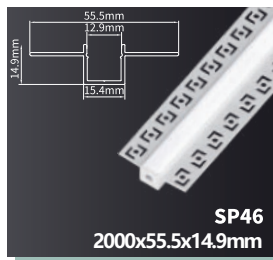

SCONTO SPECIALE -72%

SCONTO SPECIALE -72%

SCONTO SPECIALE -72%

SCONTO SPECIALE **-72%**

**SP49**  
2000x28.7x20.2mm

**SP50**  
2000x10.9x11.2mm

**SP51**  
2000x27.1x11.3mm

**SP52**  
2000x21.3x25.6mm

SCONTO SPECIALE **-72%**

**SP53**  
2000x95.45x70.14mm

**SP54**  
2000x77.91x70.32mm

**SP55**  
2000x90x57.72mm

**SP56**  
2000x69.1x69.1mm

**SP57**  
2000x36.4x60.2mm

Codice prodotto	Potenza	PF	IP	I (MAX)	Tensione di ingresso	Dimensioni
SA03	150W	0.5	20	6.3A	24V	194.5x28.6x58.6mm

Codice prodotto	Potenza	PF	IP	I (MAX)	Tensione di ingresso	Dimensioni
SA04	200W	0.5	20	8.3A	24V	207x28.6x58.6mm
SA08	200W	0.5	20	16.6A	12V	207x28.6x58.6mm

Codice prodotto	Potenza	PF	IP	I (MAX)	Tensione di ingresso	Dimensioni
SA05	300W	0.5	20	12.5A	24V	249x28.6x58.6mm