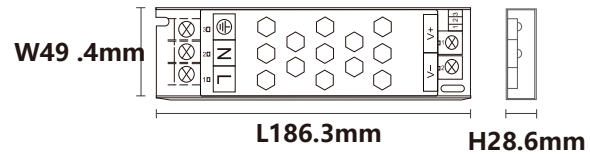

**NEON FLEXY SCONTO SPECIALE -65%** Tensione: DC24V Durata: 25000h

Codice prodotto	Potenza	CCT	Quantità LED	Lumen	Angolo del Fascio	CRI	IP	Dimensioni
STL006-S0801	9.6W	3000K	168 LED/M	381lm/M	120°	≥90	65	5000x10x10mm
STL006-S0802	9.6W	4000K	168 LED/M	400lm/M	120°	≥90	65	5000x10x10mm
STL006-S0803	9.6W	3000K	120 LED/M	403lm/M	120°	≥90	65	5000x12x12mm
STL006-S0804	9.6W	4000K	120 LED/M	371lm/M	120°	≥90	65	5000x12x12mm
STL006-S0805	9.6W	3000K	120 LED/M	454lm/M	120°	≥90	65	5000x16x16mm
STL006-S0806	9.6W	4000K	120 LED/M	463lm/M	120°	≥90	65	5000x16x16mm
STL006-S0807	9.6W	3000K	120 LED/M	421lm/M	120°	≥90	65	5000x20x20mm
STL006-S0808	9.6W	4000K	120 LED/M	446lm/M	120°	≥90	65	5000x20x20mm
STL006-S0809	9.6W	3000K	120 LED/M	209lm/M	120°	≥90	65	5000x10x20mm
STL006-S0810	9.6W	4000K	120 LED/M	247lm/M	120°	≥90	65	5000x10x20mm
STL007-S0901	19.2W	3000K	288 LED/M	1197lm/M	360°	≥90	65	1000xD22mm
STL007-S0902	19.2W	4000K	288 LED/M	1292lm/M	360°	≥90	65	1000xD22mm
STL007-S0903	38.4W	3000K	288 LED/M	1197lm/M	360°	≥90	65	2000xD22mm
STL007-S0904	38.4W	4000K	288 LED/M	1292lm/M	360°	≥90	65	2000xD22mm

SCONTO SPECIALE **-60%** Modello **STL004** Tensione di ingresso **220-240V**

Codice prodotto	Potenza	PF	IP	I (MAX)	Tensione di ingresso	Dimensioni
SA01	60W	0.5	20	2.5A	24V	149x28.6x49.4mm

Codice prodotto	Potenza	PF	IP	I (MAX)	Tensione di ingresso	Dimensioni
SA02	100W	0.5	20	4.2A	24V	186.3x28.6x49.4mm
SA07	100W	0.5	20	8.4A	12V	186.3x28.6x49.4mm

Codice prodotto	Potenza	PF	IP	I (MAX)	Tensione di ingresso	Dimensioni
SA03	150W	0.5	20	6.3A	24V	194.5x28.6x58.6mm

Codice prodotto	Potenza	PF	IP	I (MAX)	Tensione di ingresso	Dimensioni
SA04	200W	0.5	20	8.3A	24V	207x28.6x58.6mm
SA08	200W	0.5	20	16.6A	12V	207x28.6x58.6mm