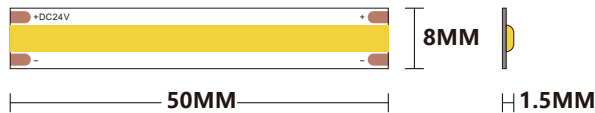

COB SCONTO SPECIALE -70% Modello STL002 Durata: 25000h