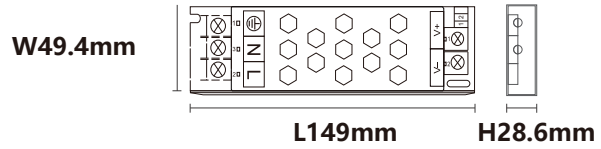

**NEON FLEXY SCONTO SPECIALE -65%** Tensione: DC24V Durata: 25000h

Codice prodotto	Potenza	CCT	Quantità LED	Lumen	Angolo del Fascio	CRI	IP	Dimensioni
STL006-S0801	9.6W	3000K	168 LED/M	381lm/M	120°	≥90	65	5000x10x10mm
STL006-S0802	9.6W	4000K	168 LED/M	400lm/M	120°	≥90	65	5000x10x10mm
STL006-S0803	9.6W	3000K	120 LED/M	403lm/M	120°	≥90	65	5000x12x12mm
STL006-S0804	9.6W	4000K	120 LED/M	371lm/M	120°	≥90	65	5000x12x12mm
STL006-S0805	9.6W	3000K	120 LED/M	454lm/M	120°	≥90	65	5000x16x16mm
STL006-S0806	9.6W	4000K	120 LED/M	463lm/M	120°	≥90	65	5000x16x16mm
STL006-S0807	9.6W	3000K	120 LED/M	421lm/M	120°	≥90	65	5000x20x20mm
STL006-S0808	9.6W	4000K	120 LED/M	446lm/M	120°	≥90	65	5000x20x20mm
STL006-S0809	9.6W	3000K	120 LED/M	209lm/M	120°	≥90	65	5000x10x20mm
STL006-S0810	9.6W	4000K	120 LED/M	247lm/M	120°	≥90	65	5000x10x20mm
STL007-S0901	19.2W	3000K	288 LED/M	1197lm/M	360°	≥90	65	1000xD22mm
STL007-S0902	19.2W	4000K	288 LED/M	1292lm/M	360°	≥90	65	1000xD22mm
STL007-S0903	38.4W	3000K	288 LED/M	1197lm/M	360°	≥90	65	2000xD22mm
STL007-S0904	38.4W	4000K	288 LED/M	1292lm/M	360°	≥90	65	2000xD22mm

SCONTO SPECIALE **-60%** Modello **STL004** Tensione di ingresso **220-240V**

Codice prodotto	Potenza	PF	IP	I (MAX)	Tensione di ingresso	Dimensioni
SA01	60W	0.5	20	2.5A	24V	149x28.6x49.4mm

Codice prodotto	Potenza	PF	IP	I (MAX)	Tensione di ingresso	Dimensioni
SA02	100W	0.5	20	4.2A	24V	186.3x28.6x49.4mm
SA07	100W	0.5	20	8.4A	12V	186.3x28.6x49.4mm