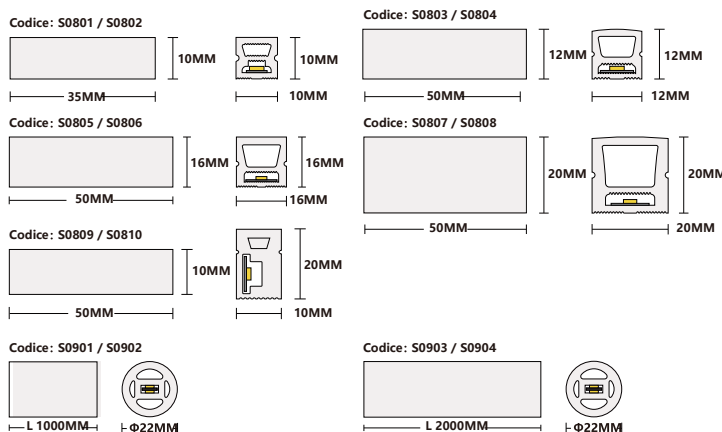

Codice prodotto	Potenza	CCT	Quantità LED	Lumen	Angolo del Fascio	CRI	Tensione	IP	Dimensioni
S0207	11W	3000K	480 LED/M	910 lm/M	140°	≥90	DC24V	20	5000x8x1.5mm
S0208	11W	4000K	480 LED/M	1010 lm/M	140°	≥90	DC24V	20	5000x8x1.5mm
S0209	11W	3000K	480 LED/M	905lm/M	140°	≥90	DC12V	20	5000x8x1.5mm

NEON FLEXY SCONTO SPECIALE -65% Tensione: DC24V Durata: 25000h