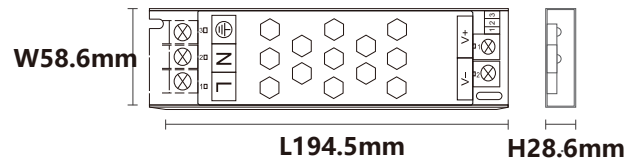

SCONTO SPECIALE **-60%** Modello **STL004** Tensione di ingresso **220-240V**

Codice prodotto	Potenza	PF	IP	I (MAX)	Tensione di ingresso	Dimensioni
SA01	60W	0.5	20	2.5A	24V	149x28.6x49.4mm

Codice prodotto	Potenza	PF	IP	I (MAX)	Tensione di ingresso	Dimensioni
SA02	100W	0.5	20	4.2A	24V	186.3x28.6x49.4mm
SA07	100W	0.5	20	8.4A	12V	186.3x28.6x49.4mm

Codice prodotto	Potenza	PF	IP	I (MAX)	Tensione di ingresso	Dimensioni
SA03	150W	0.5	20	6.3A	24V	194.5x28.6x58.6mm

Codice prodotto	Potenza	PF	IP	I (MAX)	Tensione di ingresso	Dimensioni
SA04	200W	0.5	20	8.3A	24V	207x28.6x58.6mm
SA08	200W	0.5	20	16.6A	12V	207x28.6x58.6mm

Codice prodotto	Potenza	PF	IP	I (MAX)	Tensione di ingresso	Dimensioni
SA05	300W	0.5	20	12.5A	24V	249x28.6x58.6mm