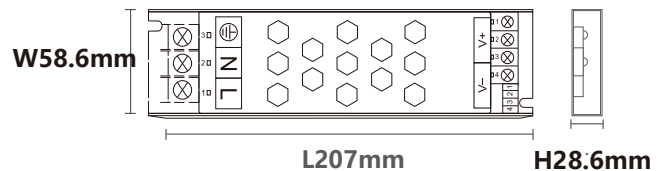

SCONTO SPECIALE **-60%** Modello **STL004** Tensione di ingresso **220-240V**

Codice prodotto	Potenza	PF	IP	I (MAX)	Tensione di ingresso	Dimensioni
SA01	60W	0.5	20	2.5A	24V	149x28.6x49.4mm

Codice prodotto	Potenza	PF	IP	I (MAX)	Tensione di ingresso	Dimensioni
SA02	100W	0.5	20	4.2A	24V	186.3x28.6x49.4mm
SA07	100W	0.5	20	8.4A	12V	186.3x28.6x49.4mm

Codice prodotto	Potenza	PF	IP	I (MAX)	Tensione di ingresso	Dimensioni
SA03	150W	0.5	20	6.3A	24V	194.5x28.6x58.6mm

Codice prodotto	Potenza	PF	IP	I (MAX)	Tensione di ingresso	Dimensioni
SA04	200W	0.5	20	8.3A	24V	207x28.6x58.6mm
SA08	200W	0.5	20	16.6A	12V	207x28.6x58.6mm

Codice prodotto	Potenza	PF	IP	I (MAX)	Tensione di ingresso	Dimensioni
SA05	300W	0.5	20	12.5A	24V	249x28.6x58.6mm