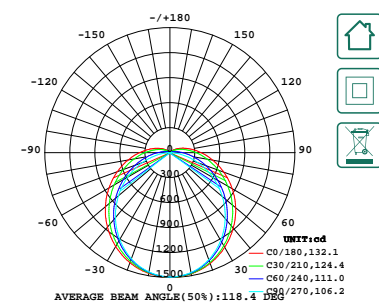

Plafoniera Stagna

Lumen 2730lm
Potenza 21W
PF 0.5
CCT 4000K
CRI ≥80
Angolo 90°
Dimensioni 590x72x61mm
Colore Bianco
Voltaggio Input 220-240V
Protezione IP IP65
Garanzia 3 Anni
Certificazione CE, RoHS

SKU	Potenza	CTT	Lumen	Dimensioni(mm)
TF114	21W	4000k	2730lm	590x72x61mm

IP 65
PF 0.9