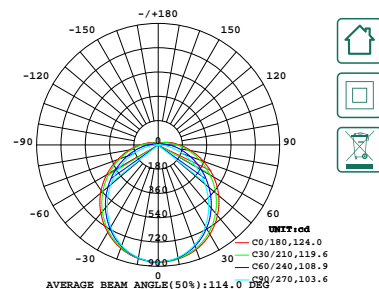

### Plafoniera Stagna

Lumen 2730lm  
Potenza 21W  
PF 0.5  
CCT 4000K  
CRI ≥80  
Angolo 90°  
Dimensioni 590x72x61mm  
Colore Bianco  
Voltaggio Input 220-240V  
Protezione IP IP65  
Garanzia 3 Anni  
Certificazione CE, RoHS