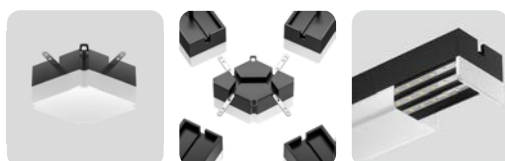

MLL003-A

Lumen	3800lm/4013lm/3690lm/4000lm 270lm/265lm/280lm/275lm/365lm 320lm/400lm/360lm/4800lm/4960lm 355lm/350lm/415lm/400lm/590lm 580lm/630lm/580lm
Potenza	3W/4W/6W/40W/50W
CCT	3000K/4000K
CRI	≥80
Angolo	120°/130°
UGR	≤30
Dimensioni	1200*70*60mm/70*70mm 1200*100*60mm/100*100mm
Colore	Bianco/Nero
Voltaggio Input	220V-240V
Protezione IP	IP20
Garanzia	3 Anni
Certificazione	CE, RoHS