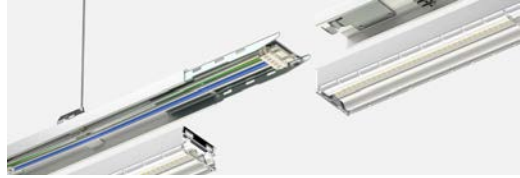

LINEAR LIGHTS

SPECIFICITÀ

- Design geometrico della linea
- Alluminio.
- Disponibili diverse temperature di colore e luminosità
- Forma a sospensione o a lampadario
- Design innovativi per creare apparecchi di illuminazione unici e accattivanti.

L'illuminazione degli spazi
commerciali

LAMPADA LINEARE LED

○ SLL001-A

○ SLL002-A

○ SLL003-A

○ SLL004-A

○ MLL002-A

○ MLL003-A