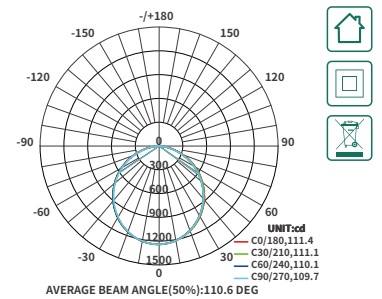

IP **20**
PF **0.9**
UGR **≤27**

SLL002-A

Lumen 2100lm/2120lm
Potenza 20W
CCT 4000K
CRI ≥80
Angolo 110°
UGR ≤27
Dimensioni L1150*W60*H85mm
Colore Nero
Voltaggio Input 220V-240V
Protezione IP IP20
Garanzia 3 Anni
Certificazione CE, RoHS

Le marcature arancioni sono cliccabili

BACK ↶

SLL001-A

SLL002-A

Le marcature arancioni sono cliccabili

BACK

SKU	Potenza	CTT	Lumen	Dimensioni
L1301N	20W	4000K	2100lm	L1150*W60*H85mm
L1302N	20W	4000K	2120lm	L1150*W60*H85mm

- IP **40**
- PF **0.9**
- UGR **≤29**

SLL003-A

- Lumen 4300lm/5000lm/4700lm
- Potenza 40W
- CCT 3000K/4000K
- CRI ≥80
- Angolo 110°
- UGR ≤29
- Dimensioni L1200*W50*H75mm
(L600+L600) *W50*H75mm
- Colore Bianco/Nero
- Voltaggio Input 220V-240V
- Protezione IP IP40
- Garanzia 3 Anni
- Certificazione CE, RoHS

Lumen 7800lm
 Potenza 50W
 CCT 4000K/5000K
 CRI ≥80
 Angolo 90°
 UGR ≤30
 Dimensioni L1420*W68*H62mm
 Colore Bianco/Nero
 Voltaggio Input 220V-240V
 Protezione IP IP40
 Garanzia 5 Anni
 Certificazione CE, RoHS