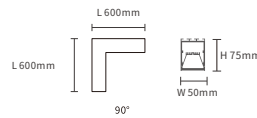

IP **20**
PF **0.9**
UGR **≤27**

SLL002-A

Lumen 2100lm/2120lm
Potenza 20W
CCT 4000K
CRI ≥80
Angolo 110°
UGR ≤27
Dimensioni L1150*W60*H85mm
Colore Nero
Voltaggio Input 220V-240V
Protezione IP IP20
Garanzia 3 Anni
Certificazione CE, RoHS

Le marcature arancioni sono cliccabili

BACK ↶

SLL001-A

SLL002-A

Le marcature arancioni sono cliccabili

BACK

SKU	Potenza	CTT	Lumen	Dimensioni
L1301N	20W	4000K	2100lm	L1150*W60*H85mm
L1302N	20W	4000K	2120lm	L1150*W60*H85mm

- IP **40**
- PF **0.9**
- UGR **≤29**

SLL003-A

- Lumen 4300lm/5000lm/4700lm
- Potenza 40W
- CCT 3000K/4000K
- CRI ≥80
- Angolo 110°
- UGR ≤29
- Dimensioni L1200*W50*H75mm
(L600+L600) *W50*H75mm
- Colore Bianco/Nero
- Voltaggio Input 220V-240V
- Protezione IP IP40
- Garanzia 3 Anni
- Certificazione CE, RoHS

Lumen 7800lm
 Potenza 50W
 CCT 4000K/5000K
 CRI ≥80
 Angolo 90°
 UGR ≤30
 Dimensioni L1420*W68*H62mm
 Colore Bianco/Nero
 Voltaggio Input 220V-240V
 Protezione IP IP40
 Garanzia 5 Anni
 Certificazione CE, RoHS