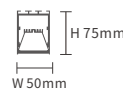

BACK

IP **20**
PF **0.9**
UGR **≤26**

SLL001-A

Lumen 750lm/1320lm/2080lm
2760lm/4890lm
Potenza 7.5W/15W/24W/30W/48W
CCT 4000K
CRI ≥80
Angolo 110°
UGR ≤26
Dimensioni 1000*55*75mm/500*55*75mm
250*55*75mm
Colore Nero
Voltaggio Input 220V-240V
Protezione IP IP20
Garanzia 3 Anni
Certificazione CE, RoHS

IP **20**
PF **0.9**
UGR **≤27**

SLL002-A

Lumen 2100lm/2120lm
Potenza 20W
CCT 4000K
CRI ≥80
Angolo 110°
UGR ≤27
Dimensioni L1150*W60*H85mm
Colore Nero
Voltaggio Input 220V-240V
Protezione IP IP20
Garanzia 3 Anni
Certificazione CE, RoHS

Le marcature arancioni sono cliccabili

BACK ↶

SLL001-A

SLL002-A

Le marcature arancioni sono cliccabili

BACK

SKU	Potenza	CTT	Lumen	Dimensioni
L1301N	20W	4000K	2100lm	L1150*W60*H85mm
L1302N	20W	4000K	2120lm	L1150*W60*H85mm

- IP **40**
- PF **0.9**
- UGR **≤29**

SLL003-A

- Lumen 4300lm/5000lm/4700lm
- Potenza 40W
- CCT 3000K/4000K
- CRI ≥80
- Angolo 110°
- UGR ≤29
- Dimensioni L1200*W50*H75mm
(L600+L600) *W50*H75mm
- Colore Bianco/Nero
- Voltaggio Input 220V-240V
- Protezione IP IP40
- Garanzia 3 Anni
- Certificazione CE, RoHS