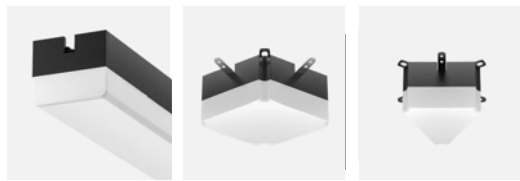

LINEAR LIGHTS

SPECIFICITÀ

- Design geometrico della linea
- Alluminio.
- Disponibili diverse temperature di colore e luminosità
- Forma a sospensione o a lampadario
- Design innovativi per creare apparecchi di illuminazione unici e accattivanti.

L'illuminazione degli spazi
commerciali

LAMPADA LINEARE LED

○ SLL001-A

○ SLL002-A

○ SLL003-A

○ SLL004-A

○ MLL002-A

○ MLL003-A

○ MLL004-A

KOSOON®

È particolarmente adatta per i luoghi di intrattenimento al chiuso e all'aperto, per il disegno dei contorni degli edifici e per la produzione di cartelloni pubblicitari.

Le marcature arancioni sono cliccabili