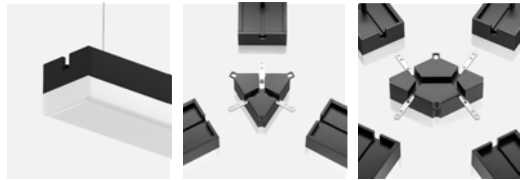

LINEAR LIGHTS

SPECIFICITÀ

- Design geometrico della linea
- Alluminio.
- Disponibili diverse temperature di colore e luminosità
- Forma a sospensione o a lampadario
- Design innovativi per creare apparecchi di illuminazione unici e accattivanti.

L'illuminazione degli spazi
commerciali

LAMPADA LINEARE LED

○ SLL001-A

○ SLL002-A

○ SLL003-A

○ SLL004-A

○ MLL002-A

○ MLL003-A

○ MLL004-A

KOSOON®

È particolarmente adatta per i luoghi di intrattenimento al chiuso e all'aperto, per il disegno dei contorni degli edifici e per la produzione di cartelloni pubblicitari.

Le marcature arancioni sono cliccabili