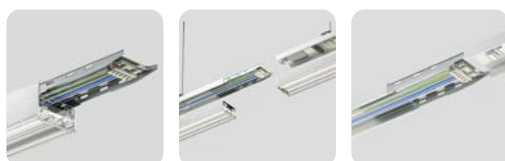

SKU	Potenza	CTT	Lumen	Dimensioni
L1601	40W	3000K	2900lm	L1200*W38*H64mm
L1602	40W	4000K	3000lm	L1200*W38*H64mm

IP **40**

PF **0.9**

UGR **≤30**

Modalità di connessione

Modalità di installazione

MLL002-A

MLL002-A