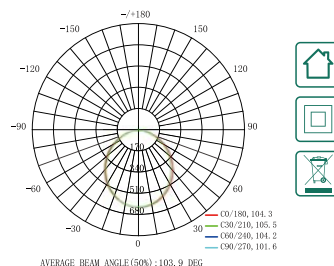

BACK

IP **20**
PF **0.9**
UGR **≤26**

SLL001-A

Lumen 750lm/1320lm/2080lm
2760lm/4890lm
Potenza 7.5W/15W/24W/30W/48W
CCT 4000K
CRI ≥80
Angolo 110°
UGR ≤26
Dimensioni 1000*55*75mm/500*55*75mm
250*55*75mm
Colore Nero
Voltaggio Input 220V-240V
Protezione IP IP20
Garanzia 3 Anni
Certificazione CE, RoHS

IP **20**
PF **0.9**
UGR **≤27**

SLL002-A

Lumen 2100lm/2120lm
Potenza 20W
CCT 4000K
CRI ≥80
Angolo 110°
UGR ≤27
Dimensioni L1150*W60*H85mm
Colore Nero
Voltaggio Input 220V-240V
Protezione IP IP20
Garanzia 3 Anni
Certificazione CE, RoHS

Lumen 7800lm
 Potenza 50W
 CCT 4000K/5000K
 CRI ≥80
 Angolo 90°
 UGR ≤30
 Dimensioni L1420*W68*H62mm
 Colore Bianco/Nero
 Voltaggio Input 220V-240V
 Protezione IP IP40
 Garanzia 5 Anni
 Certificazione CE, RoHS