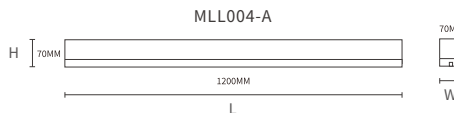

Le marcature arancioni sono cliccabili

BACK ↶

- IP **20**
- PF **0.9**
- UGR **≤30**

MLL004-A

- Lumen 1840lm/3900lm/1620lm/3600lm
- Potenza 15W/30W
- CCT 4000K
- CRI ≥80
- Angolo 120°
- UGR ≤30
- Dimensioni 600mm*70mm*60mm
1200mm*70mm*60mm
- Colore Bianco/Nero
- Tensione 220V-240V
- d'ingresso IP20
- Protezione IP 3 anni
- Garanzia 3 anni
- Certificazione CE, RoHS