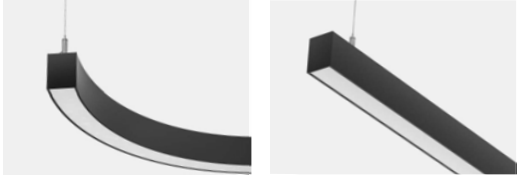

LINEAR LIGHTS

SPECIFICITÀ

- Design geometrico della linea
- Alluminio.
- Disponibili diverse temperature di colore e luminosità
- Forma a sospensione o a lampadario
- Design innovativi per creare apparecchi di illuminazione unici e accattivanti.

L'illuminazione degli spazi
commerciali

LAMPADA LINEARE LED

○ SLL001-A

○ SLL002-A

○ SLL003-A

○ SLL004-A

○ MLL002-A

○ MLL003-A

○ MLL004-A

KOSOON®

È particolarmente adatta per i luoghi di intrattenimento al chiuso e all'aperto, per il disegno dei contorni degli edifici e per la produzione di cartelloni pubblicitari.

Le marcature arancioni sono cliccabili