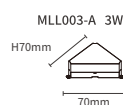

- IP 20
- PF 0.9
- UGR ≤19