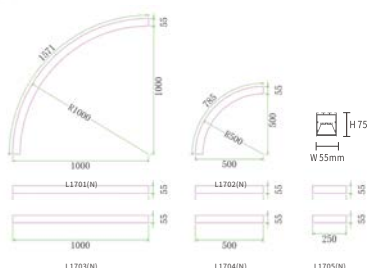

BACK

IP **20**
PF **0.9**
UGR **≤26**

SLL001-A

Lumen 750lm/1320lm/2080lm
2760lm/4890lm
Potenza 7.5W/15W/24W/30W/48W
CCT 4000K
CRI ≥80
Angolo 110°
UGR ≤26
Dimensioni 1000*55*75mm/500*55*75mm
250*55*75mm
Colore Nero
Voltaggio Input 220V-240V
Protezione IP IP20
Garanzia 3 Anni
Certificazione CE, RoHS

IP **20**
PF **0.9**
UGR **≤27**

SLL002-A

Lumen 2100lm/2120lm
Potenza 20W
CCT 4000K
CRI ≥80
Angolo 110°
UGR ≤27
Dimensioni L1150*W60*H85mm
Colore Nero
Voltaggio Input 220V-240V
Protezione IP IP20
Garanzia 3 Anni
Certificazione CE, RoHS

Lumen 7800lm
 Potenza 50W
 CCT 4000K/5000K
 CRI ≥80
 Angolo 90°
 UGR ≤30
 Dimensioni L1420*W68*H62mm
 Colore Bianco/Nero
 Voltaggio Input 220V-240V
 Protezione IP IP40
 Garanzia 5 Anni
 Certificazione CE, RoHS

Le marcature arancioni sono cliccabili

BACK ↶

- IP **20**
- PF **0.9**
- UGR **≤30**

MLL004-A

- Lumen 1840lm/3900lm/1620lm/3600lm
- Potenza 15W/30W
- CCT 4000K
- CRI ≥80
- Angolo 120°
- UGR ≤30
- Dimensioni 600mm*70mm*60mm
1200mm*70mm*60mm
- Colore Bianco/Nero
- Tensione 220V-240V
- d'ingresso IP20
- Protezione IP 3 anni
- Garanzia 3 anni
- Certificazione CE, RoHS