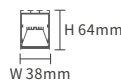

- IP **40**
- PF **0.9**
- UGR **≤29**

SLL003-A

- Lumen 4300lm/5000lm/4700lm
- Potenza 40W
- CCT 3000K/4000K
- CRI ≥80
- Angolo 110°
- UGR ≤29
- Dimensioni L1200*W50*H75mm
(L600+L600) *W50*H75mm
- Colore Bianco/Nero
- Voltaggio Input 220V-240V
- Protezione IP IP40
- Garanzia 3 Anni
- Certificazione CE, RoHS

SLL003-A

SLL004-A

Le marcature arancioni sono cliccabili

BACK ↶

IP **20**

PF **0.9**

UGR **≤19**

STL004-A

Lumen 2900lm/3000lm
 Potenza 40W
 CCT 3000K/4000K
 CRI ≥80
 Angolo 34°
 UGR ≤19
 Dimensioni L1200*W38*H64mm
 Colore Bianco
 Voltaggio Input 220V-240V
 Protezione IP IP20
 Garanzia 3 Anni
 Certificazione CE, RoHS

Lumen 7800lm
 Potenza 50W
 CCT 4000K/5000K
 CRI ≥80
 Angolo 90°
 UGR ≤30
 Dimensioni L1420*W68*H62mm
 Colore Bianco/Nero
 Voltaggio Input 220V-240V
 Protezione IP IP40
 Garanzia 5 Anni
 Certificazione CE, RoHS