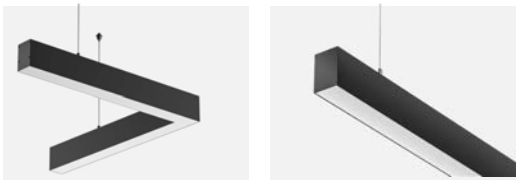

LINEAR LIGHTS

SPECIFICITÀ

- Design geometrico della linea
- Alluminio.
- Disponibili diverse temperature di colore e luminosità
- Forma a sospensione o a lampadario
- Design innovativi per creare apparecchi di illuminazione unici e accattivanti.

L'illuminazione degli spazi
commerciali

LAMPADA LINEARE LED

○ SLL001-A

○ SLL002-A

○ SLL003-A

○ SLL004-A

○ MLL002-A

○ MLL003-A

○ MLL004-A

KOSOON®

È particolarmente adatta per i luoghi di intrattenimento al chiuso e all'aperto, per il disegno dei contorni degli edifici e per la produzione di cartelloni pubblicitari.

Le marcature arancioni sono cliccabili

BACK

IP **20**
PF **0.9**
UGR **≤26**

SLL001-A

Lumen 750lm/1320lm/2080lm
2760lm/4890lm
Potenza 7.5W/15W/24W/30W/48W
CCT 4000K
CRI ≥80
Angolo 110°
UGR ≤26
Dimensioni 1000*55*75mm/500*55*75mm
250*55*75mm
Colore Nero
Voltaggio Input 220V-240V
Protezione IP IP20
Garanzia 3 Anni
Certificazione CE, RoHS