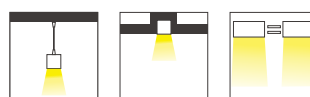

SKU	Potenza	CTT	Lumen	Dimensioni
L1601	40W	3000K	2900lm	L1200*W38*H64mm
L1602	40W	4000K	3000lm	L1200*W38*H64mm

IP **40**

PF **0.9**

UGR **≤30**

Modalità di connessione

Modalità di installazione

MLL002-A

MLL002-A