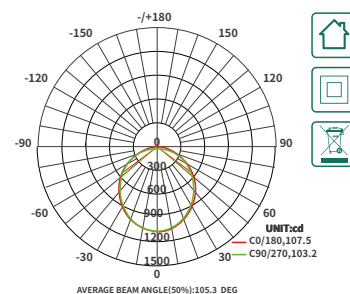

BACK

IP **20**
PF **0.9**
UGR **≤26**

SLL001-A

Lumen 750lm/1320lm/2080lm
2760lm/4890lm
Potenza 7.5W/15W/24W/30W/48W
CCT 4000K
CRI ≥80
Angolo 110°
UGR ≤26
Dimensioni 1000*55*75mm/500*55*75mm
250*55*75mm
Colore Nero
Voltaggio Input 220V-240V
Protezione IP IP20
Garanzia 3 Anni
Certificazione CE, RoHS

IP **20**
PF **0.9**
UGR **≤27**

SLL002-A

Lumen 2100lm/2120lm
Potenza 20W
CCT 4000K
CRI ≥80
Angolo 110°
UGR ≤27
Dimensioni L1150*W60*H85mm
Colore Nero
Voltaggio Input 220V-240V
Protezione IP IP20
Garanzia 3 Anni
Certificazione CE, RoHS

- IP **40**
- PF **0.9**
- UGR **≤29**

SLL003-A

- Lumen 4300lm/5000lm/4700lm
- Potenza 40W
- CCT 3000K/4000K
- CRI ≥80
- Angolo 110°
- UGR ≤29
- Dimensioni L1200*W50*H75mm
(L600+L600) *W50*H75mm
- Colore Bianco/Nero
- Voltaggio Input 220V-240V
- Protezione IP IP40
- Garanzia 3 Anni
- Certificazione CE, RoHS

Lumen 7800lm
 Potenza 50W
 CCT 4000K/5000K
 CRI ≥80
 Angolo 90°
 UGR ≤30
 Dimensioni L1420*W68*H62mm
 Colore Bianco/Nero
 Voltaggio Input 220V-240V
 Protezione IP IP40
 Garanzia 5 Anni
 Certificazione CE, RoHS