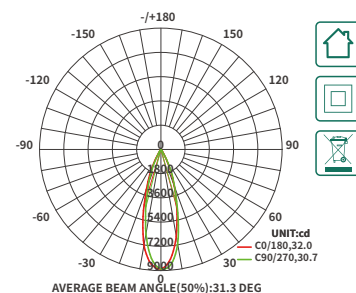

Le marcature arancioni sono cliccabili

BACK ↶

IP **20**

PF **0.9**

UGR **≤19**