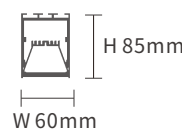

BACK

IP **20**
PF **0.9**
UGR **≤26**

SLL001-A

Lumen 750lm/1320lm/2080lm
2760lm/4890lm
Potenza 7.5W/15W/24W/30W/48W
CCT 4000K
CRI ≥80
Angolo 110°
UGR ≤26
Dimensioni 1000*55*75mm/500*55*75mm
250*55*75mm
Colore Nero
Voltaggio Input 220V-240V
Protezione IP IP20
Garanzia 3 Anni
Certificazione CE, RoHS

IP **20**
PF **0.9**
UGR **≤27**

SLL002-A

Lumen 2100lm/2120lm
Potenza 20W
CCT 4000K
CRI ≥80
Angolo 110°
UGR ≤27
Dimensioni L1150*W60*H85mm
Colore Nero
Voltaggio Input 220V-240V
Protezione IP IP20
Garanzia 3 Anni
Certificazione CE, RoHS

- IP **40**
- PF **0.9**
- UGR **≤29**

SLL003-A

- Lumen 4300lm/5000lm/4700lm
- Potenza 40W
- CCT 3000K/4000K
- CRI ≥80
- Angolo 110°
- UGR ≤29
- Dimensioni L1200*W50*H75mm
(L600+L600) *W50*H75mm
- Colore Bianco/Nero
- Voltaggio Input 220V-240V
- Protezione IP IP40
- Garanzia 3 Anni
- Certificazione CE, RoHS

Lumen 7800lm
 Potenza 50W
 CCT 4000K/5000K
 CRI ≥80
 Angolo 90°
 UGR ≤30
 Dimensioni L1420*W68*H62mm
 Colore Bianco/Nero
 Voltaggio Input 220V-240V
 Protezione IP IP40
 Garanzia 5 Anni
 Certificazione CE, RoHS