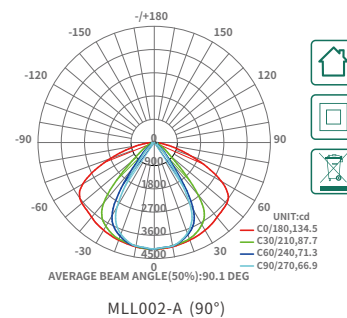

SKU	Potenza	CTT	Lumen	Dimensioni
L1601	40W	3000K	2900lm	L1200*W38*H64mm
L1602	40W	4000K	3000lm	L1200*W38*H64mm

IP **40**

PF **0.9**

UGR **≤30**

Modalità di connessione

Modalità di installazione

MLL002-A

MLL002-A

Lumen 7800lm
 Potenza 50W
 CCT 4000K/5000K
 CRI ≥80
 Angolo 90°
 UGR ≤30
 Dimensioni L1420*W68*H62mm
 Colore Bianco/Nero
 Voltaggio Input 220V-240V
 Protezione IP IP40
 Garanzia 5 Anni
 Certificazione CE, RoHS