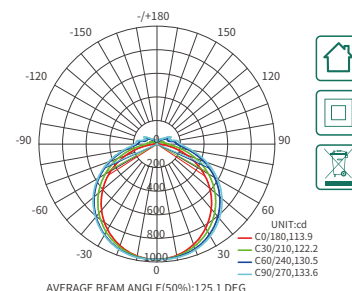

MLL003-A

Lumen	3800lm/4013lm/3690lm/4000lm 270lm/265lm/280lm/275lm/365lm 320lm/400lm/360lm/4800lm/4960lm 355lm/350lm/415lm/400lm/590lm 580lm/630lm/580lm
Potenza	3W/4W/6W/40W/50W
CCT	3000K/4000K
CRI	≥80
Angolo	120°/130°
UGR	≤30
Dimensioni	1200*70*60mm/70*70mm 1200*100*60mm/100*100mm
Colore	Bianco/Nero
Voltaggio Input	220V-240V
Protezione IP	IP20
Garanzia	3 Anni
Certificazione	CE, RoHS