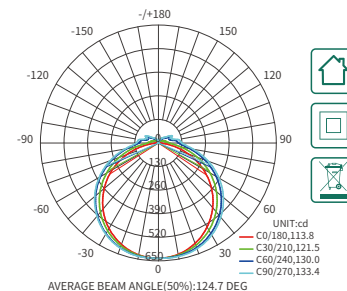

Lumen 7800lm
 Potenza 50W
 CCT 4000K/5000K
 CRI ≥80
 Angolo 90°
 UGR ≤30
 Dimensioni L1420*W68*H62mm
 Colore Bianco/Nero
 Voltaggio Input 220V-240V
 Protezione IP IP40
 Garanzia 5 Anni
 Certificazione CE, RoHS

Le marcature arancioni sono cliccabili

BACK 

SKU	Potenza	CTT	Lumen	Dimensioni
L0301B	40W	3000K	3800lm	1200mm*70mm*60mm
L0302B	40W	4000K	4013lm	1200mm*70mm*60mm
L0301N	40W	3000K	3690lm	1200mm*70mm*60mm
L0302N	40W	4000K	4000lm	1200mm*70mm*60mm
L0303B	3W	3000K	270lm	70*70mm
L0303N	3W	3000K	265lm	70*70mm
L0304B	3W	4000K	280lm	70*70mm
L0304N	3W	4000K	275lm	70*70mm
L0305B	4W	3000K	365lm	70*70mm
L0305N	4W	3000K	320lm	70*70mm
L0306B	4W	4000K	400lm	70*70mm
L0306N	4W	4000K	360lm	70*70mm
L0307B	50W	3000K	4800lm	1200mm*100mm*60mm
L0308B	50W	4000K	4960lm	1200mm*100mm*60mm
L0307N	50W	3000K	4800lm	1200mm*100mm*60mm
L0308N	50W	4000K	4960lm	1200mm*100mm*60mm
L0309B	4W	3000K	355lm	100*100mm
L0309N	4W	3000K	350lm	100*100mm
L0310B	4W	4000K	415lm	100*100mm
L0310N	4W	4000K	400lm	100*100mm
L0311B	6W	3000K	590lm	100*100mm
L0311N	6W	3000K	580lm	100*100mm
L0312B	6W	4000K	630lm	100*100mm
L0312N	6W	4000K	580lm	100*100mm

Le marcature arancioni sono cliccabili

BACK ↶

- IP **20**
- PF **0.9**
- UGR **≤30**

MLL004-A

- Lumen 1840lm/3900lm/1620lm/3600lm
- Potenza 15W/30W
- CCT 4000K
- CRI ≥80
- Angolo 120°
- UGR ≤30
- Dimensioni 600mm*70mm*60mm
1200mm*70mm*60mm
- Colore Bianco/Nero
- Tensione 220V-240V
- d'ingresso IP20
- Protezione IP 3 anni
- Garanzia 3 anni
- Certificazione CE, RoHS