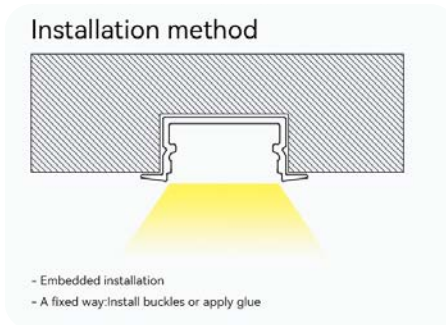

I contrassegni arancioni sono cliccabili

BACK ↻

SERIE LUCE LINEARE

Materiale	Alluminio
Larghezza	26.7mm
Altezza	10mm
Lunghezza	2000 mm
Colore	Grigio argento
Può essere tagliato	Sì
Può essere giuntato	Sì

SKU	Superficie di piallatura	Larghezza della striscia	Modelli di strisce LED abbinati	Dimensioni(mm)
SP23		10mm	S0109 S0110 S0111 S0112 S0309 S0310 S0311 S0312 S0313 S0601	2000*26.7*10mm