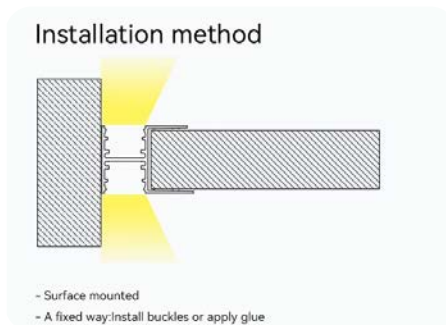

FIXTURE SERIES

Materiale	Alluminio
Larghezza	28.7mm
Altezza	20.2mm
Lunghezza	2000 mm
Colore	Grigio argento
Può essere tagliato	Sì
Può essere giuntato	Sì

SKU	Superficie di piallatura	Larghezza della striscia	Modelli di strisce LED abbinati	Dimensioni(mm)
SP49		8mm	S0101 S0102 S0105 S0106 S0301 S0302 S0303 S0306 S0307 S0308 S0204 S0205 S0206 S0207 S0208	L2000*28.7*20.2mm