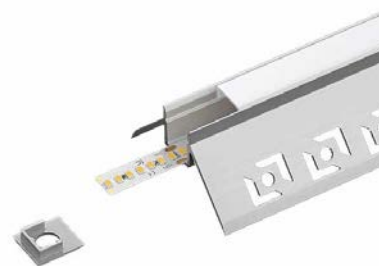

I contrassegni arancioni sono cliccabili

BACK ↻

SERIE A BORDO

Materiale	Alluminio
Larghezza	46.27mm
Altezza	23.2mm
Lunghezza	2000 mm
Colore	Grigio argento
Può essere tagliato	Sì
Può essere giuntato	Sì

SKU	Superficie di piallatura	Larghezza della striscia	Modelli di strisce LED abbinati	Dimensioni(mm)
SP47		8mm	S0101 S0102 S0105 S0106 S0301 S0302 S0303 S0306 S0307 S0308 S0204 S0205 S0206 S0207 S0208	L2000*46.27*23.2mm