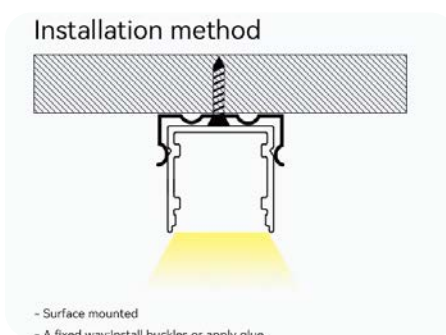

SERIE LUCE LINEARE

Materiale	Alluminio
Larghezza	20mm
Altezza	20mm
Lunghezza	2000 mm
Colore	Grigio argento
Può essere tagliato	Sì
Può essere giuntato	Sì

SKU	Superficie di piallatura	Larghezza della striscia	Modelli di strisce LED abbinati	Dimensioni(mm)
SP33		10mm	S0109 S0110 S0111 S0112 S0309 S0310 S0311 S0312 S0313 S0601	L2000*20*20mm