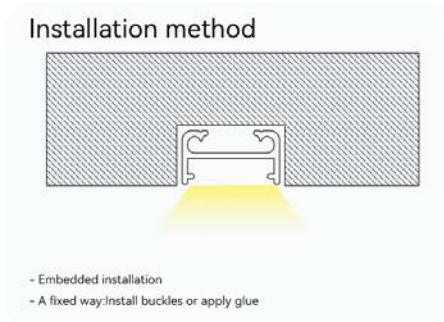

PROFILI LED

SPECIFICITÀ

- L'involucro esterno serve a sostenere e proteggere la striscia luminosa a LED per evitare che polvere, umidità e altri fattori esterni penetrino all'interno della striscia luminosa.
- Profilo della striscia luminosa in alluminio metallico di alta qualità, buona conducibilità termica e dissipazione del calore, per prolungare la durata delle strisce luminose a LED.
- Design leggero, robusto e leggero, resistente alla corrosione, facile da trasportare, installare e mantenere.
- Disponibili più stili, adatti a varie strisce luminose a LED.

Materiale	Alluminio
Larghezza	17.4 mm
Altezza	12.1 mm
Lunghezza	2000 mm
Colore	Grigio argento
Può essere tagliato	Sì
Può essere giuntato	Sì

SKU	Superficie di piallatura	Larghezza della striscia	Modelli di strisce LED abbinati	Dimensioni(mm)
SP03		10mm	S0109 S0110 S0111 S0112 S0309 S0310 S0311 S0312 S0313 S0601	L2000 * 17.4 * 12.1mm

I contrassegni arancioni sono cliccabili

BACK ↻

SERIE LUCE LINEARE

Materiale	Alluminio
Larghezza	13.2mm
Altezza	7mm
Lunghezza	2000 mm
Colore	Grigio argento
Può essere tagliato	Sì
Può essere giuntato	Sì

SKU	Superficie di piallatura	Larghezza della striscia	Modelli di strisce LED abbinati	Dimensioni(mm)
SP05		10mm	S0109 S0110 S0111 S0112 S0309 S0310 S0311 S0312 S0313 S0601	L2000 * 13.2 * 7mm