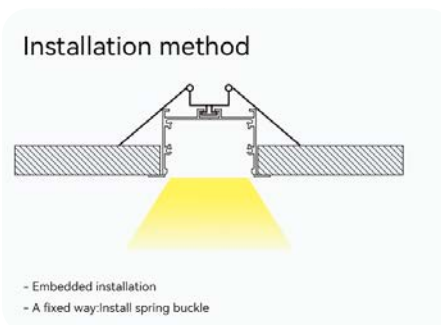

SERIE UFFICIO

Materiale	Alluminio
Larghezza	63.5mm
Altezza	35mm
Lunghezza	2000 mm
Colore	Grigio argento
Può essere tagliato	Sì
Può essere giuntato	Sì

SKU	Superficie di piallatura	Larghezza della striscia	Modelli di strisce LED abbinati	Dimensioni(mm)
SP43		10mm	S0109 S0110 S0111 S0112 S0309 S0310 S0311 S0312 S0313 S0601	L2000*63.5*35mm