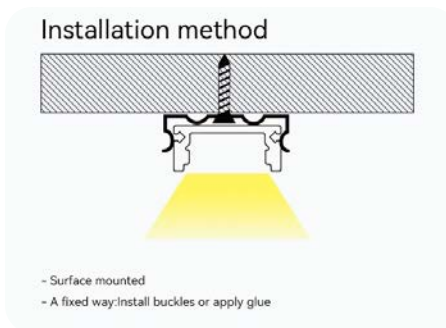

I contrassegni arancioni sono cliccabili

BACK ↶

A superficie

Serie luce lineare

I contrassegni arancioni sono cliccabili

BACK ↻

SERIE LUCE LINEARE

Materiale	Alluminio
Larghezza	17.4mm
Altezza	7mm
Lunghezza	2000 mm
Colore	Grigio argento
Può essere tagliato	Sì
Può essere giuntato	Sì