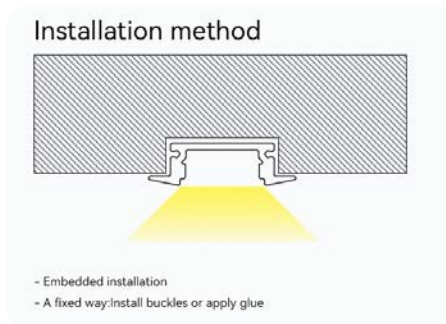

SERIE LUCE LINEARE

Materiale	Alluminio
Larghezza	24.7mm
Altezza	7mm
Lunghezza	2000 mm
Colore	Grigio argento
Può essere tagliato	Sì
Può essere giuntato	Sì

SKU	Superficie di piallatura	Larghezza della striscia	Modelli di strisce LED abbinati	Dimensioni(mm)
SP27		10mm	S0109 S0110 S0111 S0112 S0309 S0310 S0311 S0312 S0313 S0601	L2000*24.7*7mm