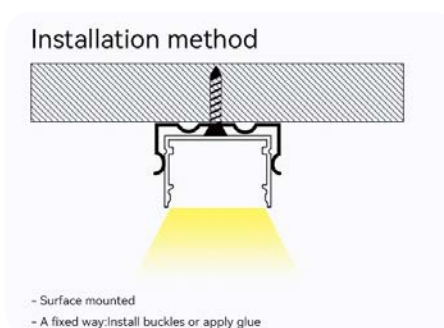

SERIE UFFICIO

Materiale	Alluminio
Larghezza	30mm
Altezza	20mm
Lunghezza	2000 mm
Colore	Grigio argento
Può essere tagliato	Sì
Può essere giuntato	Sì

SKU	Superficie di piallatura	Larghezza della striscia	Modelli di strisce LED abbinati	Dimensioni(mm)
SP37		10mm	S0109 S0110 S0111 S0112 S0309 S0310 S0311 S0312 S0313 S0601	L2000*30*20mm