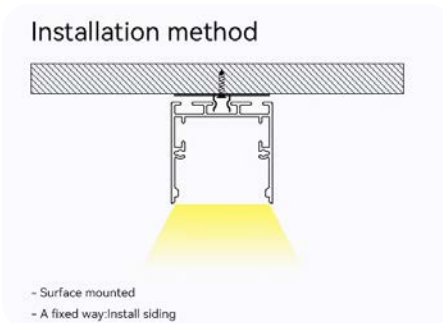

I contrassegni arancioni sono cliccabili

BACK ↻

SERIE UFFICIO

Materiale Alluminio
Larghezza 35mm
Altezza 35mm
Lunghezza 2000 mm
Colore Grigio argento
Può essere tagliato Sì
Può essere giuntato Sì

SKU	Superficie di piallatura	Larghezza della striscia	Modelli di strisce LED abbinati	Dimensioni(mm)
SP38		10mm	S0109 S0110 S0111 S0112 S0309 S0310 S0311 S0312 S0313 S0601	L2000*35*35mm