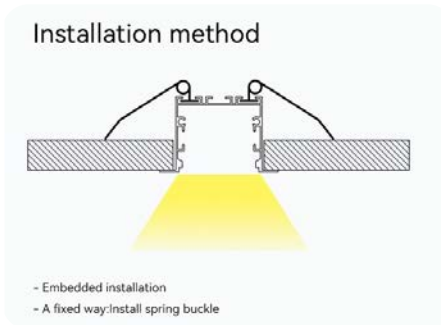

I contrassegni arancioni sono cliccabili

BACK ↻

SERIE UFFICIO

Materiale	Alluminio
Larghezza	55mm
Altezza	34.8mm
Lunghezza	2000 mm
Colore	Grigio argento
Può essere tagliato	Sì
Può essere giuntato	Sì

SKU	Superficie di piallatura	Larghezza della striscia	Modelli di strisce LED abbinati	Dimensioni(mm)
SP41		10mm	S0109 S0110 S0111 S0112 S0309 S0310 S0311 S0312 S0313 S0601	L2000*55*34.8mm