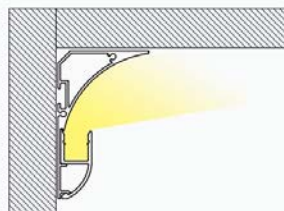

Installation method

- Surface mounted
- A fixed way: apply glue

A SUPERFICIE

Materiale	Alluminio
Larghezza	36.4mm
Altezza	60.2mm
Lunghezza	2000 mm
Colore	Grigio argento
Può essere tagliato	Sì
Può essere giuntato	Sì

SKU	Superficie di piallatura	Larghezza della striscia	Modelli di strisce LED abbinati	Dimensioni(mm)
SP57		8mm	S0101 S0102 S0105 S0106 S0301 S0302 S0303 S0306 S0307 S0308 S0204 S0205 S0206 S0207 S0208	L2000*36.4*60.2mm