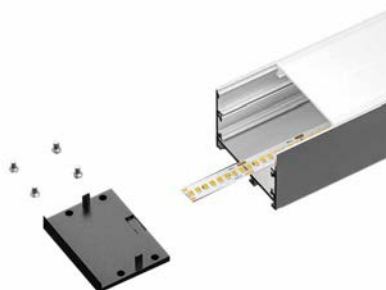

I contrassegni arancioni sono cliccabili

BACK ↻

Installation method

- Embedded installation
- A fixed way: install buckles or apply glue

SERIE LUCE LINEARE

Materiale Alluminio
Larghezza 23.5mm
Altezza 9.8mm
Lunghezza 2000 mm
Colore Grigio argento
Può essere tagliato Sì
Può essere giuntato Sì

- Embedded installation
- A fixed way: install buckles or apply glue

SERIE LUCE LINEARE

Materiale Alluminio
Larghezza 30.3mm
Altezza 9.8mm
Lunghezza 2000 mm
Colore Grigio argento
Può essere tagliato Sì
Può essere giuntato Sì

I contrassegni arancioni sono cliccabili

BACK ↻

SERIE UFFICIO

Materiale	Alluminio
Larghezza	55mm
Altezza	34.8mm
Lunghezza	2000 mm
Colore	Grigio argento
Può essere tagliato	Sì
Può essere giuntato	Sì

SKU	Superficie di piallatura	Larghezza della striscia	Modelli di strisce LED abbinati	Dimensioni(mm)
SP41		10mm	S0109 S0110 S0111 S0112 S0309 S0310 S0311 S0312 S0313 S0601	L2000*55*34.8mm