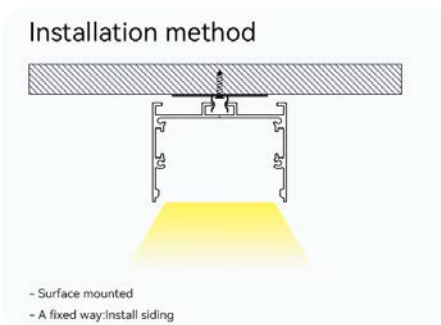

I contrassegni arancioni sono cliccabili

BACK ↻

SERIE UFFICIO

Materiale	Alluminio
Larghezza	55mm
Altezza	34.8mm
Lunghezza	2000 mm
Colore	Grigio argento
Può essere tagliato	Sì
Può essere giuntato	Sì

SKU	Superficie di piallatura	Larghezza della striscia	Modelli di strisce LED abbinati	Dimensioni(mm)
SP41		10mm	S0109 S0110 S0111 S0112 S0309 S0310 S0311 S0312 S0313 S0601	L2000*55*34.8mm