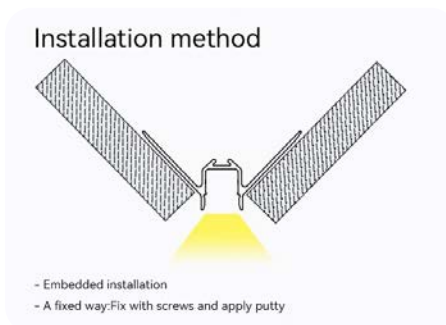

I contrassegni arancioni sono cliccabili

BACK ↻

SERIE A BORDO

Materiale	Alluminio
Larghezza	46.27mm
Altezza	23.2mm
Lunghezza	2000 mm
Colore	Grigio argento
Può essere tagliato	Sì
Può essere giuntato	Sì

SKU	Superficie di piallatura	Larghezza della striscia	Modelli di strisce LED abbinati	Dimensioni(mm)
SP47		8mm	S0101 S0102 S0105 S0106 S0301 S0302 S0303 S0306 S0307 S0308 S0204 S0205 S0206 S0207 S0208	L2000*46.27*23.2mm