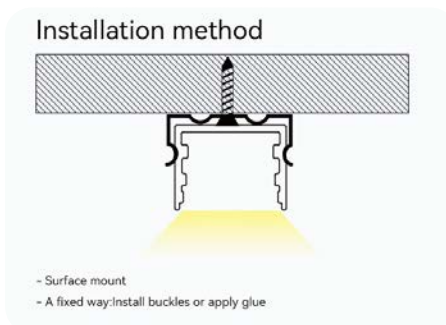

I contrassegni arancioni sono cliccabili

BACK ↻

SERIE LUCE LINEARE

Materiale	Alluminio
Larghezza	26.7mm
Altezza	10mm
Lunghezza	2000 mm
Colore	Grigio argento
Può essere tagliato	Sì
Può essere giuntato	Sì

SKU	Superficie di piallatura	Larghezza della striscia	Modelli di strisce LED abbinati	Dimensioni(mm)
SP23		10mm	S0109 S0110 S0111 S0112 S0309 S0310 S0311 S0312 S0313 S0601	2000*26.7*10mm