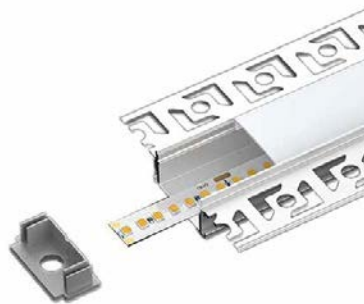

- Embedded installation
- A fixed way: install buckles or apply glue

SERIE LUCE LINEARE

Materiale Alluminio
Larghezza 10mm
Altezza 13mm
Lunghezza 2000 mm
Colore Grigio argento
Può essere tagliato Sì
Può essere giuntato Sì

I contrassegni arancioni sono cliccabili

BACK ↶

Altro

Serie a bordo

I contrassegni arancioni sono cliccabili

BACK ↻

SERIE A BORDO

Materiale	Alluminio
Larghezza	64.2mm
Altezza	13.8mm
Lunghezza	2000 mm
Colore	Grigio argento
Può essere tagliato	Sì
Può essere giuntato	Sì