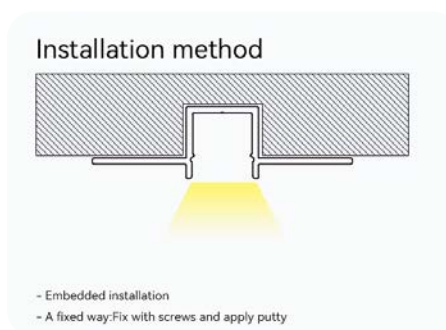

SERIE A BORDO

Materiale	Alluminio
Larghezza	55.5mm
Altezza	14.9mm
Lunghezza	2000 mm
Colore	Grigio argento
Può essere tagliato	Sì
Può essere giuntato	Sì

SKU	Superficie di piallatura	Larghezza della striscia	Modelli di strisce LED abbinati	Dimensioni(mm)
SP46		10mm	S0109 S0110 S0111 S0112 S0309 S0310 S0311 S0312 S0313 S0601	L2000*55.5*14.9mm