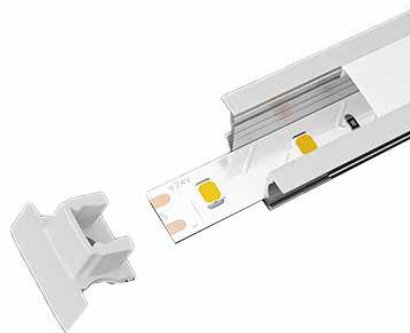

I contrassegni arancioni sono cliccabili

BACK ↻

SERIE LUCE LINEARE

Materiale	Alluminio
Larghezza	24.5mm
Altezza	14.2mm
Lunghezza	2000 mm
Colore	Grigio argento
Può essere tagliato	Sì
Può essere giuntato	Sì

SKU	Superficie di piallatura	Larghezza della striscia	Modelli di strisce LED abbinati	Dimensioni(mm)
SP32		10mm	S0109 S0110 S0111 S0112 S0309 S0310 S0311 S0312 S0313 S0601	L2000*24.5*14.2mm