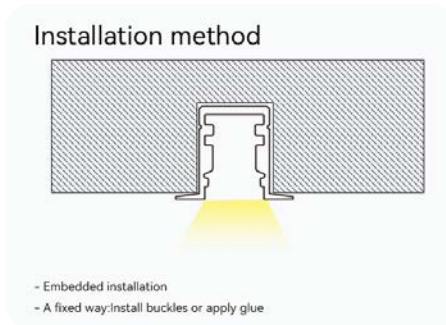

I contrassegni arancioni sono cliccabili

BACK ↻

SERIE LUCE LINEARE

Materiale Alluminio
Larghezza 17mm
Altezza 13mm
Lunghezza 2000 mm
Colore Grigio argento
Può essere tagliato Sì
Può essere giuntato Sì

SKU	Superficie di piallatura	Larghezza della striscia	Modelli di strisce LED abbinati	Dimensioni(mm)
SP15		5mm	S0304 S0305	L2000 * 17 * 13mm