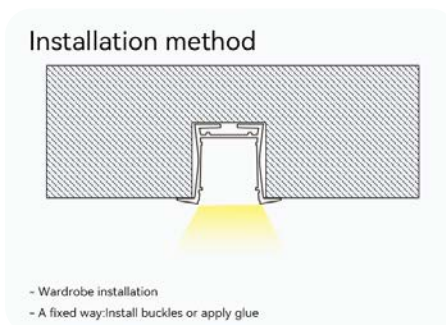

SERIE LUCE LINEARE

Materiale Alluminio
Larghezza 36mm
Altezza 27.6mm
Lunghezza 2000 mm
Colore Grigio argento
Può essere tagliato Sì
Può essere giuntato Sì

SKU	Superficie di piallatura	Larghezza della striscia	Modelli di strisce LED abbinati	Dimensioni(mm)
SP21		10mm	S0109 S0110 S0111 S0112 S0309 S0310 S0311 S0312 S0313 S0601	L2000 * 36 * 27.6mm