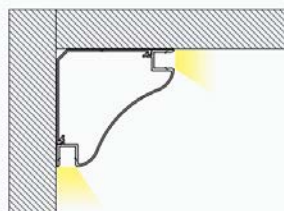

I contrassegni arancioni sono cliccabili

BACK ↻

Installation method

- Surface mounted
- A fixed way: apply glue

A SUPERFICIE

Materiale	Alluminio
Larghezza	69.1mm
Altezza	69.1mm
Lunghezza	2000 mm
Colore	Grigio argento
Può essere tagliato	Sì
Può essere giuntato	Sì