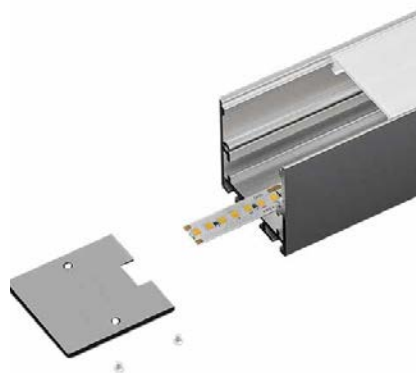

I contrassegni arancioni sono cliccabili

BACK ↻

SERIE UFFICIO

Materiale Alluminio
Larghezza 35mm
Altezza 35mm
Lunghezza 2000 mm
Colore Grigio argento
Può essere tagliato Sì
Può essere giuntato Sì

SKU	Superficie di piallatura	Larghezza della striscia	Modelli di strisce LED abbinati	Dimensioni(mm)
SP38		10mm	S0109 S0110 S0111 S0112 S0309 S0310 S0311 S0312 S0313 S0601	L2000*35*35mm