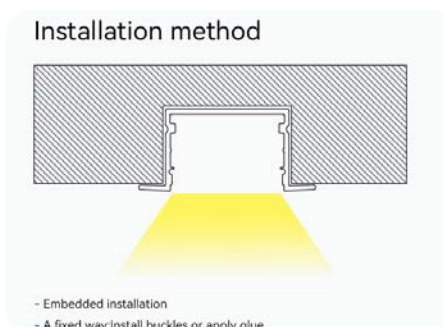

I contrassegni arancioni sono cliccabili

BACK ↻

SERIE LUCE LINEARE

Materiale	Alluminio
Larghezza	30mm
Altezza	20mm
Lunghezza	2000 mm
Colore	Grigio argento
Può essere tagliato	Sì
Può essere giuntato	Sì

SKU	Superficie di piallatura	Larghezza della striscia	Modelli di strisce LED abbinati	Dimensioni(mm)
SP35		10mm	S0109 S0110 S0111 S0112 S0309 S0310 S0311 S0312 S0313 S0601	L2000*30*20mm