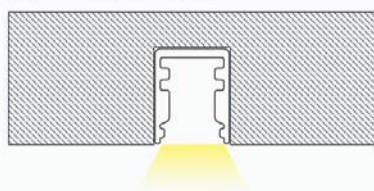

SKU	Superficie di piallatura	Larghezza della striscia	Modelli di strisce LED abbinati	Dimensioni(mm)
SP12		10mm	S0109 S0110 S0111 S0112 S0309 S0310 S0311 S0312 S0313 S0601	L2000 * 23.5 * 9.8mm

Installation method

- Embedded installation
- A fixed way: install buckles or apply glue

SERIE LUCE LINEARE

Materiale Alluminio
Larghezza 30.3mm
Altezza 9.8mm
Lunghezza 2000 mm
Colore Grigio argento
Può essere tagliato Sì
Può essere giuntato Sì

SKU	Superficie di piallatura	Larghezza della striscia	Modelli di strisce LED abbinati	Dimensioni(mm)
SP13		10mm	S0109 S0110 S0111 S0112 S0309 S0310 S0311 S0312 S0313 S0601	L2000 * 30.3 * 9.8mm

Installation method