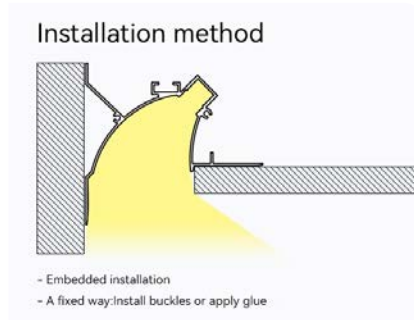

I contrassegni arancioni sono cliccabili

BACK ↻

RECESSED LAMP

Materiale	Alluminio
Larghezza	95.5mm
Altezza	70.1mm
Lunghezza	2000 mm
Colore	Grigio argento
Può essere tagliato	Sì
Può essere giuntato	Sì

SKU	Superficie di piallatura	Larghezza della striscia	Modelli di strisce LED abbinati	Dimensioni(mm)
SP53		10mm	S0109 S0110 S0111 S0112 S0309 S0310 S0311 S0312 S0313 S0601	L2000*95.5*70.1mm