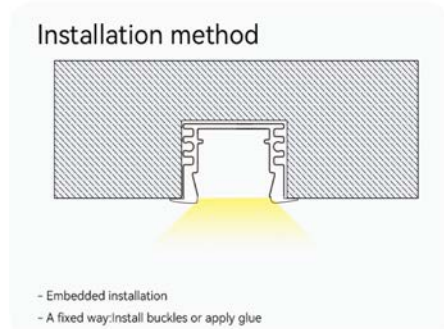

SERIE LUCE LINEARE

Materiale	Alluminio
Larghezza	24.5mm
Altezza	12.2mm
Lunghezza	2000 mm
Colore	Grigio argento
Può essere tagliato	Sì
Può essere giuntato	Sì

SKU	Superficie di piallatura	Larghezza della striscia	Modelli di strisce LED abbinati	Dimensioni(mm)
SP08		10mm	S0109 S0110 S0111 S0112 S0309 S0310 S0311 S0312 S0313 S0601	L2000 * 24.5 * 12.2mm