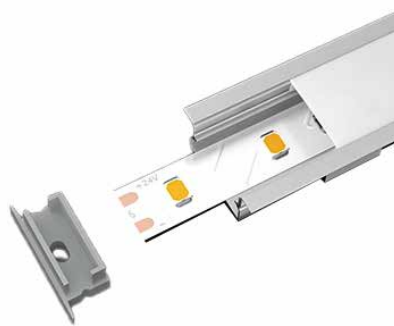

I contrassegni arancioni sono cliccabili

BACK ↻

SERIE LUCE LINEARE

Materiale	Alluminio
Larghezza	26.7mm
Altezza	10mm
Lunghezza	2000 mm
Colore	Grigio argento
Può essere tagliato	Sì
Può essere giuntato	Sì

SKU	Superficie di piallatura	Larghezza della striscia	Modelli di strisce LED abbinati	Dimensioni(mm)
SP23		10mm	S0109 S0110 S0111 S0112 S0309 S0310 S0311 S0312 S0313 S0601	2000*26.7*10mm