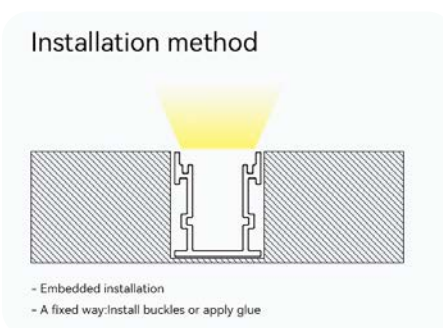

SERIE SOTTOTERRA

Materiale	Alluminio
Larghezza	21.3mm
Altezza	25.6mm
Lunghezza	2000 mm
Colore	Grigio argento
Può essere tagliato	Sì
Può essere giuntato	Sì

SKU	Superficie di piallatura	Larghezza della striscia	Modelli di strisce LED abbinati	Dimensioni(mm)
SP52	10 MM 	10mm	S0109 S0110 S0111 S0112 S0309 S0310 S0311 S0312 S0313 S0601	L2000*21.3*25.6mm