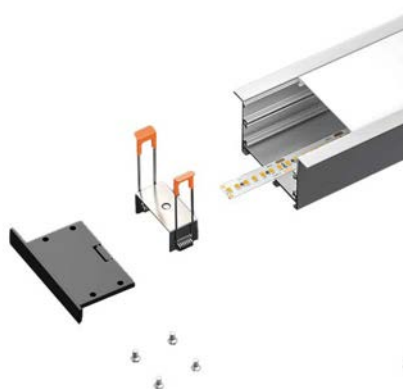

SERIE UFFICIO

Materiale	Alluminio
Larghezza	63.5mm
Altezza	35mm
Lunghezza	2000 mm
Colore	Grigio argento
Può essere tagliato	Sì
Può essere giuntato	Sì

SKU	Superficie di piallatura	Larghezza della striscia	Modelli di strisce LED abbinati	Dimensioni(mm)
SP43		10mm	S0109 S0110 S0111 S0112 S0309 S0310 S0311 S0312 S0313 S0601	L2000*63.5*35mm