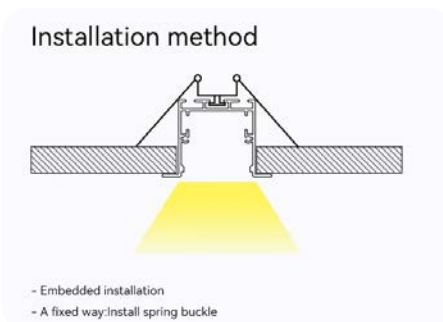

I contrassegni arancioni sono cliccabili

BACK ↻

SERIE UFFICIO

Materiale Alluminio
 Larghezza 35mm
 Altezza 35mm
 Lunghezza 2000 mm
 Colore Grigio argento
 Può essere tagliato Sì
 Può essere giuntato Sì

SKU	Superficie di piallatura	Larghezza della striscia	Modelli di strisce LED abbinati	Dimensioni(mm)
SP38		10mm	S0109 S0110 S0111 S0112 S0309 S0310 S0311 S0312 S0313 S0601	L2000*35*35mm