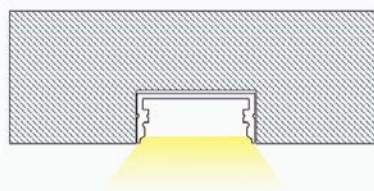

I contrassegni arancioni sono cliccabili

BACK ↻

SERIE LUCE LINEARE

Materiale	Alluminio
Larghezza	13.2mm
Altezza	7mm
Lunghezza	2000 mm
Colore	Grigio argento
Può essere tagliato	Sì
Può essere giuntato	Sì

SKU	Superficie di piallatura	Larghezza della striscia	Modelli di strisce LED abbinati	Dimensioni(mm)
SP05		10mm	S0109 S0110 S0111 S0112 S0309 S0310 S0311 S0312 S0313 S0601	L2000 * 13.2 * 7mm

ALTRO

Materiale	Alluminio
Larghezza	13.3mm
Altezza	6.9mm
Lunghezza	2000 mm
Colore	Grigio argento
Può essere tagliato	Sì
Può essere giuntato	Sì

SKU	Superficie di piallatura	Larghezza della striscia	Modelli di strisce LED abbinati	Dimensioni(mm)
SP06		8mm	S0101 S0102 S0105 S0106 S0301 S0302 S0303 S0306 S0307 S0308 S0204 S0205 S0206 S0207 S0208	L2000 * 13.3 * 6.9mm

SERIE LUCE LINEARE

Materiale	Alluminio
Larghezza	24.5mm
Altezza	12.2mm
Lunghezza	2000 mm
Colore	Grigio argento
Può essere tagliato	Sì
Può essere giuntato	Sì

SKU	Superficie di piallatura	Larghezza della striscia	Modelli di strisce LED abbinati	Dimensioni(mm)
SP08		10mm	S0109 S0110 S0111 S0112 S0309 S0310 S0311 S0312 S0313 S0601	L2000 * 24.5 * 12.2mm

I contrassegni arancioni sono cliccabili

BACK ↻

Installation method

- Embedded installation
- A fixed way: install buckles or apply glue

SERIE LUCE LINEARE

Materiale Alluminio
Larghezza 23.5mm
Altezza 9.8mm
Lunghezza 2000 mm
Colore Grigio argento
Può essere tagliato Sì
Può essere giuntato Sì