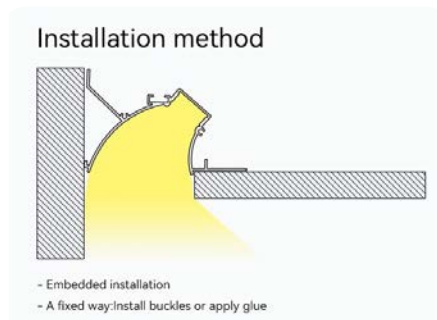

RECESSED LAMP

Materiale	Alluminio
Larghezza	90mm
Altezza	57.7mm
Lunghezza	2000 mm
Colore	Grigio argento
Può essere tagliato	Sì
Può essere giuntato	Sì

SKU	Superficie di piallatura	Larghezza della striscia	Modelli di strisce LED abbinati	Dimensioni(mm)
SP55		10mm	S0109 S0110 S0111 S0112 S0309 S0310 S0311 S0312 S0313 S0601	L2000*90*57.7mm