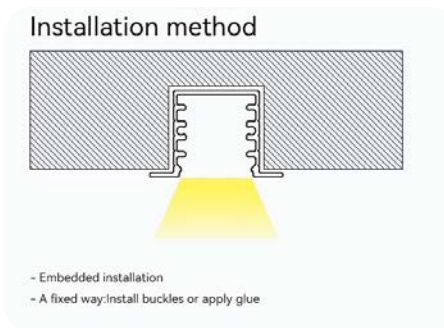

I contrassegni arancioni sono cliccabili

BACK ↻

SERIE LUCE LINEARE

Materiale Alluminio
Larghezza 22mm
Altezza 14mm
Lunghezza 2000 mm
Colore Grigio argento
Può essere tagliato Sì
Può essere giuntato Sì

SKU	Superficie di piallatura	Larghezza della striscia	Modelli di strisce LED abbinati	Dimensioni(mm)
SP29		8mm	S0101 S0102 S0105 S0106 S0301 S0302 S0303 S0306 S0307 S0308 S0204 S0205 S0206 S0207 S0208	L2000*22*14.27mm