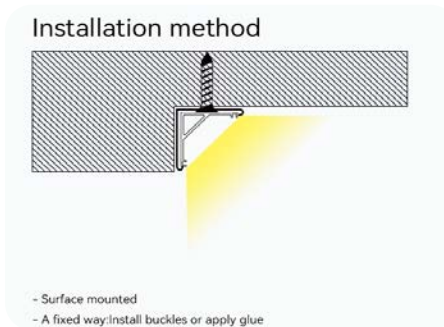

SERIE LUCE LINEARE

Materiale Alluminio
Larghezza 15.8mm
Altezza 15.8mm
Lunghezza 2000 mm
Colore Grigio argento
Può essere tagliato Sì
Può essere giuntato Sì

SKU	Superficie di piallatura	Larghezza della striscia	Modelli di strisce LED abbinati	Dimensioni(mm)
SP30		8mm	S0101 S0102 S0105 S0106 S0301 S0302 S0303 S0306 S0307 S0308 S0204 S0205 S0206 S0207 S0208	L2000*15.8*15.8mm