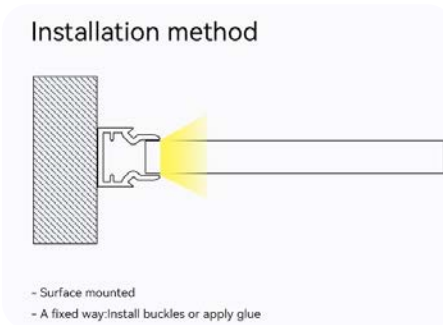

I contrassegni arancioni sono cliccabili

BACK ↻

FIXTURE SERIES

Materiale	Alluminio
Larghezza	10.9mm
Altezza	11.2mm
Lunghezza	2000 mm
Colore	Grigio argento
Può essere tagliato	Sì
Può essere giuntato	Sì

SKU	Superficie di piallatura	Larghezza della striscia	Modelli di strisce LED abbinati	Dimensioni(mm)
SP50	5 MM 	5mm	S0304 S0305	L2000*10.9*11.2mm