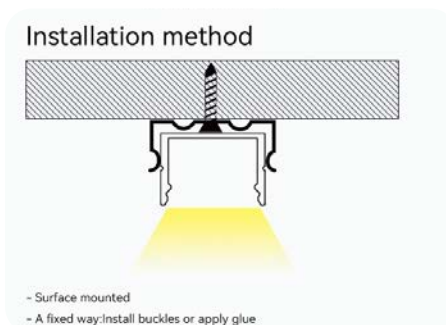

SERIE LUCE LINEARE

Materiale	Alluminio
Larghezza	19.3mm
Altezza	13mm
Lunghezza	2000 mm
Colore	Grigio argento
Può essere tagliato	Sì
Può essere giuntato	Sì

SKU	Superficie di piallatura	Larghezza della striscia	Modelli di strisce LED abbinati	Dimensioni(mm)
SP34		10mm	S0109 S0110 S0111 S0112 S0309 S0310 S0311 S0312 S0313 S0601	L2000*19.3*13mm