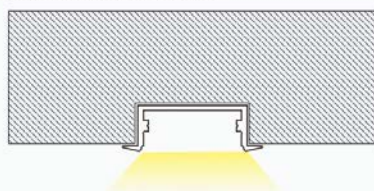

I contrassegni arancioni sono cliccabili

BACK ↻

SERIE LUCE LINEARE

Materiale	Alluminio
Larghezza	13.2mm
Altezza	7mm
Lunghezza	2000 mm
Colore	Grigio argento
Può essere tagliato	Sì
Può essere giuntato	Sì

SKU	Superficie di piallatura	Larghezza della striscia	Modelli di strisce LED abbinati	Dimensioni(mm)
SP05		10mm	S0109 S0110 S0111 S0112 S0309 S0310 S0311 S0312 S0313 S0601	L2000 * 13.2 * 7mm

SERIE LUCE LINEARE

Materiale	Alluminio
Larghezza	24.5mm
Altezza	12.2mm
Lunghezza	2000 mm
Colore	Grigio argento
Può essere tagliato	Sì
Può essere giuntato	Sì

SKU	Superficie di piallatura	Larghezza della striscia	Modelli di strisce LED abbinati	Dimensioni(mm)
SP08		10mm	S0109 S0110 S0111 S0112 S0309 S0310 S0311 S0312 S0313 S0601	L2000 * 24.5 * 12.2mm

I contrassegni arancioni sono cliccabili

BACK ↻

Installation method

- Embedded installation
- A fixed way: install buckles or apply glue

SERIE LUCE LINEARE

Materiale Alluminio
Larghezza 23.5mm
Altezza 9.8mm
Lunghezza 2000 mm
Colore Grigio argento
Può essere tagliato Sì
Può essere giuntato Sì

SKU	Superficie di piallatura	Larghezza della striscia	Modelli di strisce LED abbinati	Dimensioni(mm)
SP12		10mm	S0109 S0110 S0111 S0112 S0309 S0310 S0311 S0312 S0313 S0601	L2000 * 23.5 * 9.8mm

Installation method