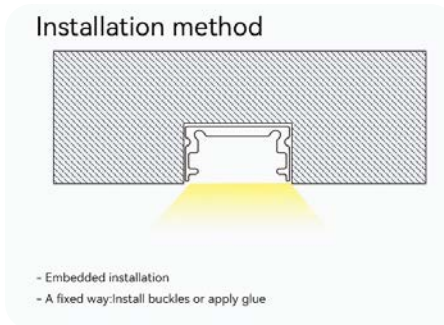

I contrassegni arancioni sono cliccabili

BACK ↻

SERIE LUCE LINEARE

Materiale	Alluminio
Larghezza	13.2mm
Altezza	7mm
Lunghezza	2000 mm
Colore	Grigio argento
Può essere tagliato	Sì
Può essere giuntato	Sì

SKU	Superficie di piallatura	Larghezza della striscia	Modelli di strisce LED abbinati	Dimensioni(mm)
SP05		10mm	S0109 S0110 S0111 S0112 S0309 S0310 S0311 S0312 S0313 S0601	L2000 * 13.2 * 7mm