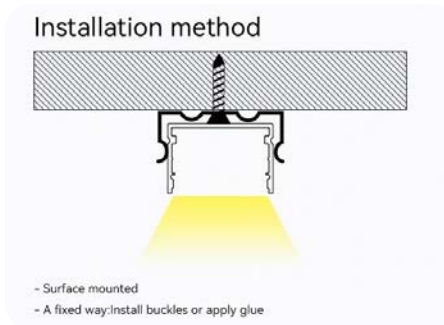

I contrassegni arancioni sono cliccabili

BACK ↻

SERIE LUCE LINEARE

Materiale	Alluminio
Larghezza	30mm
Altezza	20mm
Lunghezza	2000 mm
Colore	Grigio argento
Può essere tagliato	Sì
Può essere giuntato	Sì

SKU	Superficie di piallatura	Larghezza della striscia	Modelli di strisce LED abbinati	Dimensioni(mm)
SP35		10mm	S0109 S0110 S0111 S0112 S0309 S0310 S0311 S0312 S0313 S0601	L2000*30*20mm