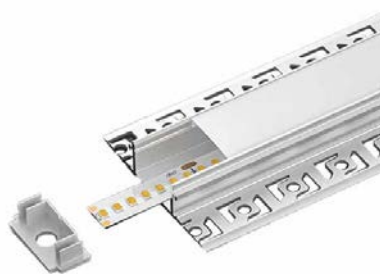

SERIE A BORDO

Materiale	Alluminio
Larghezza	61.8mm
Altezza	13.8mm
Lunghezza	2000 mm
Colore	Grigio argento
Può essere tagliato	Sì
Può essere giuntato	Sì

SKU	Superficie di piallatura	Larghezza della striscia	Modelli di strisce LED abbinati	Dimensioni(mm)
SP45		10mm	S0109 S0110 S0111 S0112 S0309 S0310 S0311 S0312 S0313 S0601	L2000*61.8*13.8mm