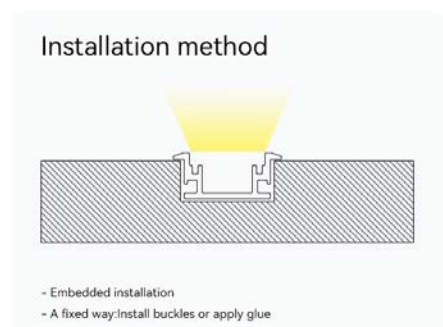

I contrassegni arancioni sono cliccabili

BACK ↻

FIXTURE SERIES

Materiale	Alluminio
Larghezza	10.9mm
Altezza	11.2mm
Lunghezza	2000 mm
Colore	Grigio argento
Può essere tagliato	Sì
Può essere giuntato	Sì

SKU	Superficie di piallatura	Larghezza della striscia	Modelli di strisce LED abbinati	Dimensioni(mm)
SP50	5 MM 	5mm	S0304 S0305	L2000*10.9*11.2mm