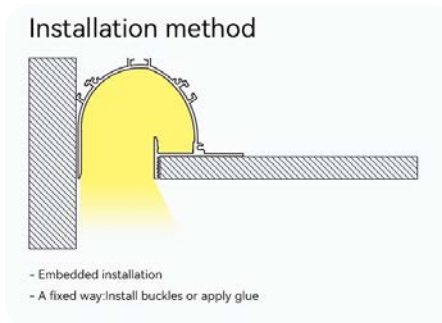

I contrassegni arancioni sono cliccabili

BACK ↻

RECESSED LAMP

Materiale	Alluminio
Larghezza	95.5mm
Altezza	70.1mm
Lunghezza	2000 mm
Colore	Grigio argento
Può essere tagliato	Sì
Può essere giuntato	Sì

SKU	Superficie di piallatura	Larghezza della striscia	Modelli di strisce LED abbinati	Dimensioni(mm)
SP53		10mm	S0109 S0110 S0111 S0112 S0309 S0310 S0311 S0312 S0313 S0601	L2000*95.5*70.1mm