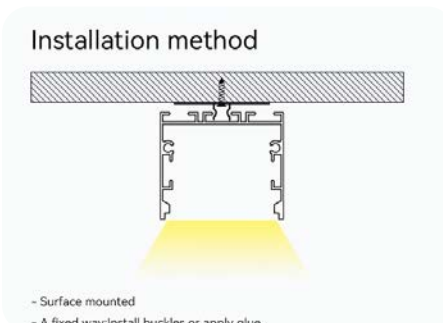

SERIE UFFICIO

Materiale Alluminio
Larghezza 40mm
Altezza 34.8mm
Lunghezza 2000 mm
Colore Grigio argento
Può essere tagliato Sì
Può essere giuntato Sì

SKU	Superficie di piallatura	Larghezza della striscia	Modelli di strisce LED abbinati	Dimensioni(mm)
SP40		10mm	S0109 S0110 S0111 S0112 S0309 S0310 S0311 S0312 S0313 S0601	L2000*40*34.8mm