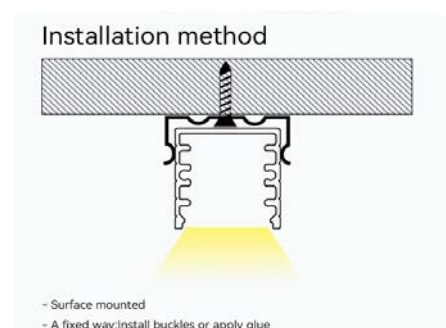

SERIE LUCE LINEARE

Materiale	Alluminio
Larghezza	14.2mm
Altezza	14.3mm
Lunghezza	2000 mm
Colore	Grigio argento
Può essere tagliato	Sì
Può essere giuntato	Sì

SKU	Superficie di piallatura	Larghezza della striscia	Modelli di strisce LED abbinati	Dimensioni(mm)
SP28		8mm	S0101 S0102 S0105 S0106 S0301 S0302 S0303 S0306 S0307 S0308 S0204 S0205 S0206 S0207 S0208	L2000*14.2*14.3mm