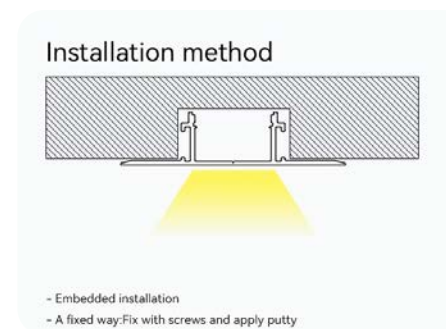

SERIE A BORDO

Materiale	Alluminio
Larghezza	61.8mm
Altezza	13.8mm
Lunghezza	2000 mm
Colore	Grigio argento
Può essere tagliato	Sì
Può essere giuntato	Sì

SKU	Superficie di piallatura	Larghezza della striscia	Modelli di strisce LED abbinati	Dimensioni(mm)
SP45		10mm	S0109 S0110 S0111 S0112 S0309 S0310 S0311 S0312 S0313 S0601	L2000*61.8*13.8mm