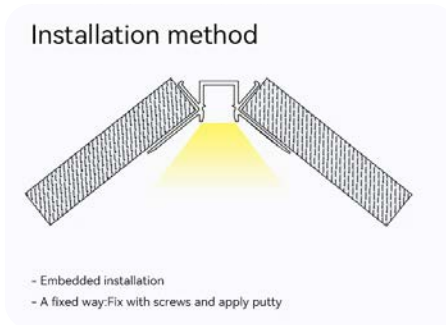

I contrassegni arancioni sono cliccabili

BACK ↻

SERIE A BORDO

Materiale	Alluminio
Larghezza	46.27mm
Altezza	23.2mm
Lunghezza	2000 mm
Colore	Grigio argento
Può essere tagliato	Sì
Può essere giuntato	Sì

SKU	Superficie di piallatura	Larghezza della striscia	Modelli di strisce LED abbinati	Dimensioni(mm)
SP47		8mm	S0101 S0102 S0105 S0106 S0301 S0302 S0303 S0306 S0307 S0308 S0204 S0205 S0206 S0207 S0208	L2000*46.27*23.2mm