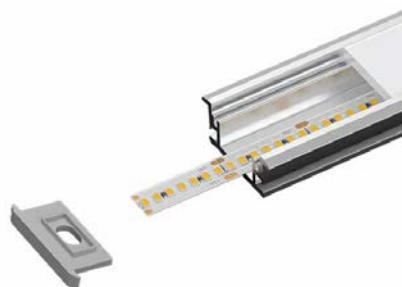

I contrassegni arancioni sono cliccabili

BACK ↻

FIXTURE SERIES

Materiale	Alluminio
Larghezza	10.9mm
Altezza	11.2mm
Lunghezza	2000 mm
Colore	Grigio argento
Può essere tagliato	Sì
Può essere giuntato	Sì

SKU	Superficie di piallatura	Larghezza della striscia	Modelli di strisce LED abbinati	Dimensioni(mm)
SP50	5 MM 	5mm	S0304 S0305	L2000*10.9*11.2mm