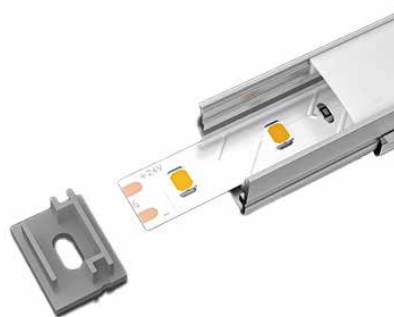

SERIE LUCE LINEARE

Materiale Alluminio
 Larghezza 36mm
 Altezza 27.6mm
 Lunghezza 2000 mm
 Colore Grigio argento
 Può essere tagliato Sì
 Può essere giuntato Sì

SKU	Superficie di piallatura	Larghezza della striscia	Modelli di strisce LED abbinati	Dimensioni(mm)
SP21		10mm	S0109 S0110 S0111 S0112 S0309 S0310 S0311 S0312 S0313 S0601	L2000 * 36 * 27.6mm

I contrassegni arancioni sono cliccabili

BACK ↻

SERIE LUCE LINEARE

Materiale	Alluminio
Larghezza	26.7mm
Altezza	10mm
Lunghezza	2000 mm
Colore	Grigio argento
Può essere tagliato	Sì
Può essere giuntato	Sì

SKU	Superficie di piallatura	Larghezza della striscia	Modelli di strisce LED abbinati	Dimensioni(mm)
SP23		10mm	S0109 S0110 S0111 S0112 S0309 S0310 S0311 S0312 S0313 S0601	2000*26.7*10mm

SERIE LUCE LINEARE

Materiale	Alluminio
Larghezza	20mm
Altezza	15mm
Lunghezza	2000 mm
Colore	Grigio argento
Può essere tagliato	Sì
Può essere giuntato	Sì

SKU	Superficie di piallatura	Larghezza della striscia	Modelli di strisce LED abbinati	Dimensioni(mm)
SP24		10mm	S0109 S0110 S0111 S0112 S0309 S0310 S0311 S0312 S0313 S0601	L2000*20*15mm