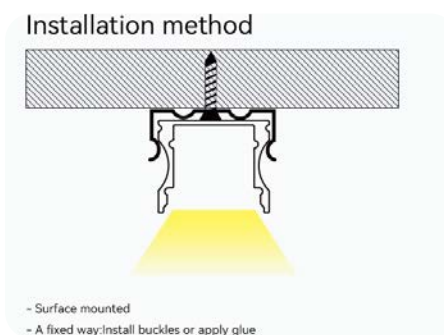

SERIE LUCE LINEARE

Materiale Alluminio
Larghezza 17.2mm
Altezza 14.4mm
Lunghezza 2000 mm
Colore Grigio argento
Può essere tagliato Sì
Può essere giuntato Sì

SKU	Superficie di piallatura	Larghezza della striscia	Modelli di strisce LED abbinati	Dimensioni(mm)
SP31		10mm	S0109 S0110 S0111 S0112 S0309 S0310 S0311 S0312 S0313 S0601	L2000*17.2*14.4mm