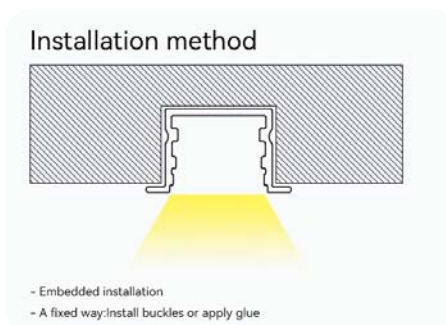

SERIE LUCE LINEARE

Materiale	Alluminio
Larghezza	27.2mm
Altezza	15mm
Lunghezza	2000 mm
Colore	Grigio argento
Può essere tagliato	Sì
Può essere giuntato	Sì

SKU	Superficie di piallatura	Larghezza della striscia	Modelli di strisce LED abbinati	Dimensioni(mm)
SP25		10mm	S0109 S0110 S0111 S0112 S0309 S0310 S0311 S0312 S0313 S0601	L2000*27.2*15mm