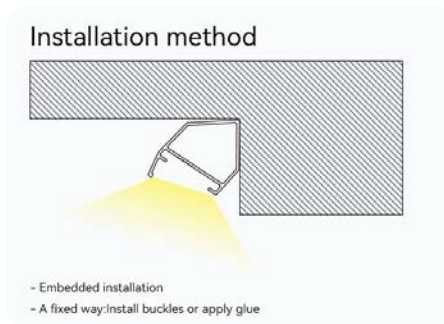

ALTRO

Materiale	Alluminio
Larghezza	19.3 mm
Altezza	15.4 mm
Lunghezza	2000 mm
Colore	Grigio argento
Può essere tagliato	Sì
Può essere giuntato	Sì

SKU	Superficie di piallatura	Larghezza della striscia	Modelli di strisce LED abbinati	Dimensioni(mm)
SP02		10mm	S0109 S0110 S0111 S0112 S0309 S0310 S0311 S0312 S0313 S0601	L2000 * 19.3 * 15.4mm