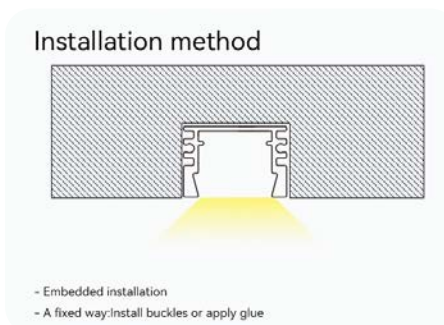

SERIE LUCE LINEARE

Materiale	Alluminio
Larghezza	17.4 mm
Altezza	12.1 mm
Lunghezza	2000 mm
Colore	Grigio argento
Può essere tagliato	Sì
Può essere giuntato	Sì

SKU	Superficie di piallatura	Larghezza della striscia	Modelli di strisce LED abbinati	Dimensioni(mm)
SP03		10mm	S0109 S0110 S0111 S0112 S0309 S0310 S0311 S0312 S0313 S0601	L2000 * 17.4 * 12.1mm