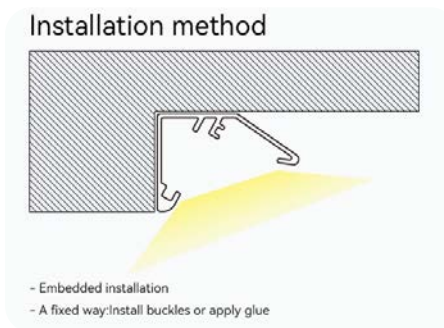

PROFILI LED

SPECIFICITÀ

- L'involucro esterno serve a sostenere e proteggere la striscia luminosa a LED per evitare che polvere, umidità e altri fattori esterni penetrino all'interno della striscia luminosa.
- Profilo della striscia luminosa in alluminio metallico di alta qualità, buona conducibilità termica e dissipazione del calore, per prolungare la durata delle strisce luminose a LED.
- Design leggero, robusto e leggero, resistente alla corrosione, facile da trasportare, installare e mantenere.
- Disponibili più stili, adatti a varie strisce luminose a LED.

L'illuminazione degli spazi
commerciali

KOSOON®

Adatto per ambienti interni ed esterni o
umidi, efficace resistenza
all'ossidazione e alla corrosione.

I contrassegni arancioni sono cliccabili

BACK ↻

ALTRO

Materiale	Alluminio
Larghezza	20.5 mm
Altezza	14 mm
Lunghezza	2000 mm
Colore	Grigio argento
Può essere tagliato	Sì
Può essere giuntato	Sì