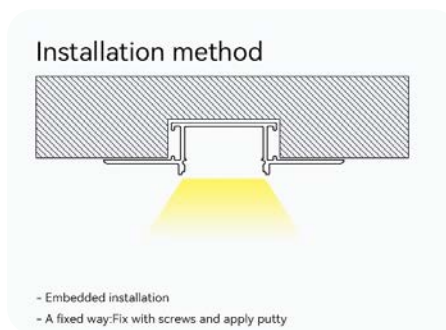

I contrassegni arancioni sono cliccabili

BACK ↶

Altro

Serie a bordo

I contrassegni arancioni sono cliccabili

BACK ↻

SERIE A BORDO

Materiale	Alluminio
Larghezza	64.2mm
Altezza	13.8mm
Lunghezza	2000 mm
Colore	Grigio argento
Può essere tagliato	Sì
Può essere giuntato	Sì