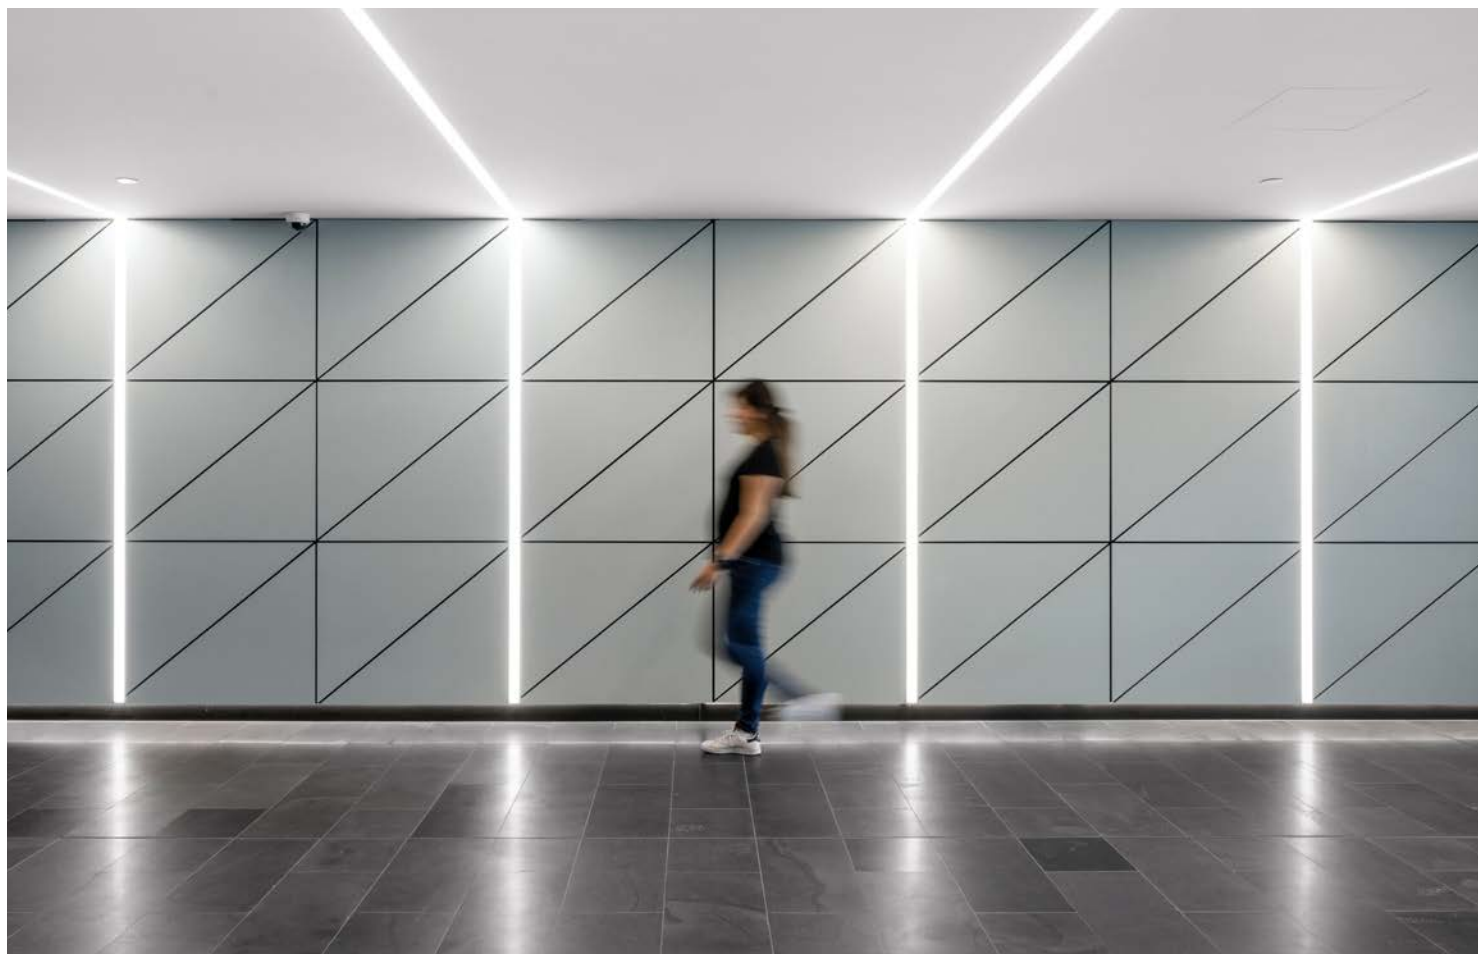

I contrassegni arancioni sono cliccabili

BACK ↶

Altro