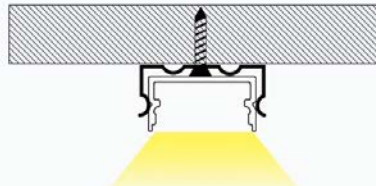

Installation method

- Embedded installation
- A fixed way: Install buckles or apply glue

A SUPERFICIE

Materiale	Aluminum
Larghezza	19.7mm
Altezza	10mm
Lunghezza	2000mm
Colore	Silver gray
Può essere tagliato	Yes
Può essere giuntato	Yes

SKU	Superficie di piallatura	Larghezza della striscia	Modelli di strisce LED abbinati	Dimensioni(mm)
SP58		10mm	S0109 S0110 S0111 S0112 S0309 S0310 S0311 S0312 S0313 S0601	L2000*19.7*10mm