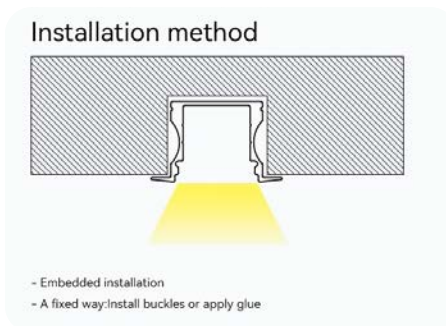

I contrassegni arancioni sono cliccabili

BACK ↻

SERIE LUCE LINEARE

Materiale	Alluminio
Larghezza	24.5mm
Altezza	14.2mm
Lunghezza	2000 mm
Colore	Grigio argento
Può essere tagliato	Sì
Può essere giuntato	Sì

SKU	Superficie di piallatura	Larghezza della striscia	Modelli di strisce LED abbinati	Dimensioni(mm)
SP32		10mm	S0109 S0110 S0111 S0112 S0309 S0310 S0311 S0312 S0313 S0601	L2000*24.5*14.2mm