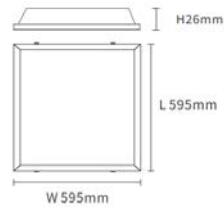

I contrassegni arancioni sono cliccabili

IP **20**
PF **0.9**

Pannelli LED

Lumen	13960lm/4080lm/4200lm 3680lm/3800lm
Potenza	40W
PF	0.9
CCT	3000K/4000?6000K
CRI	≥80
Angolo	110°
UGR	≤19
Dimensioni	595x595x26mm
Colore	Bianco
Voltaggio Input	220-240V
Protezione IP	IP20
Garanzia	3 Anni
Certificazione	CE, RoHS

SKU	Potenza	CTT	Lumen	Dimensioni
PB0104	40W	3000K	3960lm	595x595x26mm
PB0105	40W	4000K	4080lm	595x595x26mm
PB0106	40W	6000K	4200lm	595x595x26mm
PB0111	40W	4000K	3680lm	595x595x26mm
PB0112	40W	6000K	3800lm	595x595x26mm

I contrassegni arancioni sono cliccabili

IP 20

PF 0.9

Pannelli LED

Lumen	2950lm/3575lm
Potenza	25W
PF	0.9
CCT	4000K/6000K
CRI	≥80
Angolo	110°
UGR	≤19
Dimensioni	595x595x26mm
Colore	Bianco
Tensione d'ingresso	220-240V
Protezione IP	IP20
Garanzia	3 anni
Certificazione	CE, RoHS

SKU	Potenza	CTT	Lumen	Dimensioni
PB0202	25W	4000K	2950lm	595x595x26mm
PB0210	25W	4000K	3575lm	595x595x26mm
PB0212	25W	6000K	3575lm	595x595x26mm