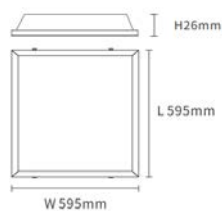

I contrassegni arancioni sono cliccabili

IP **20**
PF **0.9**

Pannelli LED

Lumen	13960lm/4080lm/4200lm 3680lm/3800lm
Potenza	40W
PF	0.9
CCT	3000K/4000?6000K
CRI	≥80
Angolo	110°
UGR	≤19
Dimensioni	595x595x26mm
Colore	Bianco
Voltaggio Input	220-240V
Protezione IP	IP20
Garanzia	3 Anni
Certificazione	CE, RoHS

SKU	Potenza	CTT	Lumen	Dimensioni
PB0104	40W	3000K	3960lm	595x595x26mm
PB0105	40W	4000K	4080lm	595x595x26mm
PB0106	40W	6000K	4200lm	595x595x26mm
PB0111	40W	4000K	3680lm	595x595x26mm
PB0112	40W	6000K	3800lm	595x595x26mm

I contrassegni arancioni sono cliccabili

IP 20

PF 0.9

Pannelli LED

Lumen	2950lm/3575lm
Potenza	25W
PF	0.9
CCT	4000K/6000K
CRI	≥80
Angolo	110°
UGR	≤19
Dimensioni	595x595x26mm
Colore	Bianco
Tensione d'ingresso	220-240V
Protezione IP	IP20
Garanzia	3 anni
Certificazione	CE, RoHS

SKU	Potenza	CTT	Lumen	Dimensioni
PB0202	25W	4000K	2950lm	595x595x26mm
PB0210	25W	4000K	3575lm	595x595x26mm
PB0212	25W	6000K	3575lm	595x595x26mm