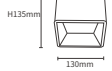

CDL002-S 30W