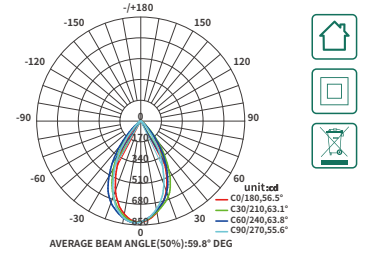

Dimensioni Φ90\*H90mm/Φ110\*H120mm  
 Φ130\*H152mm/Φ170\*H185mm  
 Φ193\*H193mm

Colore Bianco

Voltaggio Input 220V-240V

Protezione IP IP20

Garanzia 3 Anni

Certificazione CE, RoHS

SKU	Potenza	CTT	Lumen	Dimensioni
<a href="#">D1001</a>	7W	3000K	480lm	Φ90*H90mm
<a href="#">D1002</a>	7W	4000K	510lm	Φ90*H90mm
<a href="#">D1003</a>	15W	3000K	1200lm	Φ110*H120mm
<a href="#">D1004</a>	15W	4000K	1250lm	Φ110*H120mm
<a href="#">D1005</a>	20W	3000K	1760lm	Φ130*H152mm
<a href="#">D1006</a>	20W	4000K	1780lm	Φ130*H152mm
<a href="#">D1007</a>	30W	3000K	2100lm	Φ170*H185mm
<a href="#">D1008</a>	30W	4000K	2250lm	Φ170*H185mm
<a href="#">D1009</a>	40W	3000K	2960lm	Φ193*H193mm
<a href="#">D1010</a>	40W	4000K	2980lm	Φ193*H193mm

Le marcature arancioni sono cliccabili

**CDL001-S**

**CDL002-S**

Le marcature arancioni sono cliccabili

- IP 20
- PF 0.9
- UGR ≤22-≤24

CDL002-S 10W

CDL002-S 20W

CDL002-S 30W

### CDL002-S

Lumen 830lm/850lm/1760lm/1780lm  
 2300lm/2320lm/3830lm/3860lm  
 Potenza 10W/20W/30W/40W  
 PF 0.9  
 CCT 3000K / 4000K  
 CRI ≥90  
 Angolo 60°  
 UGR ≤24/≤23  
 Dimensioni 90\*H90mm/110\*H120mm  
 130\*H135mm/160\*H165mm  
 Colore Bianco  
 Voltaggio Input 220V-240V  
 Protezione IP IP20  
 Garanzia 3 Anni  
 Certificazione CE, RoHS