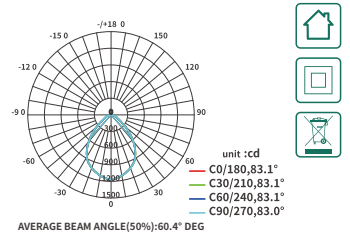

Le marcature arancioni sono cliccabili

- IP **20**
- PF **0.9**
- UGR **≤22-≤28**

## CDL001-S

Lumen 480lm/510lm/1200lm/1250lm  
 1760lm/1780lm/2100lm/2250lm  
 2960lm/2980lm

Potenza 7W/15W/20W/30W/40W

PF 0.9

CCT 3000K / 4000K

CRI ≥90

Angolo 60°

UGR ≤22

Dimensioni Φ90\*H90mm/Φ110\*H120mm  
 Φ130\*H152mm/Φ170\*H185mm  
 Φ193\*H193mm

Colore Bianco

Voltaggio Input 220V-240V

Protezione IP IP20

Garanzia 3 Anni

Certificazione CE, RoHS

SKU	Potenza	CTT	Lumen	Dimensioni
<a href="#">D1001</a>	7W	3000K	480lm	Φ90*H90mm
<a href="#">D1002</a>	7W	4000K	510lm	Φ90*H90mm
<a href="#">D1003</a>	15W	3000K	1200lm	Φ110*H120mm
<a href="#">D1004</a>	15W	4000K	1250lm	Φ110*H120mm
<a href="#">D1005</a>	20W	3000K	1760lm	Φ130*H152mm
<a href="#">D1006</a>	20W	4000K	1780lm	Φ130*H152mm
<a href="#">D1007</a>	30W	3000K	2100lm	Φ170*H185mm
<a href="#">D1008</a>	30W	4000K	2250lm	Φ170*H185mm
<a href="#">D1009</a>	40W	3000K	2960lm	Φ193*H193mm
<a href="#">D1010</a>	40W	4000K	2980lm	Φ193*H193mm

### CDL002-S

Lumen 830lm/850lm/1760lm/1780lm  
 2300lm/2320lm/3830lm/3860lm  
 Potenza 10W/20W/30W/40W  
 PF 0.9  
 CCT 3000K / 4000K  
 CRI ≥90  
 Angolo 60°  
 UGR ≤24/≤23  
 Dimensioni 90\*H90mm/110\*H120mm  
 130\*H135mm/160\*H165mm  
 Colore Bianco  
 Voltaggio Input 220V-240V  
 Protezione IP IP20  
 Garanzia 3 Anni  
 Certificazione CE, RoHS