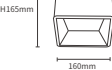

Dimensioni Φ90\*H90mm/Φ110\*H120mm  
 Φ130\*H152mm/Φ170\*H185mm  
 Φ193\*H193mm

Colore Bianco

Voltaggio Input 220V-240V

Protezione IP IP20

Garanzia 3 Anni

Certificazione CE, RoHS

SKU	Potenza	CTT	Lumen	Dimensioni
<a href="#">D1001</a>	7W	3000K	480lm	Φ90*H90mm
<a href="#">D1002</a>	7W	4000K	510lm	Φ90*H90mm
<a href="#">D1003</a>	15W	3000K	1200lm	Φ110*H120mm
<a href="#">D1004</a>	15W	4000K	1250lm	Φ110*H120mm
<a href="#">D1005</a>	20W	3000K	1760lm	Φ130*H152mm
<a href="#">D1006</a>	20W	4000K	1780lm	Φ130*H152mm
<a href="#">D1007</a>	30W	3000K	2100lm	Φ170*H185mm
<a href="#">D1008</a>	30W	4000K	2250lm	Φ170*H185mm
<a href="#">D1009</a>	40W	3000K	2960lm	Φ193*H193mm
<a href="#">D1010</a>	40W	4000K	2980lm	Φ193*H193mm

### CDL002-S

Lumen 830lm/850lm/1760lm/1780lm  
 2300lm/2320lm/3830lm/3860lm  
 Potenza 10W/20W/30W/40W  
 PF 0.9  
 CCT 3000K / 4000K  
 CRI ≥90  
 Angolo 60°  
 UGR ≤24/≤23  
 Dimensioni 90\*H90mm/110\*H120mm  
 130\*H135mm/160\*H165mm  
 Colore Bianco  
 Voltaggio Input 220V-240V  
 Protezione IP IP20  
 Garanzia 3 Anni  
 Certificazione CE, RoHS