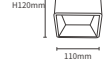

CDL002-S 20W