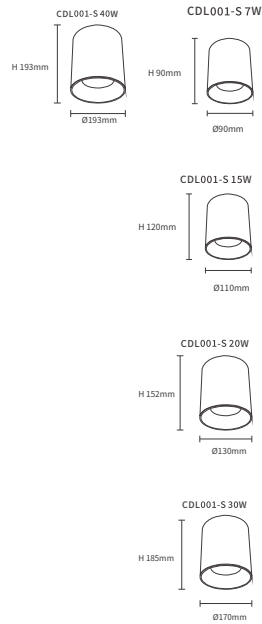

Le marcature arancioni sono cliccabili

- IP **20**
- PF **0.9**
- UGR **≤22-≤28**

CDL001-S

Lumen 480lm/510lm/1200lm/1250lm
1760lm/1780lm/2100lm/2250lm
2960lm/2980lm

Potenza 7W/15W/20W/30W/40W

PF 0.9

CCT 3000K / 4000K

CRI ≥90

Angolo 60°

UGR ≤22

Dimensioni Φ90*H90mm/Φ110*H120mm
Φ130*H152mm/Φ170*H185mm
Φ193*H193mm

Colore Bianco

Voltaggio Input 220V-240V

Protezione IP IP20

Garanzia 3 Anni

Certificazione CE, RoHS

SKU	Potenza	CTT	Lumen	Dimensioni
D1001	7W	3000K	480lm	Φ90*H90mm
D1002	7W	4000K	510lm	Φ90*H90mm
D1003	15W	3000K	1200lm	Φ110*H120mm
D1004	15W	4000K	1250lm	Φ110*H120mm
D1005	20W	3000K	1760lm	Φ130*H152mm
D1006	20W	4000K	1780lm	Φ130*H152mm
D1007	30W	3000K	2100lm	Φ170*H185mm
D1008	30W	4000K	2250lm	Φ170*H185mm
D1009	40W	3000K	2960lm	Φ193*H193mm
D1010	40W	4000K	2980lm	Φ193*H193mm