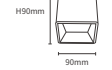

CDL002-S 10W