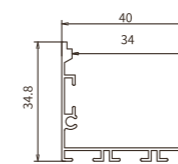

Codice prodotto	Modello	Dimensioni
SP40	SU04	L2000*40*34.8 mm
Regalo: un set di SP40-A L'acquisto di un profilo include un kit di accessori Accessori inclusi: Copertura in PVC/tappi*2 /Clip gancio*4 / viti*4(2.6*8)+ viti*4(3*16) Se avete bisogno di altri accessori, acquistateli separatamente.