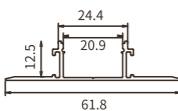

Codice prodotto	Modello	Dimensioni
SP45	SA02	L2000*61.8*13.8mm
Regalo: un set di SP45-A L'acquisto di un profilo include un kit di accessori Accessori inclusi: Copertura in PVC/tappi*2 Se avete bisogno di altri accessori, acquistateli separatamente.