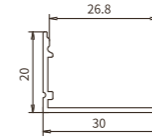

Codice prodotto	Modello	Dimensioni
SP37	SU01	L2000*30*20mm
Regalo: un set di SP37-A L'acquisto di un profilo include un kit di accessori Accessori inclusi: Copertura in PVC/tappi*2/Clip gancio*4/viti*4(3*16) Se avete bisogno di altri accessori, acquistateli separatamente.