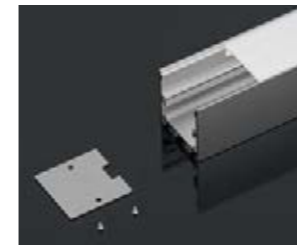

Codice prodotto	Modello	Dimensioni
SP38	SU02	L2000*35*35mm
Regalo: un set di SP38-A L'acquisto di un profilo include un kit di accessori Accessori inclusi: Copertura in PVC/tappi*2 /Clip gancio*4 / viti*4(2.6*8)+ viti*4(3*16) Se avete bisogno di altri accessori, acquistateli separatamente.