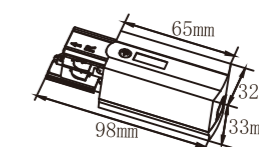

Flux out: 2082 lm

Height	Eavg, Emax	Angle: 31.83deg	Diameter
1m	8060,1111lx		57.02cm
2m	2015,2778lx		114.04cm
3m	895.6,1235lx		171.06cm
4m	503.8,694.4lx		228.08cm
5m	322.4,444.4lx		285.09cm
6m	223.9,308.6lx		342.11cm
7m	164.5,226.7lx		399.13cm
8m	125.9,173.6lx		456.15cm
9m	99.51,137.2lx		513.17cm
10m	80.60,111.1lx		570.19cm

Posizionamento dei fori

Alimentazione sinistra

Modello	AA01SB/N
Dimensioni	98*32*33mm
Colore	Nero/Bianco

Alimentazione destra

Modello	AA01DB/N
Dimensioni	98*32*33mm
Colore	Nero/Bianco

Tappo terminale

Modello	AC01B/N
Dimensioni	31*32*33mm
Colore	Nero/Bianco