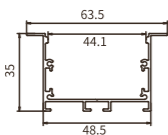

Codice prodotto	Modello	Dimensioni
SP47	SA04	L2000*46.27*23.24mm
Regalo: un set di SP47-A L'acquisto di un profilo include un kit di accessori Accessori inclusi: Copertura in PVC/tappi*2 Se avete bisogno di altri accessori, acquistateli separatamente.		