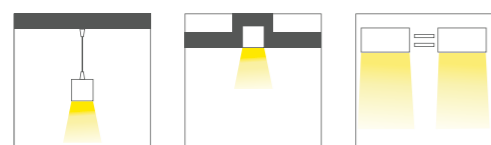

Modalità di installazione