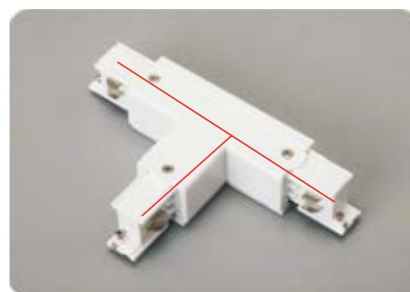

Giunto T destro A

Modello	AT01DB/N
Dimensioni	165*98.5*33mm
Colore	Nero/Bianco