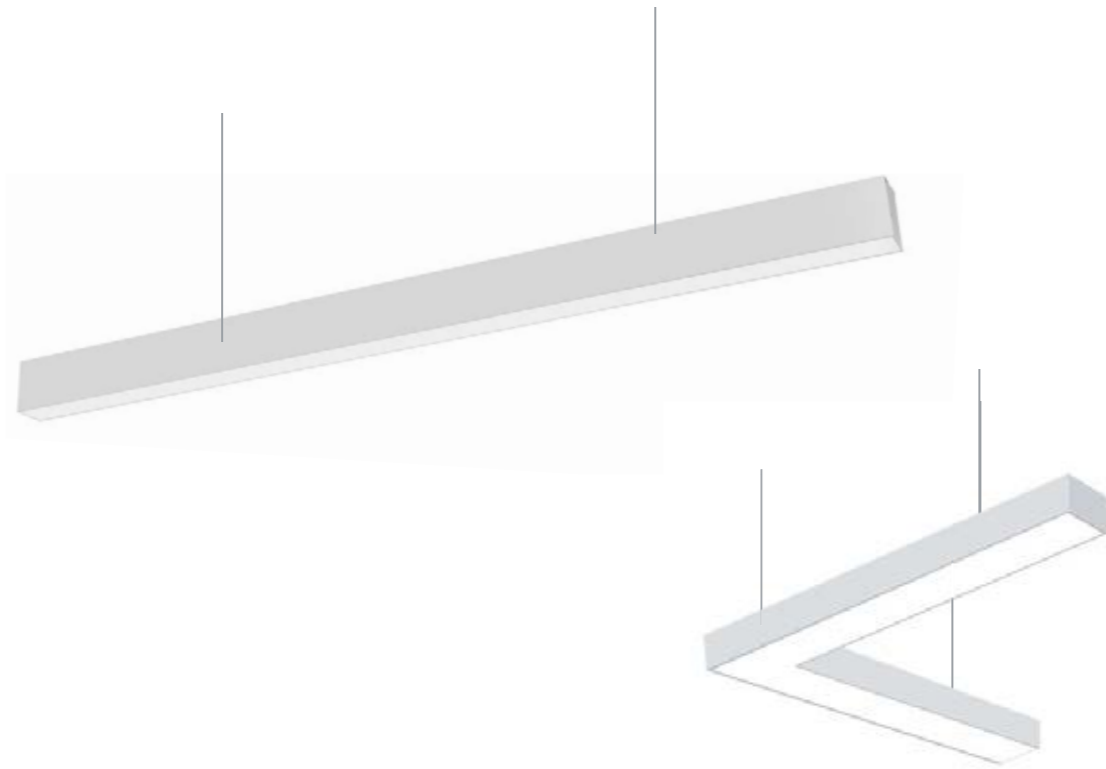

Luci lineari
SERIE SLL003-A