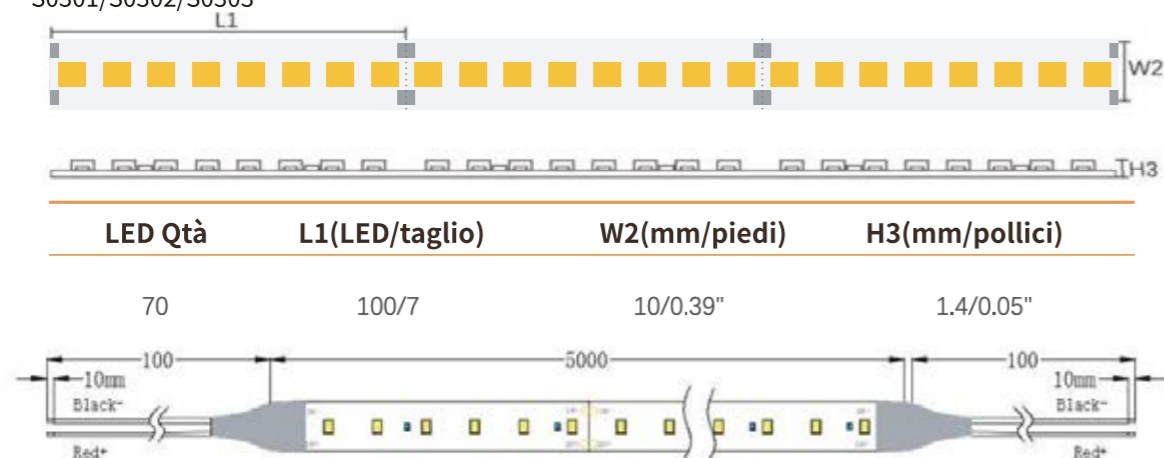

Codice prodotto	Potenza	Quantità LED	Lumen	CCT	IP	CRI	Angolo	Tensione	Dimensioni
S0301	8W/m	70LED/M	1057lm/M	3000K	20	≥80	≥120°	DC24V	L5000*W8*H1.5
S0302	8W/m	70LED/M	1093lm/M	4000K	20	≥80	≥120°	DC24V	L5000*W8*H1.5
S0303	8W/m	70LED/M	1072lm/M	6500K	20	≥80	≥120°	DC24V	L5000*W8*H1.5
S0304	8W/m	120LED/M	959lm/M	3000K	20	≥80	≥120°	DC24V	L5000*W5*H1.5
S0305	8W/m	120LED/M	984lm/M	4000K	20	≥80	≥120°	DC24V	L5000*W5*H1.5
S0306	12W/m	140LED/M	1624lm/M	3000K	20	≥80	≥120°	DC24V	L5000*W8*H1.5
S0307	12W/m	140LED/M	1699lm/M	4000K	20	≥80	≥120°	DC24V	L5000*W8*H1.5
S0308	12W/m	140LED/M	1631lm/M	6500K	20	≥80	≥120°	DC24V	L5000*W8*H1.5
S0309	20W/m	238LED/M	2608lm/M	3000K	20	≥80	≥120°	DC24V	L5000*W10*H1.5
S0310	20W/m	238LED/M	2682lm/M	4000K	20	≥80	≥120°	DC24V	L5000*W10*H1.5
S0311	20W/m	238LED/M	2644lm/M	6500K	20	≥80	≥120°	DC24V	L5000*W10*H1.5
S0312	20W/m	238LED/M	2102lm/M	3000K	20	≥90	≥120°	DC24V	L5000*W10*H1.5
S0313	20W/m	238LED/M	2228lm/M	4000K	20	≥90	≥120°	DC24V	L5000*W10*H1.5

S0301/S0302/S0303