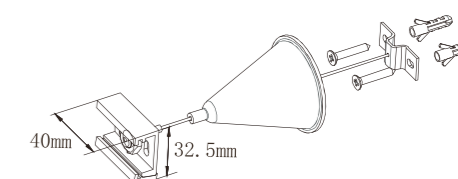

Modello	AS01B/N AS02B
Dimensioni	98*40*33mm
Colore	Nero/Bianco