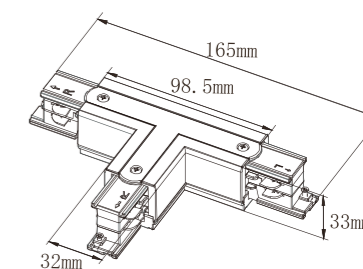

Flux out: 2082 lm

Height	Eavg, Emax	Angle: 31.83deg	Diameter
1m	8060,1111lx		57.02cm
2m	2015,2778lx		114.04cm
3m	895.6,1235lx		171.06cm
4m	503.8,694.4lx		228.08cm
5m	322.4,444.4lx		285.09cm
6m	223.9,308.6lx		342.11cm
7m	164.5,226.7lx		399.13cm
8m	125.9,173.6lx		456.15cm
9m	99.51,137.2lx		513.17cm
10m	80.60,111.1lx		570.19cm

Posizionamento dei fori

Alimentazione sinistra

Modello	AA01SB/N
Dimensioni	98*32*33mm
Colore	Nero/Bianco

Alimentazione destra

Modello	AA01DB/N
Dimensioni	98*32*33mm
Colore	Nero/Bianco

Tappo terminale

Modello	AC01B/N
Dimensioni	31*32*33mm
Colore	Nero/Bianco

Giunto L destro

Modello	AL01DB/N
Dimensioni	98*32*33mm
Colore	Nero/Bianco

Giunto T destro A

Modello	AT01DB/N
Dimensioni	165*98.5*33mm
Colore	Nero/Bianco

Giunto T sinistro A

Modello	AT01SB/N
Dimensioni	165*98.5*33mm
Colore	Nero/Bianco