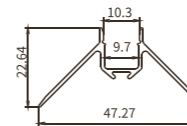

Codice prodotto	Modello	Dimensioni
SP48	SA05	L2000*47.27*22.64mm
Regalo: un set di SP48-A L'acquisto di un profilo include un kit di accessori Accessori inclusi: Copertura in PVC/tappi*2 Se avete bisogno di altri accessori, acquistateli separatamente.