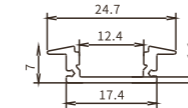

Codice prodotto	Modello	Dimensioni
SP27	SL06	L2000*24.7*7mm
Regalo: un set di SP27-A L'acquisto di un profilo include un kit di accessori Accessori inclusi: Copertura in PVC/tappi*2/Clip gancio*4/viti*4(3*16) Se avete bisogno di altri accessori, acquistateli separatamente.