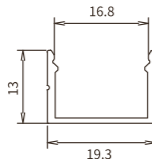

Codice prodotto	Modello	Dimensioni
SP34	SL13	L2000*19.3*13mm
Regalo: un set di SP34-A L'acquisto di un profilo include un kit di accessori Accessori inclusi: Copertura in PVC/tappi*2 Se avete bisogno di altri accessori, acquistateli separatamente.