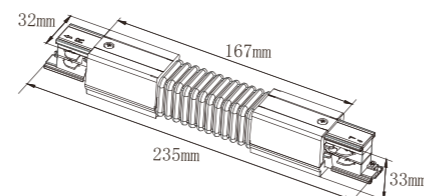

Giunto T destro B

Modello	AT02DB/N
Dimensioni	165*98.5*33mm
Colore	Nero/Bianco

Binari ed accessori

SERIE TRA001

Giunto X

Modello	AX01B/N
Dimensioni	165*165*33 mm
Colore	Nero/Bianco

Mini giunto lineare

Modello	AG01B/N
Dimensioni	70*31*26mm
Colore	Nero/Bianco

Giunto flessibile

Modello	AF01B/N
Dimensioni	235*32*33 mm
Colore	Nero/Bianco

Alimentazione centrale e giunto lineare

Modello	AI01B/N
Dimensioni	165*3 *33mm
Colore	Nero/Bianco

Giunto mobile

Modello	AM01B/N
Dimensioni	225*32*33 mm
Colore	Nero/Bianco