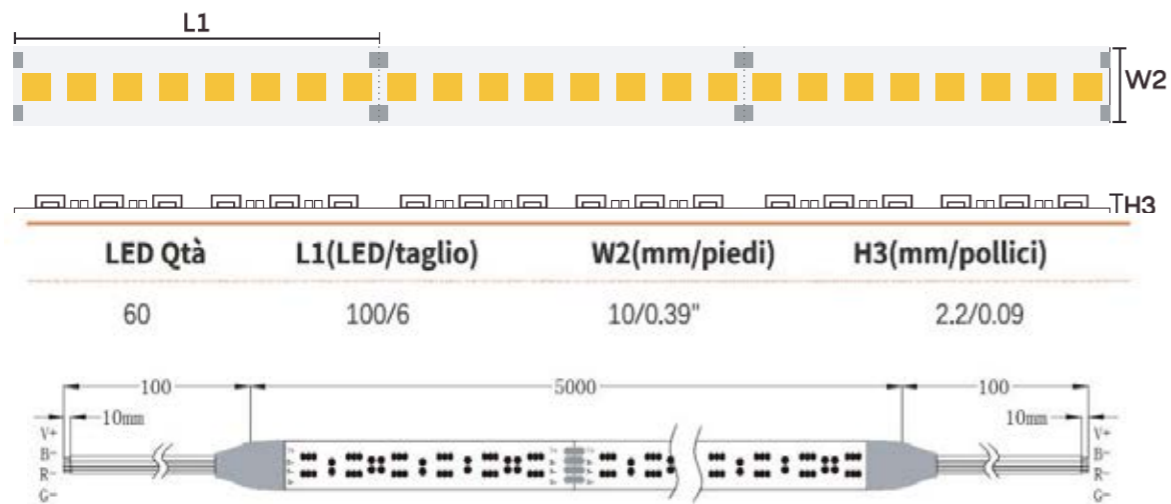

Codice prodotto	Potenza	Quantità LED	Lumen	CCT	IP	CRI	Angolo	Tensione	Dimensioni
S0601	13W/m	60LED/M	513lm/M	RGB	20	/	≥120°	DC24V	L5000*W10*H2.1
S0602	13W/m	60LED/M	500lm/M	RGB	44	/	≥120°	DC24V	L5000*W10*H2.8
S0603	13W/m	60LED/M	501lm/M	RGB	65	/	≥120°	DC24V	L5000*W10*H4

S0601