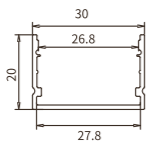

Codice prodotto	Modello	Dimensioni
SP35	SL14	L2000*30*20mm
Regalo: un set di SP35-A L'acquisto di un profilo include un kit di accessori Accessori inclusi: Copertura in PVC/tappi*2/Clip gancio*4/viti*4(3*16) Se avete bisogno di altri accessori, acquistateli separatamente.