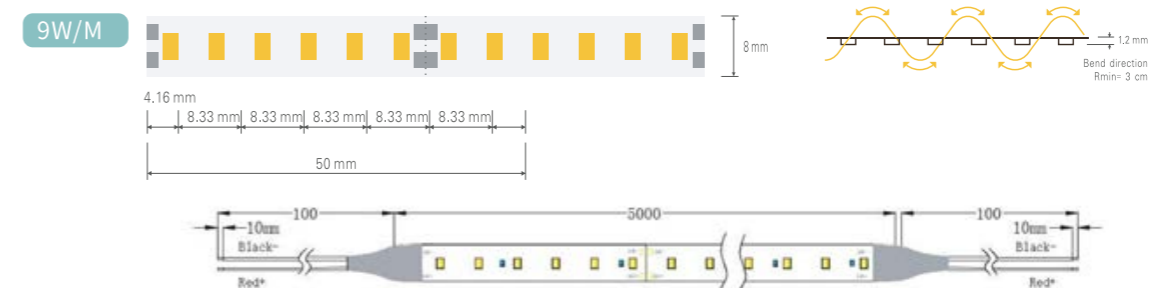

CDL002-S (60°)

▶▶▶ Strip LED ed alimentatori

Strip LED

SERIE **STL001**

Codice prodotto	Potenza	Quantità LED	Lumen	CCT	IP	CRI	Angolo	Tensione	Dimensioni
S0101	5W/m	60 LED/M	610 lm/M	3000K	20	≥80	120°	DC24V	L5000*W8*H1.3 mm
S0102	5W/m	60 LED/M	630 lm/M	4000K	20	≥80	120°	DC24V	L5000*W8*H1.3 mm
S0103	5W/m	60 LED/M	520 lm/M	3000K	44	≥80	120°	DC24V	L5000*W10.5*H4mm
S0104	5W/m	60 LED/M	530 lm/M	4000K	44	≥80	120°	DC24V	L5000*W10.5*H4mm
S0106	9W/m	120 LED/M	940 lm/M	4000K	20	≥80	120°	DC24V	L5000*W8*H1.3 mm
S0107	9W/m	120 LED/M	900 lm/M	3000K	44	≥80	120°	DC24V	L5000*W10.5*H4mm
S0108	9W/m	120 LED/M	880 lm/M	4000K	44	≥80	120°	DC24V	L5000*W10.5*H4mm
S0113	9W/m	126 LED/M	550 lm/M	3000K	20	≥80	120°	DC24V	L5000*W8*H1.3mm
S0109	17W/m	168 LED/M	2100 lm/M	3000K	20	≥80	120°	DC24V	L5000*W10*H1.3 mm
S0110	17W/m	168 LED/M	2350 lm/M	4000K	20	≥80	120°	DC24V	L5000*W10*H1.3 mm
S0111	21W/m	238 LED/M	2540 lm/M	3000K	20	≥80	120°	DC24V	L5000*W10*H1.3 mm
S0112	21W/m	238 LED/M	2800 lm/M	4000K	20	≥80	120°	DC24V	L5000*W10*H1.3 mm