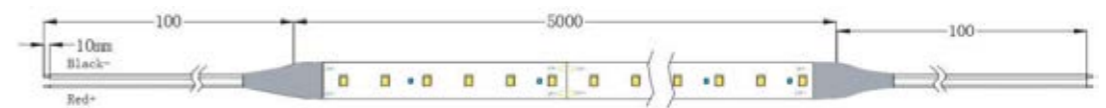

140	50/7	8/0.31	5/0.19
-----	------	--------	--------

S0404

LED Qtà	L1(LED/taglio)	W2(mm/piedi)	H3(mm/pollici)
---------	----------------	--------------	----------------

238	29.4 / 7	10/0.39	5/0.17
-----	----------	---------	--------