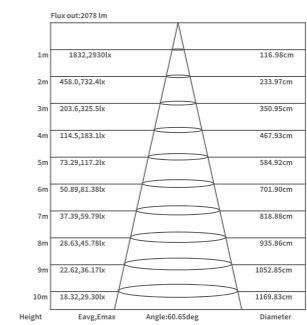

TRL011 (60°)

	Codice prodotto	Colore	CCT	Lumen	Angolo	CRI
TRL011-30W 	T1101B	Bianco	3000K	1890-2480	per20°≤19 60°≤23	≥80