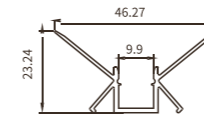

Codice prodotto	Modello	Dimensioni
SP47	SA04	L2000*46.27*23.24mm
Regalo: un set di SP47-A L'acquisto di un profilo include un kit di accessori Accessori inclusi: Copertura in PVC/tappi*2 Se avete bisogno di altri accessori, acquistateli separatamente.