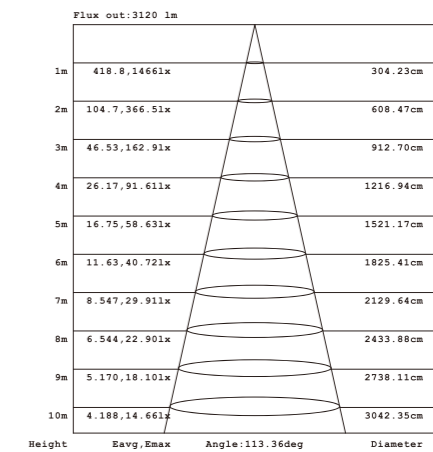

PLB001(110°)