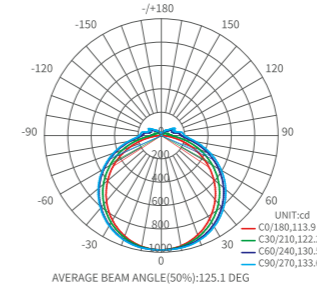

Luce lineare (120°)