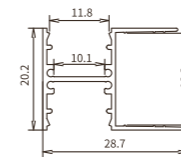

Codice prodotto	Modello	Dimensioni
SP49	FS01	L2000*28.7*20.2 mm
Regalo: un set di SP49-A L'acquisto di un profilo include un kit di accessori Accessori inclusi: Copertura in PVC/tappi*2 Se avete bisogno di altri accessori, acquistateli separatamente.