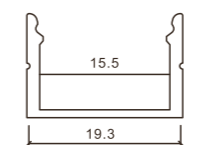

Codice prodotto	Modello	Dimensioni
SP11	616	L2000*19.3*13mm
Kit: (2ganci di fissaggio+2 tappi di chiusura)