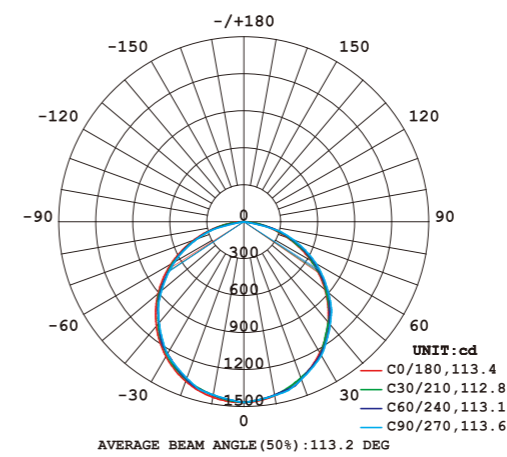

Accessori (Richiede un acquisto separato)

PS01

Kit di Sospensione a 'Y'

Flux out: 3120 lm

Height	Eavg, Emax	Angle: 113.36deg	Diameter
1m	418.8, 1466lx		304.23cm
2m	104.7, 366.5lx		608.47cm
3m	46.53, 162.9lx		912.70cm
4m	26.17, 91.6lx		1216.94cm
5m	16.75, 58.6lx		1521.17cm
6m	11.63, 40.7lx		1825.41cm
7m	8.547, 29.9lx		2129.64cm
8m	6.544, 22.9lx		2433.88cm
9m	5.170, 18.1lx		2738.11cm
10m	4.188, 14.6lx		3042.35cm