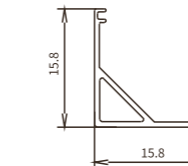

Codice prodotto	Modello	Dimensioni
SP30	SL09	L2000*15.8*15.8 mm
Regalo: un set di SP30-A L'acquisto di un profilo include un kit di accessori Accessori inclusi: Copertura in PVC/tappi*2/Clip gancio*4/viti*4(3*16) Se avete bisogno di altri accessori, acquistateli separatamente.