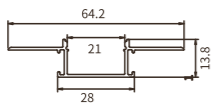

Codice prodotto	Modello	Dimensioni
SP44	SA01	L2000*64.2*13.8mm
Regalo: un set di SP44-A L'acquisto di un profilo include un kit di accessori Accessori inclusi: Copertura in PVC/tappi*2 Se avete bisogno di altri accessori, acquistateli separatamente.