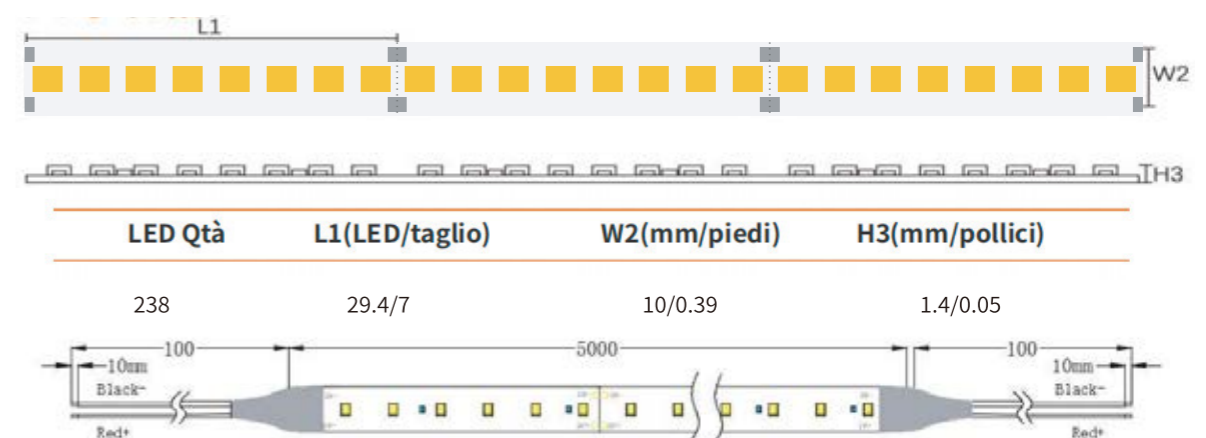

S0301/S0302/S0303

S0304/S0305

S0306/S0307/S0308

S0309/S0310/S0311/S0312/S0313

Strip LED

SERIE **STL005**

Codice prodotto	Potenza	Quantità LED	Lumen	CCT	IP	CRI	Angolo	Tensione	Dimensioni
S0401	8W/m	70LED/M	1072lm/M	3000K	44	≥80	≥120°	DC24V	L5000*W8*H2.5
S0402	8W/m	70LED/M	984lm/M	4000K	44	≥80	≥120°	DC24V	L5000*W8*H2.5
S0403	12W/m	140LED/M	1585lm/M	3000K	44	≥80	≥120°	DC24V	L5000*W8*H2.5
S0404	20W/m	238LED/M	2346lm/M	4000K	44	≥80	≥120°	DC24V	L5000*W10*H2.5
S0501	8W/m	70LED/M	984lm/M	3000K	65	≥80	≥120°	DC24V	L5000*W10*H4
S0502	12W/m	140LED/M	1580lm/M	3000K	65	≥80	≥120°	DC24V	L5000*W10*H4