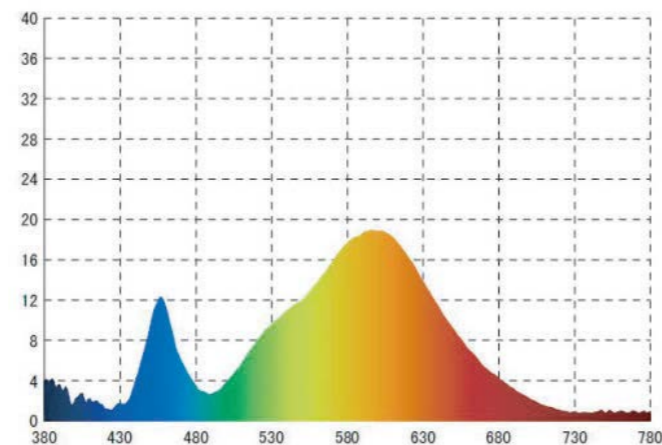

Spettro assoluto