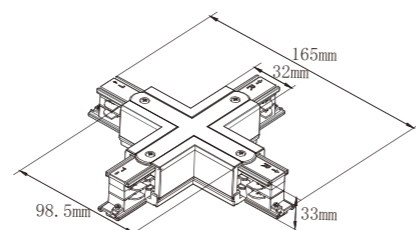

Giunto T destro B

Modello	AT02DB/N
Dimensioni	165*98.5*33mm
Colore	Nero/Bianco

Binari ed accessori

SERIE TRA001

Giunto X

Modello	AX01B/N
Dimensioni	165*165*33 mm
Colore	Nero/Bianco

Mini giunto lineare

Modello	AG01B/N
Dimensioni	70*31*26mm
Colore	Nero/Bianco