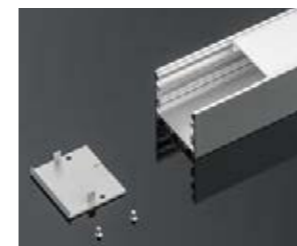

Codice prodotto	Modello	Dimensioni
SP40	SU04	L2000*40*34.8 mm
Regalo: un set di SP40-A L'acquisto di un profilo include un kit di accessori Accessori inclusi: Copertura in PVC/tappi*2 /Clip gancio*4 / viti*4(2.6*8)+ viti*4(3*16) Se avete bisogno di altri accessori, acquistateli separatamente.