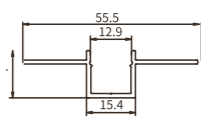

Codice prodotto	Modello	Dimensioni
SP46	SA03	L2000*55.5*14.9mm
Regalo: un set di SP46-A L'acquisto di un profilo include un kit di accessori Accessori inclusi: Copertura in PVC/tappi*2 Se avete bisogno di altri accessori, acquistateli separatamente.