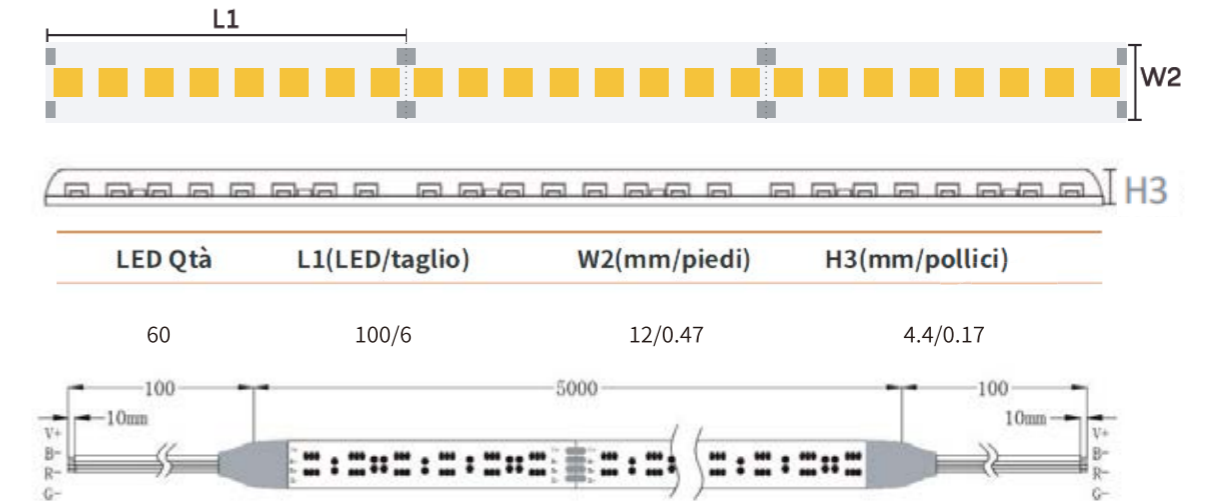

Strip LED (RGB)
SERIE **STL005**

Codice prodotto	Potenza	Quantità LED	Lumen	CCT	IP	CRI	Angolo	Tensione	Dimensioni
S0601	13W/m	60LED/M	513lm/M	RGB	20	/	≥120°	DC24V	L5000*W10*H2.1
S0602	13W/m	60LED/M	500lm/M	RGB	44	/	≥120°	DC24V	L5000*W10*H2.8
S0603	13W/m	60LED/M	501lm/M	RGB	65	/	≥120°	DC24V	L5000*W10*H4

S0603