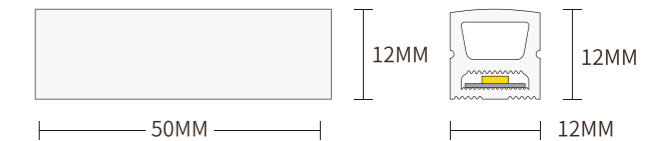

Codice: S0803 / S0804