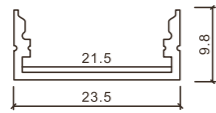

Profili

SERIE **STL003**

Codice prodotto	Modello	Dimensioni
SP12	617	L2000*23.5*9.8mm
Kit: (2ganci di fissaggio+2 tappi di chiusura)