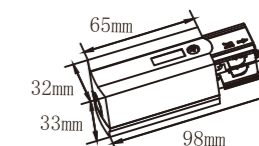

Flux out: 2082 lm

Height	Eavg, Emax	Angle: 31.83deg	Diameter
1m	8060,1111lx		57.02cm
2m	2015,2778lx		114.04cm
3m	895.6,1235lx		171.06cm
4m	503.8,694.4lx		228.08cm
5m	322.4,444.4lx		285.09cm
6m	223.9,308.6lx		342.11cm
7m	164.5,226.7lx		399.13cm
8m	125.9,173.6lx		456.15cm
9m	99.51,137.2lx		513.17cm
10m	80.60,111.1lx		570.19cm

Posizionamento dei fori

Alimentazione sinistra

Modello	AA01SB/N
Dimensioni	98*32*33mm
Colore	Nero/Bianco

Alimentazione destra

Modello	AA01DB/N
Dimensioni	98*32*33mm
Colore	Nero/Bianco

Tappo terminale

Modello	AC01B/N
Dimensioni	31*32*33mm
Colore	Nero/Bianco