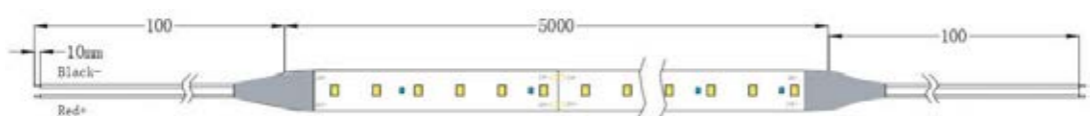

LED Qtà	L1(LED/taglio)	W2(mm/piedi)	H3(mm/pollici)

140	50/7	8/0.31	5/0.19