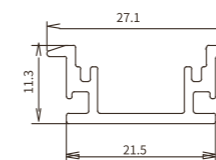

Codice prodotto	Modello	Dimensioni
SP51	SS01	L2000*27.1*11.3 mm
Regalo: un set di SP51-A L'acquisto di un profilo include un kit di accessori Accessori inclusi: Copertura in PVC/tappi*2 Se avete bisogno di altri accessori, acquistateli separatamente.