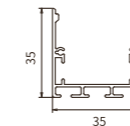

Codice prodotto	Modello	Dimensioni
SP38	SU02	L2000*35*35mm
Regalo: un set di SP38-A L'acquisto di un profilo include un kit di accessori Accessori inclusi: Copertura in PVC/tappi*2 /Clip gancio*4 / viti*4(2.6*8)+ viti*4(3*16) Se avete bisogno di altri accessori, acquistateli separatamente.