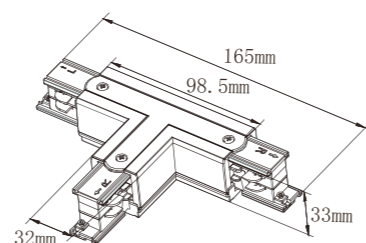

Giunto L destro

Modello	AL01DB/N
Dimensioni	98*32*33mm
Colore	Nero/Bianco

Giunto T destro A

Modello	AT01DB/N
Dimensioni	165*98.5*33mm
Colore	Nero/Bianco

Giunto T sinistro A

Modello	AT01SB/N
Dimensioni	165*98.5*33mm
Colore	Nero/Bianco