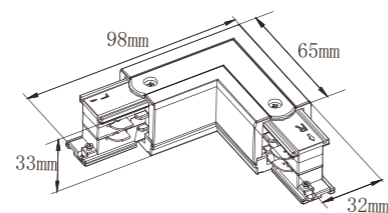

Posizionamento dei fori

Alimentazione sinistra

Modello	AA01SB/N
Dimensioni	98*32*33mm
Colore	Nero/Bianco

Alimentazione destra

Modello	AA01DB/N
Dimensioni	98*32*33mm
Colore	Nero/Bianco

Tappo terminale

Modello	AC01B/N
Dimensioni	31*32*33mm
Colore	Nero/Bianco

Adattatore con cavo

Modello	AD01B/N
Dimensioni	2m
Colore	Nero/Bianco

Binari ed accessori

SERIE TRA001

Giunto L sinistro

Modello	AL01S B/N
Dimensioni	98*32*33mm
Colore	Nero/Bianco

Giunto T sinistro B

Modello	AT02SB/N
Dimensioni	165*98.5*33mm
Colore	Nero/Bianco