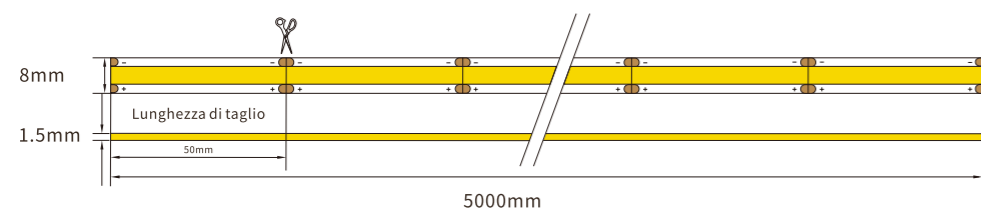

Dimensione