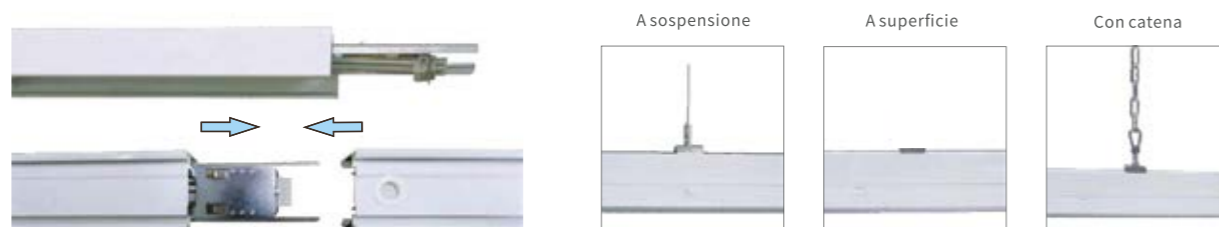

Modalità di installazione

Schema di montaggio