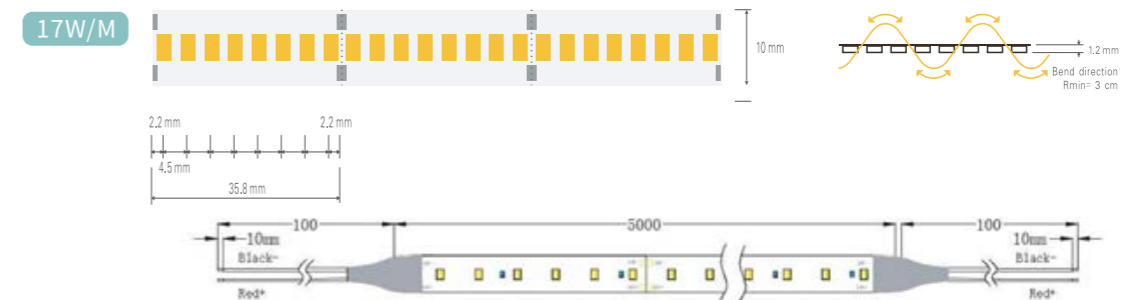

CDL002-S (60°)

▶▶▶ Strip LED ed alimentatori

Strip LED

SERIE **STL001**

Codice prodotto	Potenza	Quantità LED	Lumen	CCT	IP	CRI	Angolo	Tensione	Dimensioni
S0101	5W/m	60 LED/M	610 lm/M	3000K	20	≥80	120°	DC24V	L5000*W8*H1.3 mm
S0102	5W/m	60 LED/M	630 lm/M	4000K	20	≥80	120°	DC24V	L5000*W8*H1.3 mm
S0103	5W/m	60 LED/M	520 lm/M	3000K	44	≥80	120°	DC24V	L5000*W10.5*H4mm
S0104	5W/m	60 LED/M	530 lm/M	4000K	44	≥80	120°	DC24V	L5000*W10.5*H4mm
S0106	9W/m	120 LED/M	940 lm/M	4000K	20	≥80	120°	DC24V	L5000*W8*H1.3 mm
S0107	9W/m	120 LED/M	900 lm/M	3000K	44	≥80	120°	DC24V	L5000*W10.5*H4mm
S0108	9W/m	120 LED/M	880 lm/M	4000K	44	≥80	120°	DC24V	L5000*W10.5*H4mm
S0113	9W/m	126 LED/M	550 lm/M	3000K	20	≥80	120°	DC24V	L5000*W8*H1.3mm
S0109	17W/m	168 LED/M	2100 lm/M	3000K	20	≥80	120°	DC24V	L5000*W10*H1.3 mm
S0110	17W/m	168 LED/M	2350 lm/M	4000K	20	≥80	120°	DC24V	L5000*W10*H1.3 mm
S0111	21W/m	238 LED/M	2540 lm/M	3000K	20	≥80	120°	DC24V	L5000*W10*H1.3 mm
S0112	21W/m	238 LED/M	2800 lm/M	4000K	20	≥80	120°	DC24V	L5000*W10*H1.3 mm