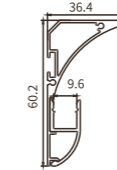

Codice prodotto	Modello	Dimensioni
SP52	SS02	L2000*21.3*25.6mm
Regalo: un set di SP52-A L'acquisto di un profilo include un kit di accessori Accessori inclusi: Copertura in PVC/tappi*2 Se avete bisogno di altri accessori, acquistateli separatamente.		

Codice prodotto	Modello	Dimensioni
SP53	RL01	L2000*95.45*70.14 mm
Regalo: un set di SP53-A L'acquisto di un profilo include un kit di accessori Accessori inclusi: Copertura in PVC/tappi*2/viti*6(2.6*8) Se avete bisogno di altri accessori, acquistateli separatamente.		

Codice prodotto	Modello	Dimensioni
SP54	RL02	L2000*77.91*70.32mm
Kit:(Spine 2)		

Codice prodotto	Modello	Dimensioni
SP55	RL03	L2000*90*57.72mm
Kit:(Spine 2)		

Codice prodotto	Modello	Dimensioni
SP56	AS01	L2000*69.1*69.1mm
Regalo: un set di SP56-A L'acquisto di un profilo include un kit di accessori Accessori inclusi: Copertura in PVC/tappi*2/viti*6(2.6*8) Se avete bisogno di altri accessori, acquistateli separatamente.		

Codice prodotto	Modello	Dimensioni
SP57	AS02	L2000*36.4*60.2mm
Regalo: un set di SP57-A L'acquisto di un profilo include un kit di accessori Accessori inclusi: Copertura in PVC/tappi*2/viti*6(2.6*8) Se avete bisogno di altri accessori, acquistateli separatamente.		

Accessori da acquistare separatamente