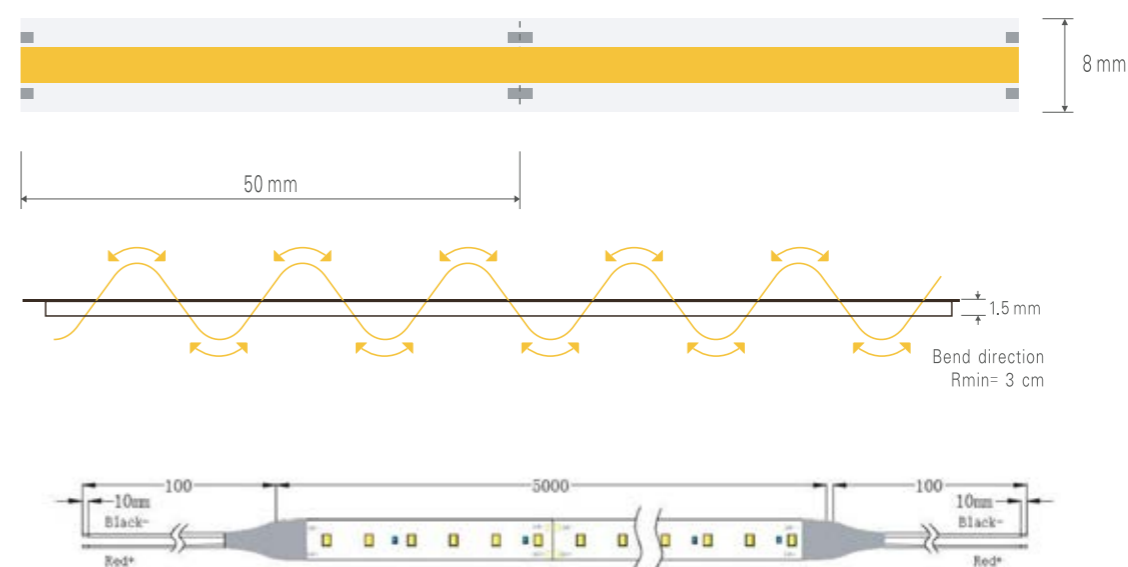

Diagramma di cromaticità

Spettro assoluto

Strip LED (COB) SERIE **STL002**

Codice prodotto	Potenza	Quantità LED	Lumen	CCT	IP	CRI	Angolo	Tensione	Dimensioni
S0206	11W/m	480 LED/M	1280 lm/M	6000K	20	≥90	180°	DC24V	L5000*W8*H1.5 mm
S0207	11W/m	480 LED/M	910 lm/M	3000K	20	≥90	140°	DC24V	L5000*W8*H1.5 mm
S0208	11W/m	480 LED/M	1010 lm/M	4000K	20	≥90	140°	DC24V	L5000*W8*H1.5 mm
S0209	11W/m	480 LED/M	905 lm/M	3000K	20	≥90	140°	DC12V	L5000*W8*H1.6mm

Disegno Tecnico

Connessioni multiple :

Dimensione

Strip LED

SERIE STL005

Codice prodotto	Potenza	Quantità LED	Lumen	CCT	IP	CRI	Angolo	Tensione	Dimensioni
S0301	8W/m	70LED/M	1057lm/M	3000K	20	≥80	≥120°	DC24V	L5000*W8*H1.5
S0302	8W/m	70LED/M	1093lm/M	4000K	20	≥80	≥120°	DC24V	L5000*W8*H1.5
S0303	8W/m	70LED/M	1072lm/M	6500K	20	≥80	≥120°	DC24V	L5000*W8*H1.5
S0304	8W/m	120LED/M	959lm/M	3000K	20	≥80	≥120°	DC24V	L5000*W5*H1.5
S0305	8W/m	120LED/M	984lm/M	4000K	20	≥80	≥120°	DC24V	L5000*W5*H1.5
S0306	12W/m	140LED/M	1624lm/M	3000K	20	≥80	≥120°	DC24V	L5000*W8*H1.5
S0307	12W/m	140LED/M	1699lm/M	4000K	20	≥80	≥120°	DC24V	L5000*W8*H1.5
S0308	12W/m	140LED/M	1631lm/M	6500K	20	≥80	≥120°	DC24V	L5000*W8*H1.5
S0309	20W/m	238LED/M	2608lm/M	3000K	20	≥80	≥120°	DC24V	L5000*W10*H1.5
S0310	20W/m	238LED/M	2682lm/M	4000K	20	≥80	≥120°	DC24V	L5000*W10*H1.5
S0311	20W/m	238LED/M	2644lm/M	6500K	20	≥80	≥120°	DC24V	L5000*W10*H1.5
S0312	20W/m	238LED/M	2102lm/M	3000K	20	≥90	≥120°	DC24V	L5000*W10*H1.5
S0313	20W/m	238LED/M	2228lm/M	4000K	20	≥90	≥120°	DC24V	L5000*W10*H1.5