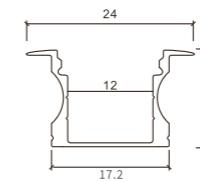

Codice prodotto	Modello	Dimensioni
SP10	613B	L2000*24*14.2mm
Kit: (2ganci di fissaggio+2 tappi di chiusura)