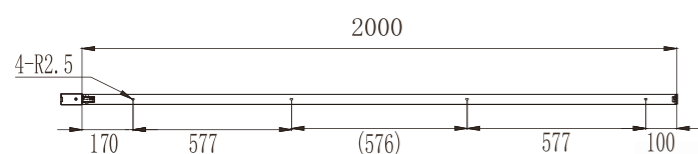

Flux out: 2082 lm

Height	Eavg, Emax	Angle: 31.83deg	Diameter
1m	8060,1111lx		57.02cm
2m	2015,2778lx		114.04cm
3m	895.6,1235lx		171.06cm
4m	503.8,694.4lx		228.08cm
5m	322.4,444.4lx		285.09cm
6m	223.9,308.6lx		342.11cm
7m	164.5,226.7lx		399.13cm
8m	125.9,173.6lx		456.15cm
9m	99.51,137.2lx		513.17cm
10m	80.60,111.1lx		570.19cm

Posizionamento dei fori

Alimentazione sinistra

Modello	AA01SB/N
Dimensioni	98*32*33mm
Colore	Nero/Bianco

Alimentazione destra

Modello	AA01DB/N
Dimensioni	98*32*33mm
Colore	Nero/Bianco

Tappo terminale

Modello	AC01B/N
Dimensioni	31*32*33mm
Colore	Nero/Bianco