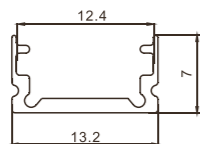

Codice prodotto	Modello	Dimensioni
SP05	510	L2000*13.2*7mm
Kit: (2ganci di fissaggio+2 tappi di chiusura)