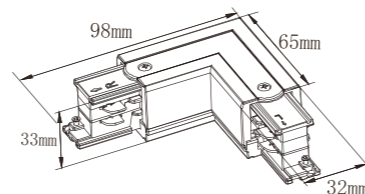

Posizionamento dei fori

Alimentazione sinistra

Modello	AA01SB/N
Dimensioni	98*32*33mm
Colore	Nero/Bianco

Alimentazione destra

Modello	AA01DB/N
Dimensioni	98*32*33mm
Colore	Nero/Bianco

Tappo terminale

Modello	AC01B/N
Dimensioni	31*32*33mm
Colore	Nero/Bianco

Giunto L destro

Modello	AL01DB/N
Dimensioni	98*32*33mm
Colore	Nero/Bianco

Giunto T destro A

Modello	AT01DB/N
Dimensioni	165*98.5*33mm
Colore	Nero/Bianco

Giunto T sinistro A

Modello	AT01SB/N
Dimensioni	165*98.5*33mm
Colore	Nero/Bianco