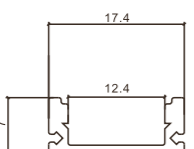

Codice prodotto	Modello	Dimensioni
SP26	SL05	L2000*17.4*7mm
Regalo: un set di SP33-A L'acquisto di un profilo include un kit di accessori Accessori inclusi: Copertura in PVC/tappi*2/Clip gancio*4/viti*4(3*16) Se avete bisogno di altri accessori, acquistateli separatamente.