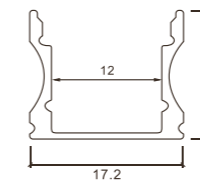

Codice prodotto	Modello	Dimensioni
SP09	613	L2000*17.2*14.4mm
Kit: (2ganci di fissaggio+2 tappi di chiusura)