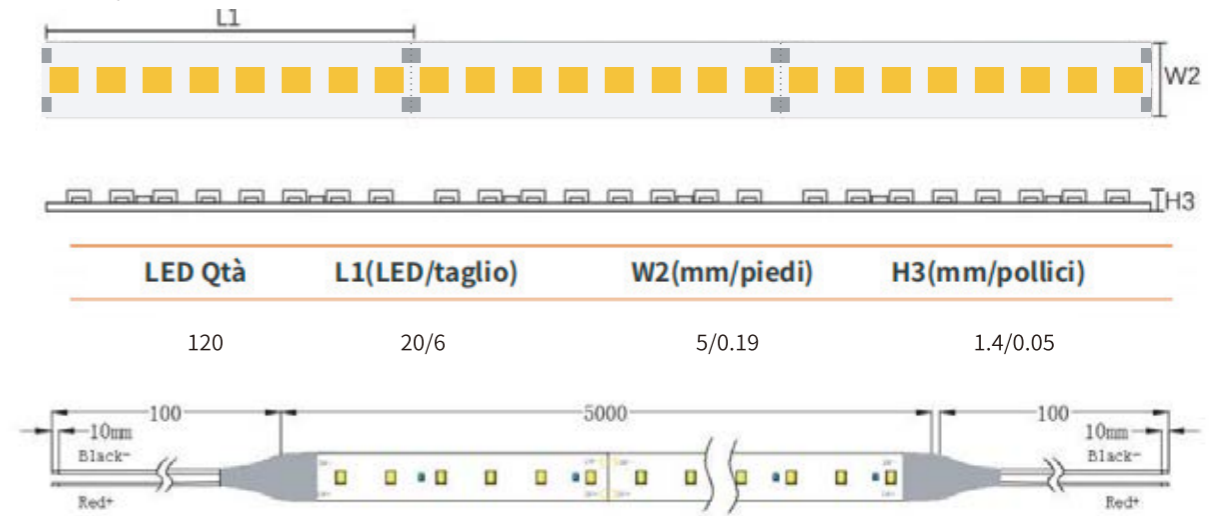

S0304/S0305