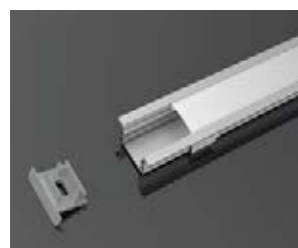

Codice prodotto	Modello	Dimensioni
SP25	SL04	L2000*27.2*15mm
Regalo: un set di SP25-A L'acquisto di un profilo include un kit di accessori Accessori inclusi: Copertura in PVC/tappi*2/Clip gancio*4/viti*4(3*16) Se avete bisogno di altri accessori, acquistateli separatamente.