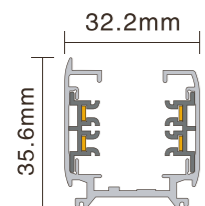

Binari ed altri accessori

SERIE TRA001

Codice prodotto	Colore	Tipo	I (MAX)	W (MAX)	L (MAX)	Tensione	Dimensioni
AB01B/N	Bianco/Nero	Binario trifase 1 metro	10A	2000W	15M	220-240V	1000*32.2*35.6mm
AB02B/N	Bianco/Nero	Binario trifase 2 metri	10A	2000W	15M	220-240V	2000*32.2*35.6mm
AB03B/N	Bianco/Nero	Binario trifase 3 metri	10A	2000W	15M	220-240V	3000*32.2*35.6mm