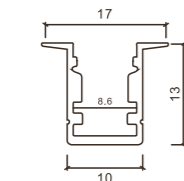

Codice prodotto	Modello	Dimensioni
SP06	525	L2000*13.3*6.9mm
Kit: (2ganci di fissaggio+2 tappi di chiusura)		

Codice prodotto	Modello	Dimensioni
SP11	616	L2000*19.3*13mm
Kit: (2ganci di fissaggio+2 tappi di chiusura)		

Profili

SERIE **STL003**

Codice prodotto	Modello	Dimensioni
SP12	617	L2000*23.5*9.8mm
Kit: (2ganci di fissaggio+2 tappi di chiusura)		

Codice prodotto	Modello	Dimensioni
SP19	646	L2000*53*25mm
Kit: (2ganci di fissaggio+2 tappi di chiusura)		

Codice prodotto	Modello	Dimensioni
SP13	619	L2000*30.3*9.8mm
Kit: (2ganci di fissaggio+2 tappi di chiusura)		

Codice prodotto	Modello	Dimensioni
SP20	647	L2000*48*28mm
Kit: (2ganci di fissaggio+2 tappi di chiusura)		