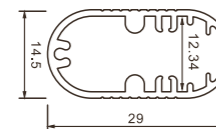

Codice prodotto	Modello	Dimensioni
SP16	630	L2000*29*14.5mm
Kit: (2ganci di fissaggio+2 tappi di chiusura)