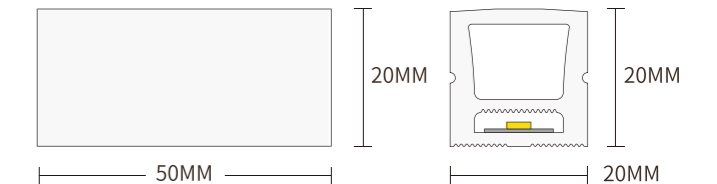

Codice: S0807 / S0808