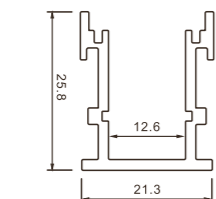

Codice prodotto	Modello	Dimensioni
SP17	632	L2000*21.3*25.8mm
Kit: (2ganci di fissaggio+2 tappi di chiusura)