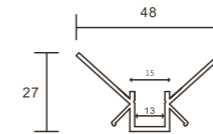

Codice prodotto	Modello	Dimensioni
SP20	647	L2000*48*28mm
Kit: (2ganci di fissaggio+2 tappi di chiusura)