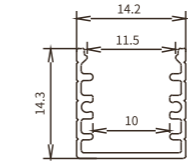

Codice prodotto	Modello	Dimensioni
SP28	SL07	L2000*14.2*14.3mm
Regalo: un set di SP28-A L'acquisto di un profilo include un kit di accessori Accessori inclusi: Copertura in PVC/tappi*2/Clip gancio*4/viti*4(3*16) Se avete bisogno di altri accessori, acquistateli separatamente.