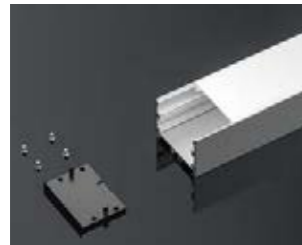

Profili

SERIE STL003

Codice prodotto	Modello	Dimensioni
SP42	SU06	L2000*48.5*35mm
Regalo: un set di SP42-A L'acquisto di un profilo include un kit di accessori Accessori inclusi: Copertura in PVC/tappi*2 / Clip gancio*4 / viti*8(2.6*8)+ viti*4(3*16) Se avete bisogno di altri accessori, acquistateli separatamente.