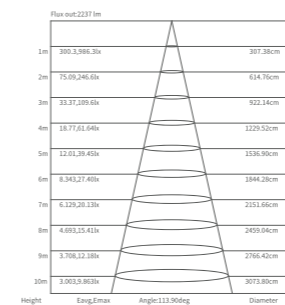

Luce lineare (120°)