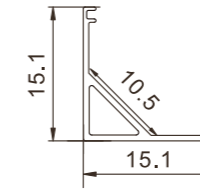

▶▶▶ Profili

Profili SERIE **STL003**

Codice prodotto	Modello	Dimensioni
SP01	402	L2000*20.5*14mm
Kit: (2ganci di fissaggio+2 tappi di chiusura)		

Codice prodotto	Modello	Dimensioni
SP07	601	L2000*15.1*15.1mm
Kit: (2ganci di fissaggio+2tappi di chiusura)		