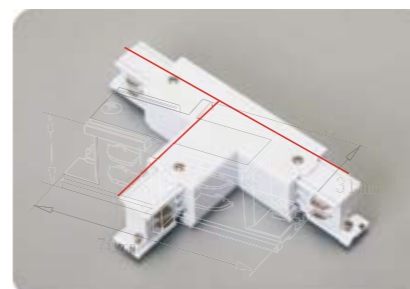

Giunto T sinistro B