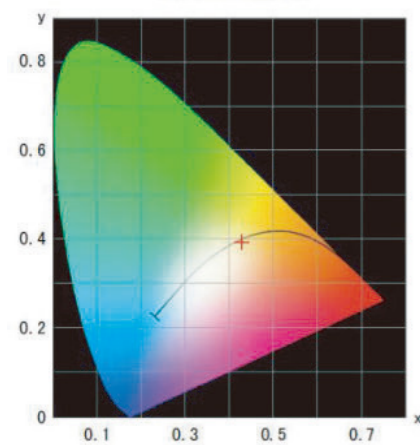

Installazione

Disegno Tecnico :

Diagramma di cromaticità

Spettro assoluto

Alimentatori

SERIE **STL004**

IP20   

Dimmer a regolazione fissa mediante dip-switch