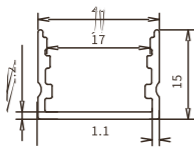

Codice prodotto	Modello	Dimensioni
SP24	SL03	L2000*20*15mm
Regalo: un set di SP24-A L'acquisto di un profilo include un kit di accessori Accessori inclusi: Copertura in PVC/tappi*2/Clip gancio*4/viti*4(3*16) Se avete bisogno di altri accessori, acquistateli separatamente.