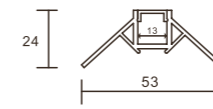

Codice prodotto	Modello	Dimensioni
SP19	646	L2000*53*25mm
Kit: (2ganci di fissaggio+2 tappi di chiusura)