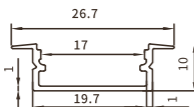

Codice prodotto	Modello	Dimensioni
SP23	SL02	L2000*26.7*10mm
Regalo: un set di SP23-A L'acquisto di un profilo include un kit di accessori Accessori inclusi: Copertura in PVC/tappi*2/Clip gancio*4/viti*4(3*16) Se avete bisogno di altri accessori, acquistateli separatamente.