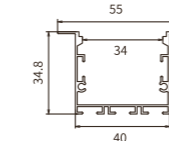

Codice prodotto	Modello	Dimensioni
SP41	SU05	L2000*55*34.8 mm
Regalo: un set di SP41-A L'acquisto di un profilo include un kit di accessori Accessori inclusi: Copertura in PVC/tappi*2 /Clip gancio*4 / fibbia a molla*4/viti*8(4*6)+ viti*4(2.6*8) Se avete bisogno di altri accessori, acquistateli separatamente.