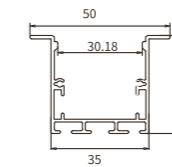

Codice prodotto	Modello	Dimensioni
SP39	SU03	L2000*50*35 mm
Regalo: un set di SP39-A L'acquisto di un profilo include un kit di accessori Accessori inclusi: Copertura in PVC/tappi*2 /fibbia a molla*2 / viti*4(2.6*8) Se avete bisogno di altri accessori, acquistateli separatamente.