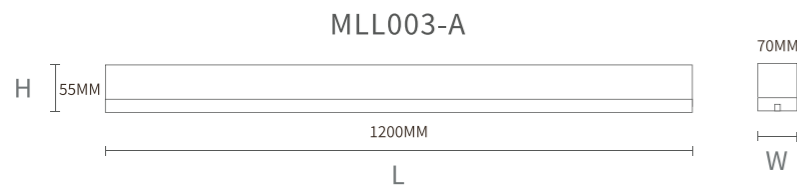

Luce lineare a combinazione libera

SERIE MLL003-A

Codice prodotto	Colore	CCT	Lumen	Potenza	CRI	Angolo	PF	Dimensioni
L0301B	Bianco	3000K	3800 lm	40W	≥80	120°	0.9	L1200*W70*55mm
L0302B	Bianco	4000K	4013 lm	40W	≥80	120°	0.9	L1200*W70*55mm
L0301N	Nero	3000K	3690 lm	40W	≥80	120°	0.9	L1200*W70*55mm
L0302N	Nero	4000K	4000 lm	40W	≥80	120°	0.9	L1200*W70*55mm
L0307B	Bianco	3000K	4800 lm	50W	≥80	120°	0.9	L1200*W100*55mm
L0308B	Bianco	4000K	4960 lm	50W	≥80	120°	0.9	L1200*W100*55mm
L0307N	Nero	3000K	4800 lm	50W	≥80	120°	0.9	L1200*W100*55mm
L0308N	Nero	4000K	4960 lm	50W	≥80	120°	0.9	L1200*W100*55mm

Codice prodotto	Colore	CCT	Lumen	Angolo	CRI
MLL003-A 3W H70mm 70mm	L0303B	Bianco	3000K	270lm	130° ≥80
	L0304B	Bianco	4000K	280lm	130° ≥80
MLL003-A 4W H70mm 70mm	L0303N	Nero	3000K	265lm	130° ≥80
	L0304N	Nero	4000K	275lm	130° ≥80
MLL003-A 4W H100mm 100mm	L0305B	Bianco	3000K	365lm	130° ≥80
	L0306B	Bianco	4000K	400lm	130° ≥80
MLL003-A 4W H100mm 100mm	L0305N	Nero	3000K	320lm	130° ≥80
	L0306N	Nero	4000K	360lm	130° ≥80
MLL003-A 4W H100mm 100mm	L0309B	Bianco	3000K	355lm	130° ≥80
	L0310B	Bianco	4000K	415lm	130° ≥80
MLL003-A 6W H100mm 100mm	L0309N	Nero	3000K	350lm	130° ≥80
	L0310N	Nero	4000K	400lm	130° ≥80
MLL003-A 6W H100mm 100mm	L0311B	Bianco	3000K	590lm	130° ≥80
	L0312B	Bianco	4000K	630lm	130° ≥80
MLL003-A 6W H100mm 100mm	L0311N	Nero	3000K	580lm	130° ≥80
	L0312N	Nero	4000K	580lm	130° ≥80