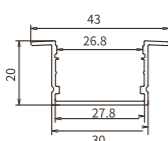

Codice prodotto	Modello	Dimensioni
SP36	SL15	L2000*43*20mm
Regalo: un set di SP36-A L'acquisto di un profilo include un kit di accessori Accessori inclusi: Copertura in PVC/tappi*2/Clip gancio*4/viti*4(3*16) Se avete bisogno di altri accessori, acquistateli separatamente.