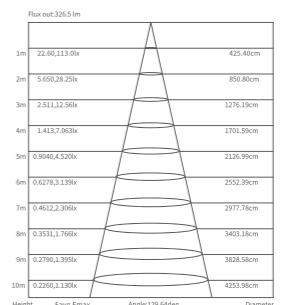

Modulo di collegamento (130°)