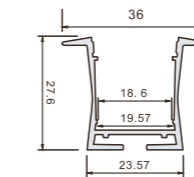

Codice prodotto	Modello	Dimensioni
SP21	712	L2000*36*27.6mm
Kit: (2ganci di fissaggio+2 tappi di chiusura)