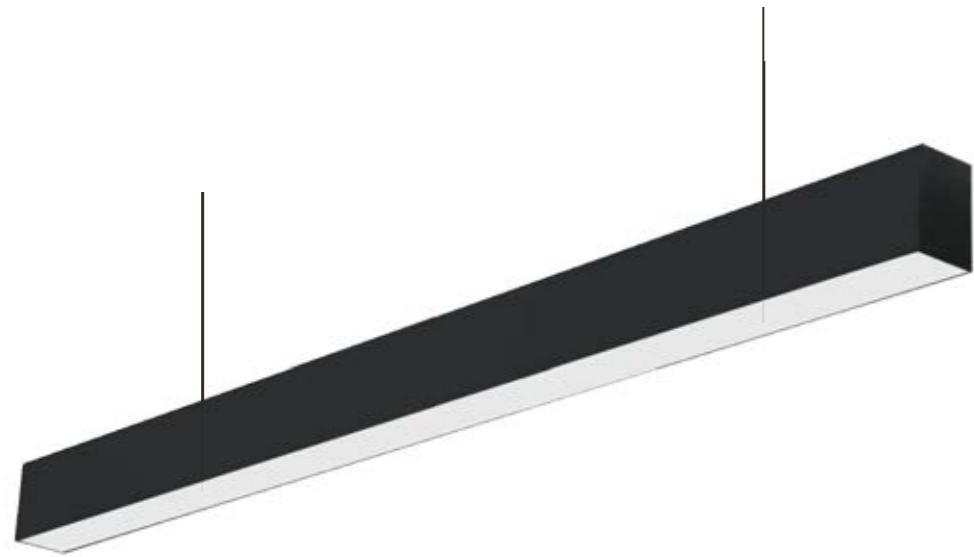

Accessori gratuiti

Modalità di installazione

Filo sospensione
× 2

Accessori da acquistare separatamente

LA1701
LOGO Kit
accessori per
installazione a
soffitto

SLL001-A (110°)

Luci lineari

SERIE SLL002-A