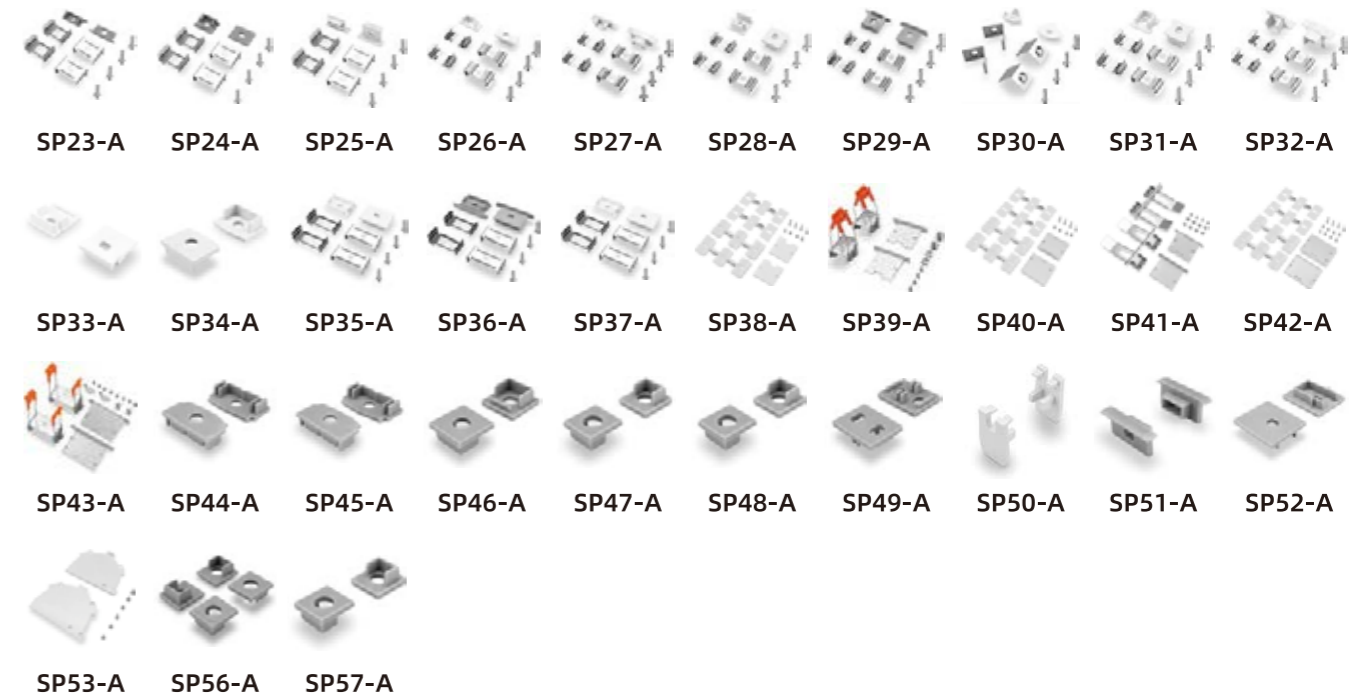

Codice prodotto	Modello	Dimensioni
SP52	SS02	L2000*21.3*25.6mm
Regalo: un set di SP52-A L'acquisto di un profilo include un kit di accessori Accessori inclusi: Copertura in PVC/tappi*2 Se avete bisogno di altri accessori, acquistateli separatamente.		

Codice prodotto	Modello	Dimensioni
SP53	RL01	L2000*95.45*70.14 mm
Regalo: un set di SP53-A L'acquisto di un profilo include un kit di accessori Accessori inclusi: Copertura in PVC/tappi*2/viti*6(2.6*8) Se avete bisogno di altri accessori, acquistateli separatamente.		

Codice prodotto	Modello	Dimensioni
SP54	RL02	L2000*77.91*70.32mm
Kit:(Spine 2)		

Codice prodotto	Modello	Dimensioni
SP55	RL03	L2000*90*57.72mm
Kit:(Spine 2)		

Codice prodotto	Modello	Dimensioni
SP56	AS01	L2000*69.1*69.1mm
Regalo: un set di SP56-A L'acquisto di un profilo include un kit di accessori Accessori inclusi: Copertura in PVC/tappi*2/viti*6(2.6*8) Se avete bisogno di altri accessori, acquistateli separatamente.		

Codice prodotto	Modello	Dimensioni
SP57	AS02	L2000*36.4*60.2mm
Regalo: un set di SP57-A L'acquisto di un profilo include un kit di accessori Accessori inclusi: Copertura in PVC/tappi*2/viti*6(2.6*8) Se avete bisogno di altri accessori, acquistateli separatamente.		

Accessori da acquistare separatamente