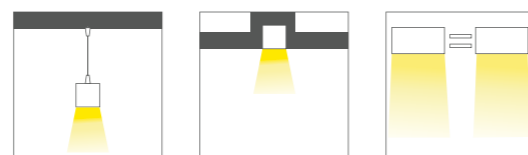

Luci lineari

SERIE SLL001-A

	Codice prodotto	Colore	CCT	Lumen	Angolo	CRI
SLL001-A 7.5W	L1705(N)	Nero	4000K	750	110°	≥80
SLL001-A 15W	L1704(N)	Nero	4000K	1320	110°	≥80
SLL001-A 24W	L1702(N)	Nero	4000K	2080	110°	≥80
SLL001-A 30W	L1703(N)	Nero	4000K	2760	110°	≥80
SLL001-A 48W	L1701(N)	Nero	4000K	4890	110°	≥80

Accessori gratuiti

Modalità di installazione

Accessori da acquistare separatamente