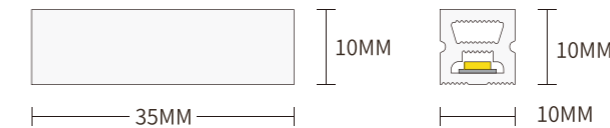

Installazione

Codice: S0801 / S0802