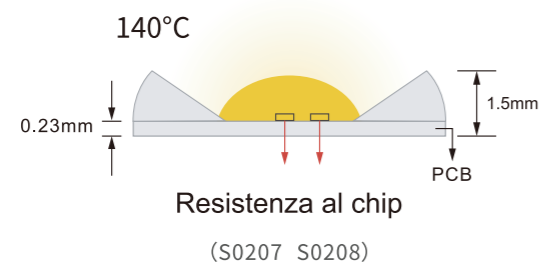

Dimensione