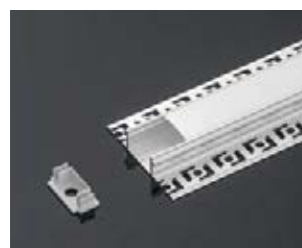

Codice prodotto	Modello	Dimensioni
SP45	SA02	L2000*61.8*13.8mm
Regalo: un set di SP45-A L'acquisto di un profilo include un kit di accessori Accessori inclusi: Copertura in PVC/tappi*2 Se avete bisogno di altri accessori, acquistateli separatamente.