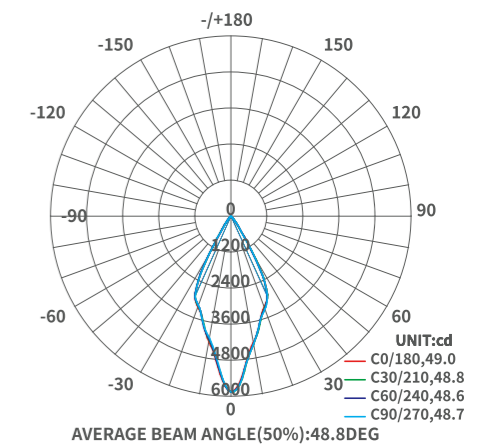

Faretti a binario

SERIE TRL004

TRL004-50W	Codice prodotto	Colore	CCT	Lumen	Angolo	CRI
	T0401B	Bianco	3000K	3190	55°	≥90
	T0401N	Nero	3000K	3190	55°	≥90

Accessori disponibili per l'acquisto

- AB01B/N**
Binario trifase
1000 * 32.2 * 35.6 mm
○ Nero ● Bianco
- AB02B/N**
Binario trifase
2000 * 32.2 * 35.6 mm
○ Nero ● Bianco
- AB03B/N**
Binario trifase
3000 * 32.2 * 35.6 mm
○ Nero ● Bianco