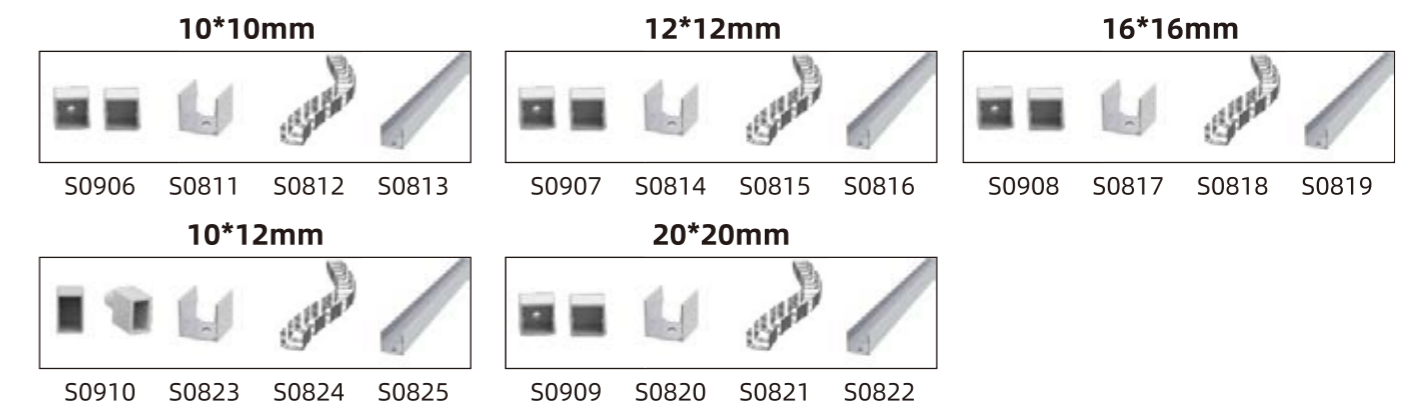

Spettro assoluto

Accessori da acquistare separatamente

Strip LED
SERIE **STL007**

Codice prodotto	Quantità LED	Lumen	CCT	IP	CRI	Angolo	Tensione	Dimensioni
S0901	288LEDs/M	1197lm/M	3000K	65	≥90	360°	DC48V	1000*D22
S0902	288LEDs/M	1292lm/M	4000K	65	≥90	360°	DC48V	1000*D22
S0903	288LEDs/M	1197lm/M	3000K	65	≥90	360°	DC48V	2000*D22
S0904	288LEDs/M	1292lm/M	4000K	65	≥90	360°	DC48V	2000*D22