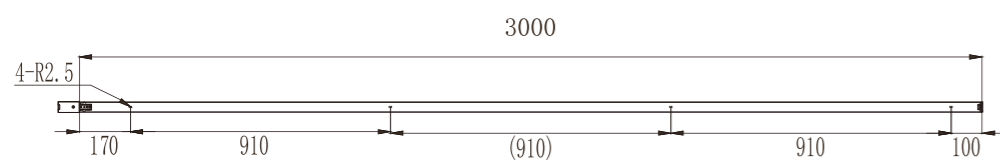

Flux out: 2082 lm

Height	Eavg, Emax	Angle: 31.83deg	Diameter
1m	8060,1111lx		57.02cm
2m	2015,2778lx		114.04cm
3m	895.6,1235lx		171.06cm
4m	503.8,694.4lx		228.08cm
5m	322.4,444.4lx		285.09cm
6m	223.9,308.6lx		342.11cm
7m	164.5,226.7lx		399.13cm
8m	125.9,173.6lx		456.15cm
9m	99.51,137.2lx		513.17cm
10m	80.60,111.1lx		570.19cm

Posizionamento dei fori

Alimentazione sinistra

Modello	AA01SB/N
Dimensioni	98*32*33mm
Colore	Nero/Bianco

Alimentazione destra

Modello	AA01DB/N
Dimensioni	98*32*33mm
Colore	Nero/Bianco

Tappo terminale

Modello	AC01B/N
Dimensioni	31*32*33mm
Colore	Nero/Bianco