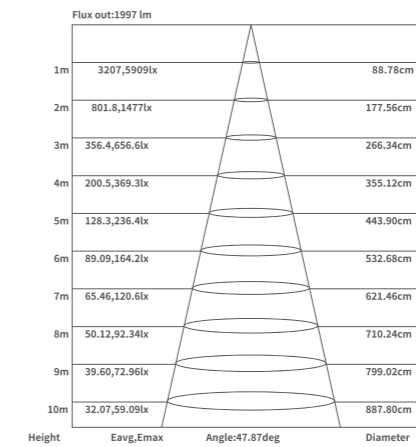

Faretti a binario

SERIE TRL004

TRL004-50W	Codice prodotto	Colore	CCT	Lumen	Angolo	CRI
	T0401B	Bianco	3000K	3190	55°	≥90
	T0401N	Nero	3000K	3190	55°	≥90

Accessori disponibili per l'acquisto

- AB01B/N**
Binario trifase
1000 * 32.2 * 35.6 mm
○ Nero ● Bianco
- AB02B/N**
Binario trifase
2000 * 32.2 * 35.6 mm
○ Nero ● Bianco
- AB03B/N**
Binario trifase
3000 * 32.2 * 35.6 mm
○ Nero ● Bianco