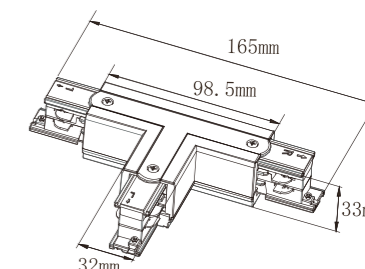

Giunto L destro

Modello	AL01DB/N
Dimensioni	98*32*33mm
Colore	Nero/Bianco

Giunto T destro A

Modello	AT01DB/N
Dimensioni	165*98.5*33mm
Colore	Nero/Bianco

Giunto T sinistro A

Modello	AT01SB/N
Dimensioni	165*98.5*33mm
Colore	Nero/Bianco