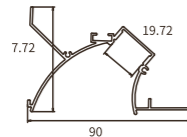

Codice prodotto	Modello	Dimensioni
SP55	RL03	L2000*90*57.72mm
Kit:(Spine 2)