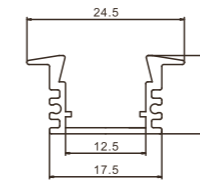

Codice prodotto	Modello	Dimensioni
SP08	605	L2000*24.5*12.2mm
Kit: (2ganci di fissaggio+2 tappi di chiusura)