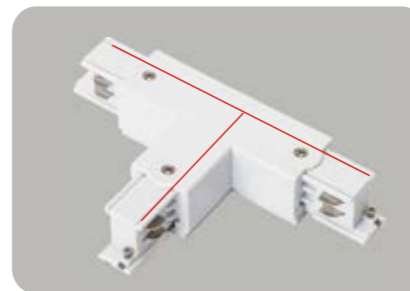

Giunto T destro B