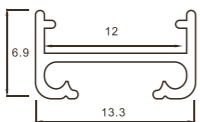

Codice prodotto	Modello	Dimensioni
SP06	525	L2000*13.3*6.9mm
Kit: (2ganci di fissaggio+2 tappi di chiusura)