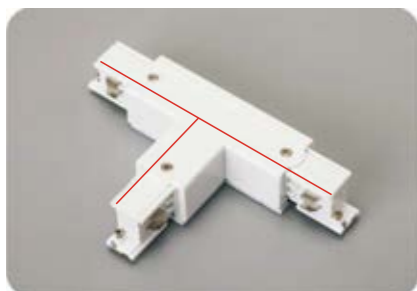

Giunto L destro

Modello	AL01DB/N
Dimensioni	98*32*33mm
Colore	Nero/Bianco

Giunto T destro A

Modello	AT01DB/N
Dimensioni	165*98.5*33mm
Colore	Nero/Bianco

Giunto T sinistro A

Modello	AT01SB/N
Dimensioni	165*98.5*33mm
Colore	Nero/Bianco