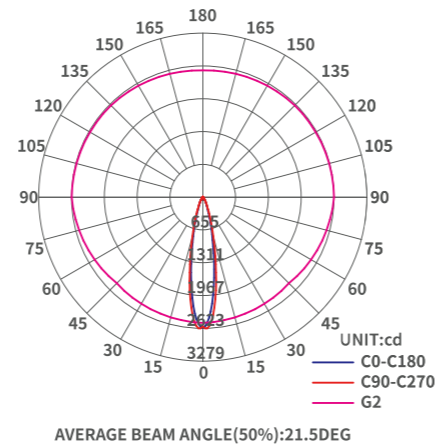

Faretti a binario

SERIE **TRL008**