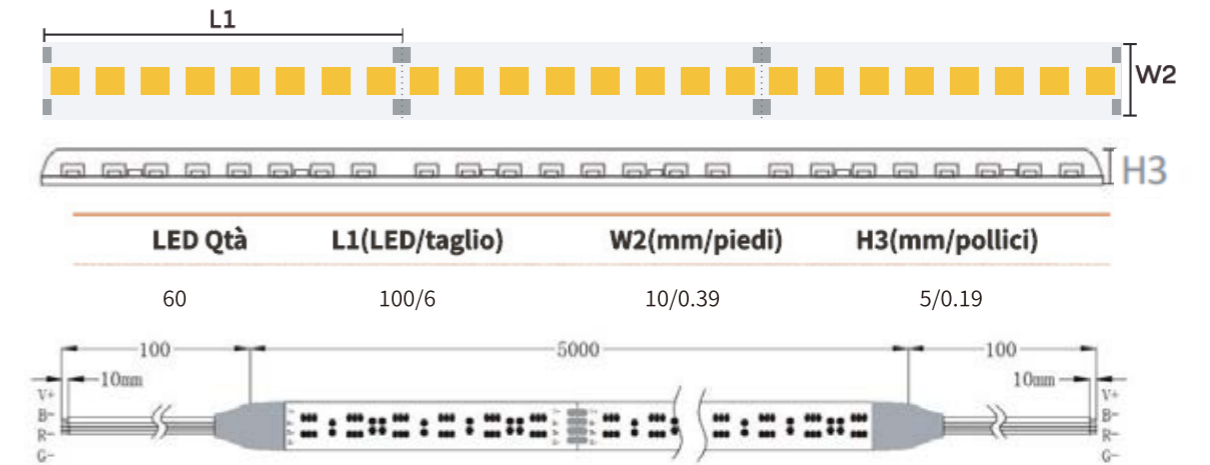

Strip LED (RGB)
SERIE **STL005**

Codice prodotto	Potenza	Quantità LED	Lumen	CCT	IP	CRI	Angolo	Tensione	Dimensioni
S0601	13W/m	60LED/M	513lm/M	RGB	20	/	≥120°	DC24V	L5000*W10*H2.1
S0602	13W/m	60LED/M	500lm/M	RGB	44	/	≥120°	DC24V	L5000*W10*H2.8
S0603	13W/m	60LED/M	501lm/M	RGB	65	/	≥120°	DC24V	L5000*W10*H4

S0602