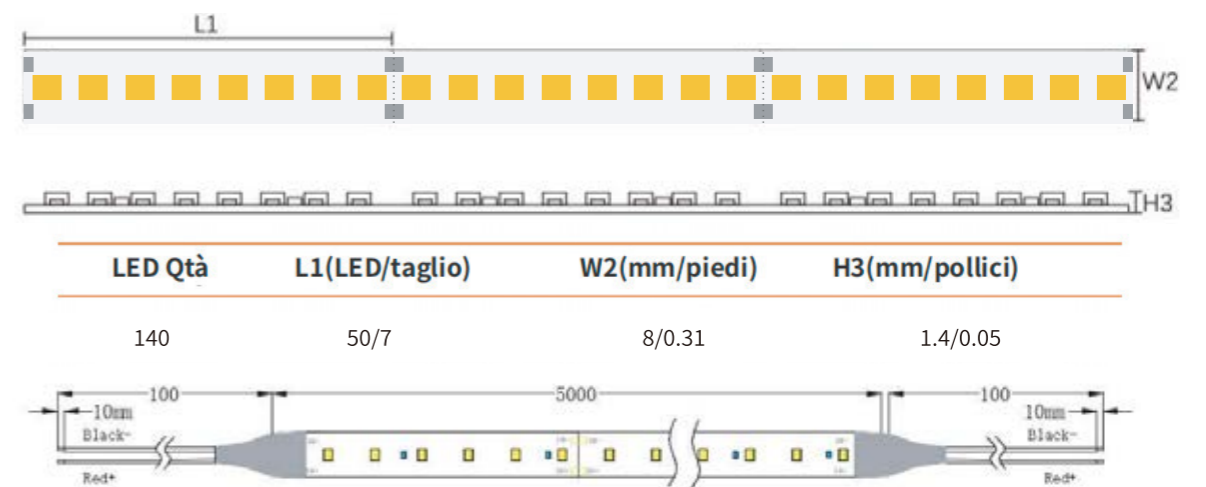

S0306/S0307/S0308