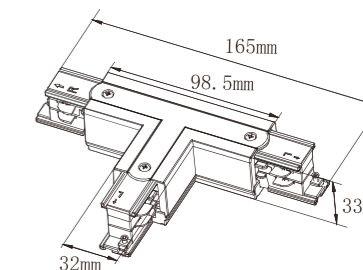

Modello	AT02DB/N
Dimensioni	165*98.5*33mm
Colore	Nero/Bianco