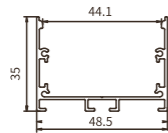

Profili

SERIE STL003

Codice prodotto	Modello	Dimensioni
SP42	SU06	L2000*48.5*35mm
Regalo: un set di SP42-A L'acquisto di un profilo include un kit di accessori Accessori inclusi: Copertura in PVC/tappi*2 / Clip gancio*4 / viti*8(2.6*8)+ viti*4(3*16) Se avete bisogno di altri accessori, acquistateli separatamente.