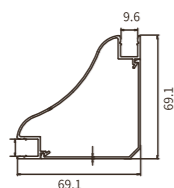

Codice prodotto	Modello	Dimensioni
SP56	AS01	L2000*69.1*69.1mm
Regalo: un set di SP56-A L'acquisto di un profilo include un kit di accessori Accessori inclusi: Copertura in PVC/tappi*2/viti*6(2.6*8) Se avete bisogno di altri accessori, acquistateli separatamente.