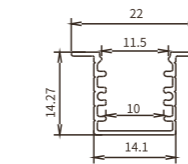

Codice prodotto	Modello	Dimensioni
SP29	SL08	L2000*22*14.27 mm
Regalo: un set di SP29-A L'acquisto di un profilo include un kit di accessori Accessori inclusi: Copertura in PVC/tappi*2/Clip gancio*4/viti*4(3*16) Se avete bisogno di altri accessori, acquistateli separatamente.