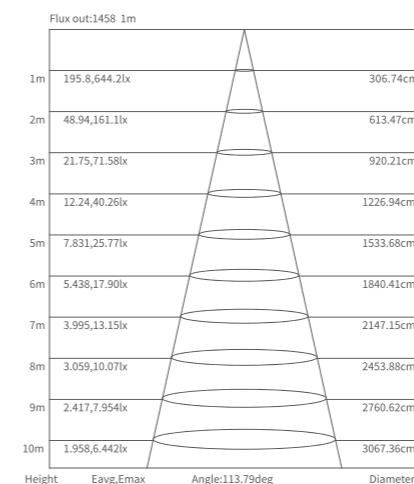

Codice prodotto	Colore	Potenza	CCT	Lumen	IP	CRI	Angolo	PF	Dimensioni
L0403B	Bianco	30W	4000K	3900 lm	20	≥80	120°	0.9	L1200*W70*55mm
L0403N	Nero	30W	4000K	3600 lm	20	≥80	120°	0.9	L1200*W70*55mm
L0405B	Bianco	15W	4000K	1840 lm	20	≥80	120°	0.9	L600*W70*55mm
L0405N	Nero	15W	4000K	1620 lm	20	≥80	120°	0.9	L600*W70*55mm

Luce lineare (120°)

MLL004-A