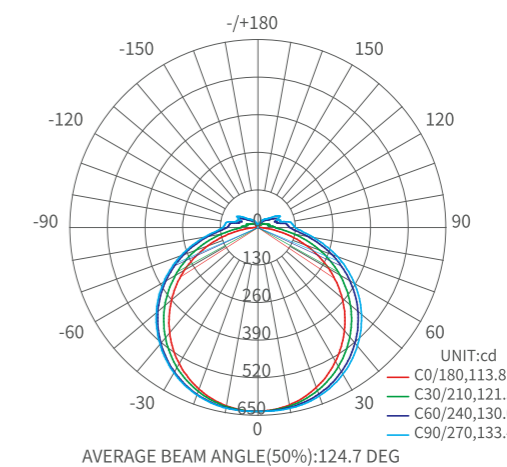

Luce lineare a combinazione libera

SERIE **MLL004-A**

Codice prodotto	Colore	Potenza	CCT	Lumen	IP	CRI	Angolo	PF	Dimensioni
L0403B	Bianco	30W	4000K	3900 lm	20	≥80	120°	0.9	L1200*W70*55mm
L0403N	Nero	30W	4000K	3600 lm	20	≥80	120°	0.9	L1200*W70*55mm
L0405B	Bianco	15W	4000K	1840 lm	20	≥80	120°	0.9	L600*W70*55mm
L0405N	Nero	15W	4000K	1620 lm	20	≥80	120°	0.9	L600*W70*55mm