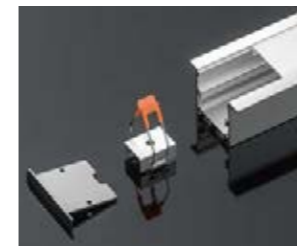

Codice prodotto	Modello	Dimensioni
SP39	SU03	L2000*50*35 mm
Regalo: un set di SP39-A L'acquisto di un profilo include un kit di accessori Accessori inclusi: Copertura in PVC/tappi*2 /fibbia a molla*2 / viti*4(2.6*8) Se avete bisogno di altri accessori, acquistateli separatamente.