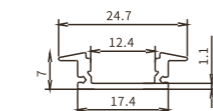

Codice prodotto	Modello	Dimensioni
SP22	509B	L2000*24.7*7mm
Kit:(Spine 2 + 4 a scatto)