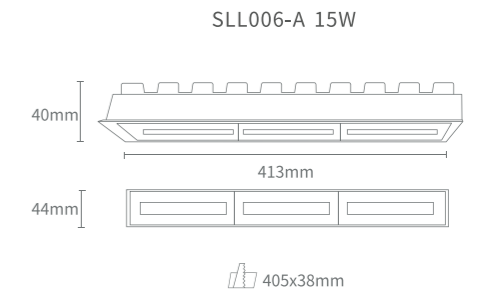

SLL005-A 15W

406x37mm

SLL005-A (36°)

Luci lineari da incasso

SERIE SLL006-A

Codice prodotto	Potenza	CCT	Lumen	Angolo	CRI	Dimensioni incasso	Dimensioni
L1101	5W	3000K	280	Luce polarizzata 20°	≥80	140*38mm	147*44*40mm
L1102	5W	4000K	340	Luce polarizzata 20°	≥80	140*38mm	147*44*40mm
L1103	10W	3000K	500	Luce polarizzata 20°	≥80	273*38mm	280*44*40mm
L1104	10W	4000K	570	Luce polarizzata 20°	≥80	273*38mm	280*44*40mm
L1105	15W	3000K	960	Luce polarizzata 20°	≥80	405*38mm	413*44*40mm
L1106	15W	4000K	1000	Luce polarizzata 20°	≥80	405*38mm	413*44*40mm