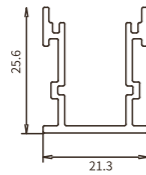

Codice prodotto	Modello	Dimensioni
SP52	SS02	L2000*21.3*25.6mm
Regalo: un set di SP52-A L'acquisto di un profilo include un kit di accessori Accessori inclusi: Copertura in PVC/tappi*2 Se avete bisogno di altri accessori, acquistateli separatamente.