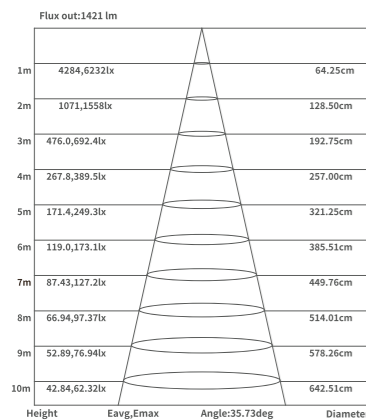

TRL001(36°)

Accessori disponibili per l'acquisto

Faretti a binario

SERIE TRL003

TRL003-35W	Codice prodotto	Colore	CCT	Lumen	Angolo	CRI
	T0302B	Bianco	3000K	2560	36°	≥90
	T0303B	Bianco	3000K	2710	55°	≥90
	T0305B	Bianco	4000K	2860	36°	≥90
	T0302N	Nero	3000K	2560	36°	≥90
	T0303N	Nero	3000K	2710	55°	≥90
	T0305N	Nero	4000K	2860	36°	≥90
	T0306N	Nero	4000K	2980	55°	≥90