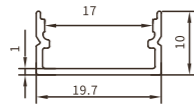

Codice prodotto	Modello	Dimensioni
SP58	SL01	L2000*19.7*10mm
Regalo: un set di SP58-A L'acquisto di un profilo include un kit di accessori Accessori inclusi: Copertura in PVC/tappi*2/Clip gancio*4/viti*4(3*16) Se avete bisogno di altri accessori, acquistateli separatamente.