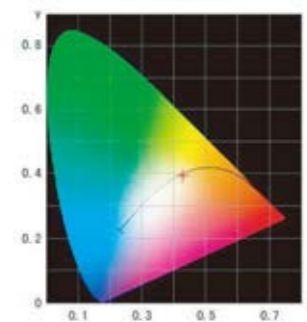

CDL002-S (60°)

▶▶▶ Strip LED ed alimentatori

Strip LED

SERIE **STL001**

Codice prodotto	Potenza	Quantità LED	Lumen	CCT	IP	CRI	Angolo	Tensione	Dimensioni
S0101	5W/m	60 LED/M	610 lm/M	3000K	20	≥80	120°	DC24V	L5000*W8*H1.3 mm
S0102	5W/m	60 LED/M	630 lm/M	4000K	20	≥80	120°	DC24V	L5000*W8*H1.3 mm
S0103	5W/m	60 LED/M	520 lm/M	3000K	44	≥80	120°	DC24V	L5000*W10.5*H4mm
S0104	5W/m	60 LED/M	530 lm/M	4000K	44	≥80	120°	DC24V	L5000*W10.5*H4mm
S0106	9W/m	120 LED/M	940 lm/M	4000K	20	≥80	120°	DC24V	L5000*W8*H1.3 mm
S0107	9W/m	120 LED/M	900 lm/M	3000K	44	≥80	120°	DC24V	L5000*W10.5*H4mm
S0108	9W/m	120 LED/M	880 lm/M	4000K	44	≥80	120°	DC24V	L5000*W10.5*H4mm
S0113	9W/m	126 LED/M	550 lm/M	3000K	20	≥80	120°	DC24V	L5000*W8*H1.3mm
S0109	17W/m	168 LED/M	2100 lm/M	3000K	20	≥80	120°	DC24V	L5000*W10*H1.3 mm
S0110	17W/m	168 LED/M	2350 lm/M	4000K	20	≥80	120°	DC24V	L5000*W10*H1.3 mm
S0111	21W/m	238 LED/M	2540 lm/M	3000K	20	≥80	120°	DC24V	L5000*W10*H1.3 mm
S0112	21W/m	238 LED/M	2800 lm/M	4000K	20	≥80	120°	DC24V	L5000*W10*H1.3 mm