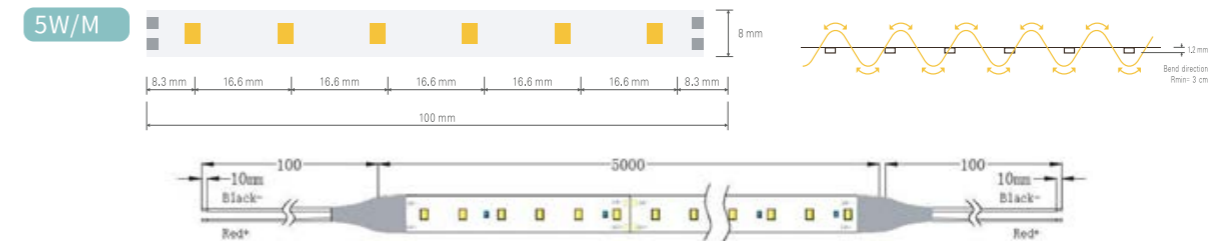

CDL002-S (60°)

▶▶▶ Strip LED ed alimentatori

Strip LED

SERIE **STL001**

Codice prodotto	Potenza	Quantità LED	Lumen	CCT	IP	CRI	Angolo	Tensione	Dimensioni
S0101	5W/m	60 LED/M	610 lm/M	3000K	20	≥80	120°	DC24V	L5000*W8*H1.3 mm
S0102	5W/m	60 LED/M	630 lm/M	4000K	20	≥80	120°	DC24V	L5000*W8*H1.3 mm
S0103	5W/m	60 LED/M	520 lm/M	3000K	44	≥80	120°	DC24V	L5000*W10.5*H4mm
S0104	5W/m	60 LED/M	530 lm/M	4000K	44	≥80	120°	DC24V	L5000*W10.5*H4mm
S0106	9W/m	120 LED/M	940 lm/M	4000K	20	≥80	120°	DC24V	L5000*W8*H1.3 mm
S0107	9W/m	120 LED/M	900 lm/M	3000K	44	≥80	120°	DC24V	L5000*W10.5*H4mm
S0108	9W/m	120 LED/M	880 lm/M	4000K	44	≥80	120°	DC24V	L5000*W10.5*H4mm
S0113	9W/m	126 LED/M	550 lm/M	3000K	20	≥80	120°	DC24V	L5000*W8*H1.3mm
S0109	17W/m	168 LED/M	2100 lm/M	3000K	20	≥80	120°	DC24V	L5000*W10*H1.3 mm
S0110	17W/m	168 LED/M	2350 lm/M	4000K	20	≥80	120°	DC24V	L5000*W10*H1.3 mm
S0111	21W/m	238 LED/M	2540 lm/M	3000K	20	≥80	120°	DC24V	L5000*W10*H1.3 mm
S0112	21W/m	238 LED/M	2800 lm/M	4000K	20	≥80	120°	DC24V	L5000*W10*H1.3 mm