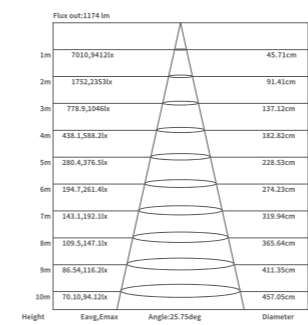

Codice prodotto	Colore	CCT	Lumen	Angolo	CRI
TRL011-30W 	T1101B	Bianco	3000K	1890-2480	per20°≤19 60°≤23	≥80

TRL011 (20°)