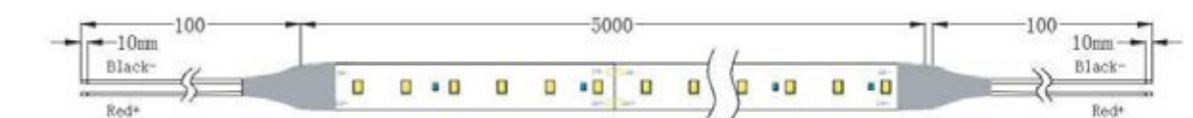

S0502

LED Qtà	L1(LED/taglio)	W2(mm/piedi)	H3(mm/pollici)

70	100/7	10/0.39	4.4/0.17