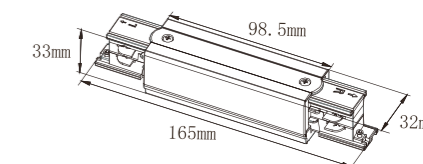

Giunto flessibile

Modello	AF01B/N
Dimensioni	235*32*33 mm
Colore	Nero/Bianco

Alimentazione centrale e giunto lineare

Modello	AI01B/N
Dimensioni	165*3 *33mm
Colore	Nero/Bianco

Giunto mobile

Modello	AM01B/N
Dimensioni	225*32*33 mm
Colore	Nero/Bianco