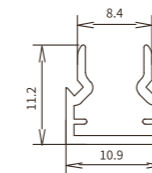

Codice prodotto	Modello	Dimensioni
SP50	FS02	L2000*10.9*11.2 mm
Regalo: un set di SP50-A L'acquisto di un profilo include un kit di accessori Accessori inclusi: Copertura in PVC/tappi*2 Se avete bisogno di altri accessori, acquistateli separatamente.