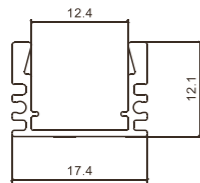

Codice prodotto	Modello	Dimensioni
SP03	505	L2000*17.4*12.1mm
Kit: (2ganci di fissaggio+2 tappi di chiusura)