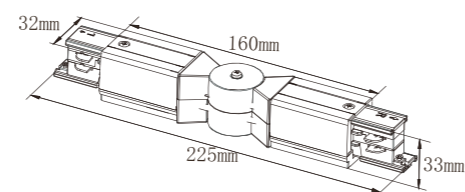

Giunto flessibile

Modello	AF01B/N
Dimensioni	235*32*33 mm
Colore	Nero/Bianco

Alimentazione centrale e giunto lineare

Modello	AI01B/N
Dimensioni	165*3 *33mm
Colore	Nero/Bianco

Giunto mobile

Modello	AM01B/N
Dimensioni	225*32*33 mm
Colore	Nero/Bianco