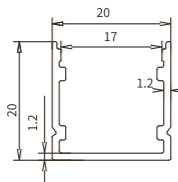

Codice prodotto	Modello	Dimensioni
SP33	SL12	L2000* 20*20mm
Regalo: un set di SP33-A L'acquisto di un profilo include un kit di accessori Accessori inclusi: Copertura in PVC/tappi*2 Se avete bisogno di altri accessori, acquistateli separatamente.