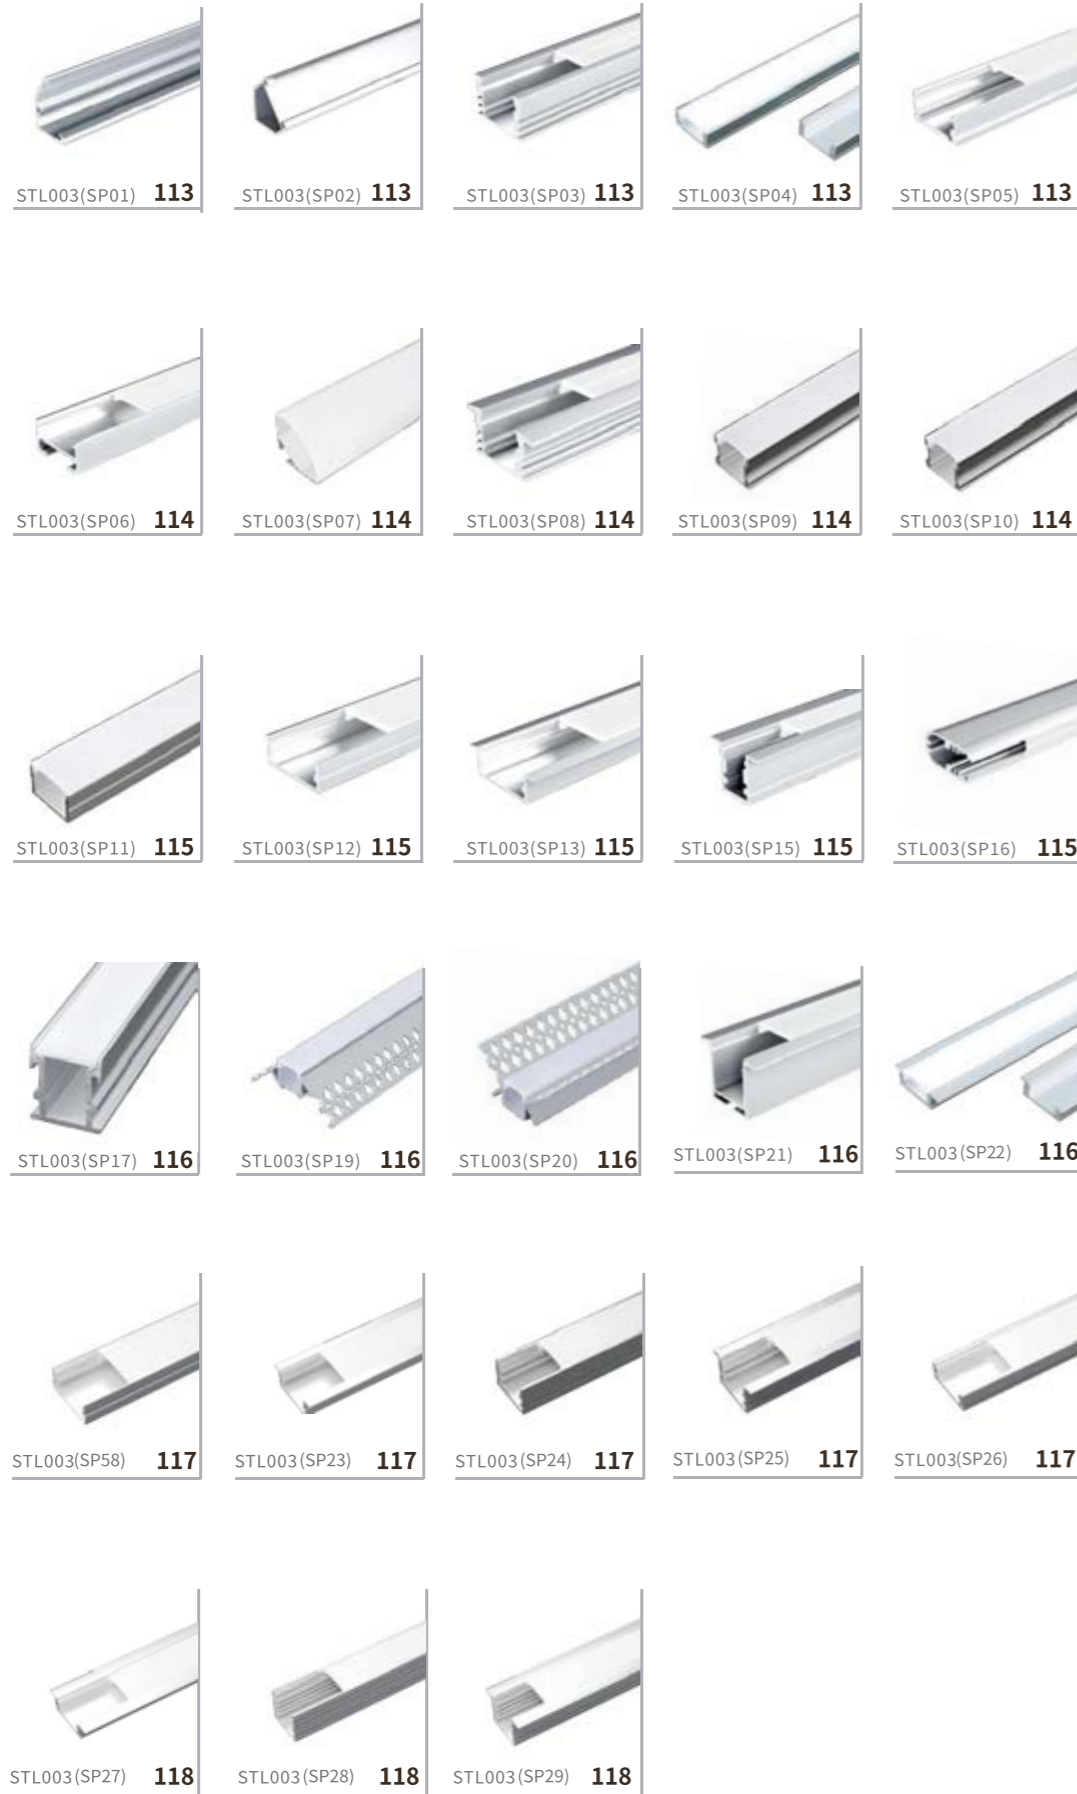

Profili

Profili

Lampada a sospensione

Colori disponibili ○ Bianco ● Nero ● Bicolore(Bianco Nero)