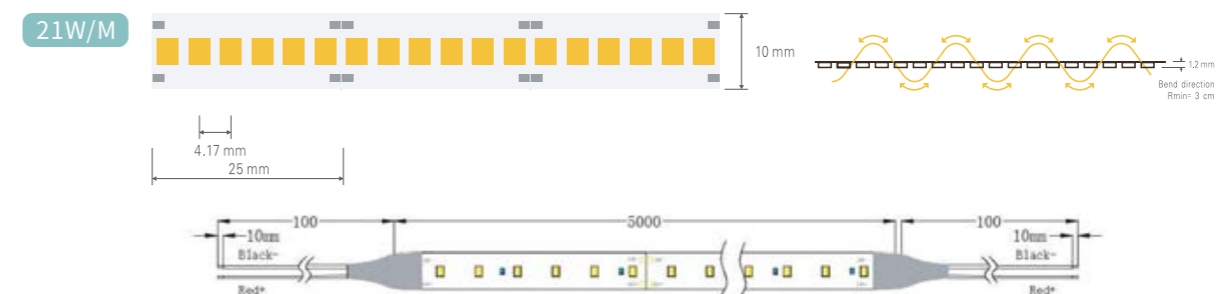

CDL002-S (60°)

▶▶▶ Strip LED ed alimentatori

Strip LED

SERIE **STL001**

Codice prodotto	Potenza	Quantità LED	Lumen	CCT	IP	CRI	Angolo	Tensione	Dimensioni
S0101	5W/m	60 LED/M	610 lm/M	3000K	20	≥80	120°	DC24V	L5000*W8*H1.3 mm
S0102	5W/m	60 LED/M	630 lm/M	4000K	20	≥80	120°	DC24V	L5000*W8*H1.3 mm
S0103	5W/m	60 LED/M	520 lm/M	3000K	44	≥80	120°	DC24V	L5000*W10.5*H4mm
S0104	5W/m	60 LED/M	530 lm/M	4000K	44	≥80	120°	DC24V	L5000*W10.5*H4mm
S0106	9W/m	120 LED/M	940 lm/M	4000K	20	≥80	120°	DC24V	L5000*W8*H1.3 mm
S0107	9W/m	120 LED/M	900 lm/M	3000K	44	≥80	120°	DC24V	L5000*W10.5*H4mm
S0108	9W/m	120 LED/M	880 lm/M	4000K	44	≥80	120°	DC24V	L5000*W10.5*H4mm
S0113	9W/m	126 LED/M	550 lm/M	3000K	20	≥80	120°	DC24V	L5000*W8*H1.3mm
S0109	17W/m	168 LED/M	2100 lm/M	3000K	20	≥80	120°	DC24V	L5000*W10*H1.3 mm
S0110	17W/m	168 LED/M	2350 lm/M	4000K	20	≥80	120°	DC24V	L5000*W10*H1.3 mm
S0111	21W/m	238 LED/M	2540 lm/M	3000K	20	≥80	120°	DC24V	L5000*W10*H1.3 mm
S0112	21W/m	238 LED/M	2800 lm/M	4000K	20	≥80	120°	DC24V	L5000*W10*H1.3 mm