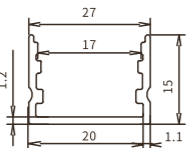

Codice prodotto	Modello	Dimensioni
SP25	SL04	L2000*27.2*15mm
Regalo: un set di SP25-A L'acquisto di un profilo include un kit di accessori Accessori inclusi: Copertura in PVC/tappi*2/Clip gancio*4/viti*4(3*16) Se avete bisogno di altri accessori, acquistateli separatamente.