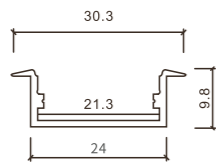

Profili

SERIE **STL003**

Codice prodotto	Modello	Dimensioni
SP12	617	L2000*23.5*9.8mm
Kit: (2ganci di fissaggio+2 tappi di chiusura)		

Codice prodotto	Modello	Dimensioni
SP19	646	L2000*53*25mm
Kit: (2ganci di fissaggio+2 tappi di chiusura)		