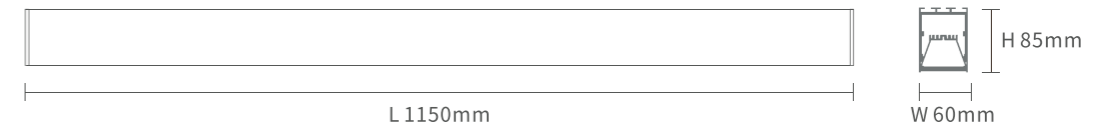

Codice prodotto	Colore	CCT	Lumen	Angolo	CRI
SLL002-A 20W	L1302N	Nero	4000K	2120	110°	≥80
	L1301N	Nero	4000K	2100	110°	≥80