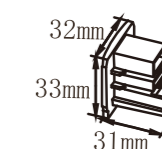

Flux out: 2082 lm

Height	Eavg, Emax	Angle: 31.83deg	Diameter
1m	8060,1111lx		57.02cm
2m	2015,2778lx		114.04cm
3m	895.6,1235lx		171.06cm
4m	503.8,694.4lx		228.08cm
5m	322.4,444.4lx		285.09cm
6m	223.9,308.6lx		342.11cm
7m	164.5,226.7lx		399.13cm
8m	125.9,173.6lx		456.15cm
9m	99.51,137.2lx		513.17cm
10m	80.60,111.1lx		570.19cm

Posizionamento dei fori

Alimentazione sinistra

Modello	AA01SB/N
Dimensioni	98*32*33mm
Colore	Nero/Bianco

Alimentazione destra

Modello	AA01DB/N
Dimensioni	98*32*33mm
Colore	Nero/Bianco

Tappo terminale

Modello	AC01B/N
Dimensioni	31*32*33mm
Colore	Nero/Bianco