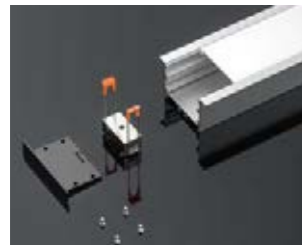

Codice prodotto	Modello	Dimensioni
SP43	SU07	L2000*63.5*35 mm
Regalo: un set di SP43-A L'acquisto di un profilo include un kit di accessori Accessori inclusi: Copertura in PVC/tappi*2 / fibbia a molla*2 / viti*2+ viti*8(2.6*8) Se avete bisogno di altri accessori, acquistateli separatamente.