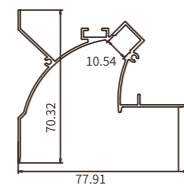

Codice prodotto	Modello	Dimensioni
SP54	RL02	L2000*77.91*70.32mm
Kit:(Spine 2)