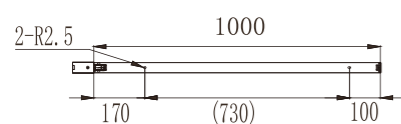

Flux out: 2082 lm

Height	Eavg, Emax	Angle: 31.83deg	Diameter
1m	8060,1111lx		57.02cm
2m	2015,2778lx		114.04cm
3m	895.6,1235lx		171.06cm
4m	503.8,694.4lx		228.08cm
5m	322.4,444.4lx		285.09cm
6m	223.9,308.6lx		342.11cm
7m	164.5,226.7lx		399.13cm
8m	125.9,173.6lx		456.15cm
9m	99.51,137.2lx		513.17cm
10m	80.60,111.1lx		570.19cm

Posizionamento dei fori

Alimentazione sinistra

Modello	AA01SB/N
Dimensioni	98*32*33mm
Colore	Nero/Bianco

Alimentazione destra

Modello	AA01DB/N
Dimensioni	98*32*33mm
Colore	Nero/Bianco

Tappo terminale

Modello	AC01B/N
Dimensioni	31*32*33mm
Colore	Nero/Bianco