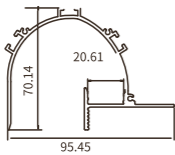

Codice prodotto	Modello	Dimensioni
SP53	RL01	L2000*95.45*70.14 mm
Regalo: un set di SP53-A L'acquisto di un profilo include un kit di accessori Accessori inclusi: Copertura in PVC/tappi*2/viti*6(2.6*8) Se avete bisogno di altri accessori, acquistateli separatamente.