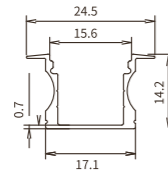

Profili SERIE STL003

Codice prodotto	Modello	Dimensioni
SP32	SL11	L2000*24.5*14.2mm
Regalo: un set di SP32-A L'acquisto di un profilo include un kit di accessori Accessori inclusi: Copertura in PVC/tappi*2/Clip gancio*4/viti*4(3*16) Se avete bisogno di altri accessori, acquistateli separatamente.