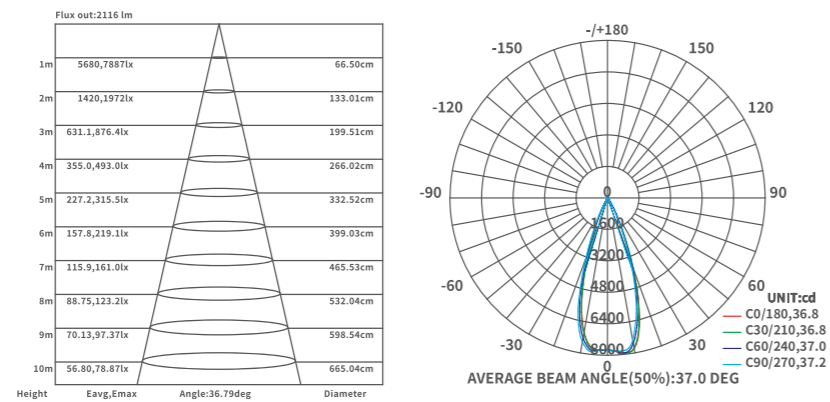

Profili

Profili

Lampada a sospensione

Colori disponibili ○ Bianco ● Nero ● Bicolore(Bianco Nero)

▶▶▶ Faretti a binario

Faretti a binario

SERIE **TRL001**

	Codice prodotto	Colore	CCT	Lumen	Angolo	CRI
TRL001-12W 	T0101N	Nero	3000K	960	24°	≥80
	T0103N	Nero	4000K	1020	24°	≥80
	T0104N	Nero	4000K	1000	36°	≥80
TRL001-20W 	T0105N	Nero	3000K	1710	24°	≥80
	T0106N	Nero	3000K	1690	36°	≥80
	T0108N	Nero	4000K	1860	36°	≥80
TRL001-30W 	T0110B	Bianco	3000K	3080	36°	≥80
	T0113B	Bianco	4000K	3120	36°	≥80
	T0114B	Bianco	4000K	3120	55°	≥80
	T0110N	Nero	3000K	3080	36°	≥80
	T0111N	Nero	3000K	3080	55°	≥80
	T0113N	Nero	4000K	3120	36°	≥80
	T0114N	Nero	4000K	3120	55°	≥80
TRL001-40W 	T0116B	Bianco	3000K	4200	36°	≥80
	T0119B	Bianco	4000K	4322	36°	≥80
	T0119N	Nero	4000K	4322	36°	≥80