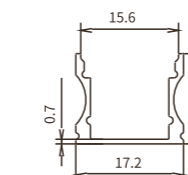

Codice prodotto	Modello	Dimensioni
SP31	SL10	L2000*17.2*14.4 mm
Regalo: un set di SP31-A L'acquisto di un profilo include un kit di accessori Accessori inclusi: Copertura in PVC/tappi*2/Clip gancio*4/viti*4(3*16) Se avete bisogno di altri accessori, acquistateli separatamente.