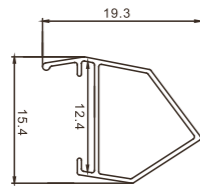

▶▶▶ Profili

Profili SERIE **STL003**

Codice prodotto	Modello	Dimensioni
SP01	402	L2000*20.5*14mm
Kit: (2ganci di fissaggio+2 tappi di chiusura)		

Codice prodotto	Modello	Dimensioni
SP07	601	L2000*15.1*15.1mm
Kit: (2ganci di fissaggio+2tappi di chiusura)		

Codice prodotto	Modello	Dimensioni
SP02	403	L2000*19.3*15.4mm
Kit: (2 ganci di fissaggio)		

Codice prodotto	Modello	Dimensioni
SP08	605	L2000*24.5*12.2mm
Kit: (2ganci di fissaggio+2 tappi di chiusura)		