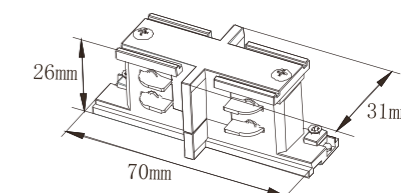

Giunto T destro B

Modello	AT02DB/N
Dimensioni	165*98.5*33mm
Colore	Nero/Bianco

Binari ed accessori

SERIE TRA001

Giunto X

Modello	AX01B/N
Dimensioni	165*165*33 mm
Colore	Nero/Bianco

Mini giunto lineare

Modello	AG01B/N
Dimensioni	70*31*26mm
Colore	Nero/Bianco