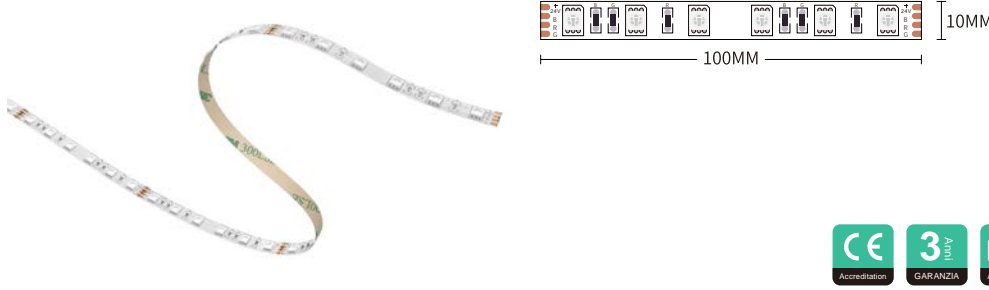

I contrassegni arancioni sono cliccabili

BACK

STL005

Potenza 12W
CCT 3000K
CRI ≥80
Lunghezza di taglio 5cm
Angolo del Fascio 120°
Voltaggio Input DC24V
Protezione IP IP20
Garanzia 3 Anni
Certificazione CE, RoHS

SKU	Potenza	Quantità LED	Lumen	CCT	Dimensioni(mm)
S0601	13W/m	60LED/M	513lm/M	RGB	L5000*W10*H2.1