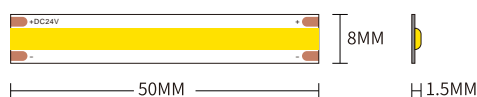

I contrassegni arancioni sono cliccabili

BACK ↻

STL001

STL002

I contrassegni arancioni sono cliccabili

BACK

STL002

Potenza	11W
CCT	3000K/4000K/6000K
CRI	≥90
Lunghezza di taglio	5cm
Angolo del Fascio	180°
Voltaggio Input	DC24V
Protezione IP	IP20
Garanzia	3 Anni
Certificazione	CE, RoHS

SKU	Potenza	Quantità LED	Lumen	CCT	Dimensioni(mm)
S0204	11W/m	480 LED/M	1130lm/M	3000K	L5000*W8*H1.5mm
S0205	11W/m	480 LED/M	1230lm/M	4000K	L5000*W8*H1.5mm
S0206	11W/m	480 LED/M	1280lm/M	6000K	L5000*W8*H1.5mm

STL002

Potenza	11W
CCT	3000K/4000K
CRI	≥90
Lunghezza di taglio	5cm
Angolo del Fascio	180°
Voltaggio Input	DC24V
Protezione IP	IP20
Garanzia	3 Anni
Certificazione	CE, RoHS

SKU	Potenza	Quantità LED	Lumen	CCT	Dimensioni(mm)
S0207	11W/m	480 LED/M	910lm/M	3000K	L5000*W8*H1.5mm
S0208	11W/m	480 LED/M	1010lm/M	4000K	L5000*W8*H1.5mm