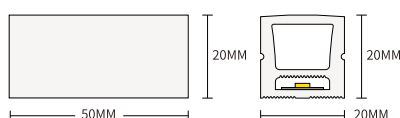

STL006

Potenza	9.6W
CCT	3000K/4000K
CRI	≥90
Lunghezza di taglio	5cm
Angolo del Fascio	120°
Voltaggio Input	DC24V
Protezione IP	IP65
Garanzia	3 Anni
Certificazione	CE, RoHS

SKU	Potenza	Quantità LED	Lumen	CCT	Dimensioni(mm)
S0807	9.6W/m	120LED/M	421lm/M	3000K	L50000*W20*H20
S0808	9.6W/m	120LED/M	446lm/M	4000K	L50000*W20*H20