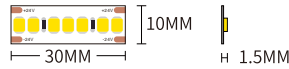

BACK

STL005

Potenza	20W
CCT	3000K/4000K/6500K
CRI	≥80
Lunghezza di taglio	3cm
Angolo del Fascio	120°
Voltaggio Input	DC24V
Protezione IP	IP20
Garanzia	3 Anni
Certificazione	CE, RoHS

SKU	Potenza	Quantità LED	Lumen	CCT	Dimensioni(mm)
S0309	20W/m	238LED/M	2608lm/M	3000K	L5000*W10*H1.5
S0310	20W/m	238LED/M	2682lm/M	4000K	L5000*W10*H1.5
S0311	20W/m	238LED/M	2644lm/M	6500K	L5000*W10*H1.5