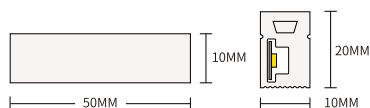

I contrassegni arancioni sono cliccabili

BACK ↶