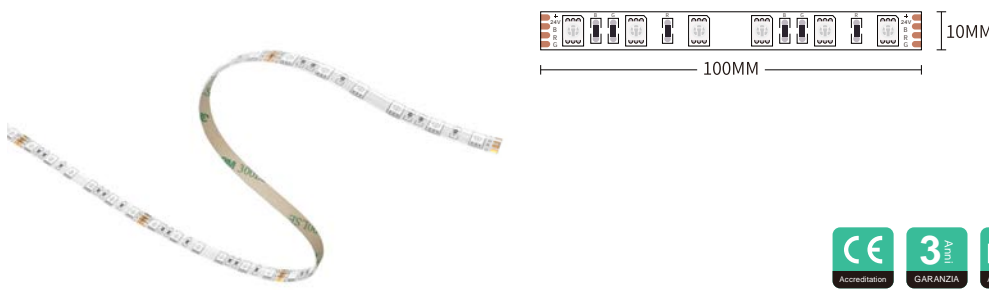

STL005

Potenza 13W
CCT 3000K
CRI ≥80
Lunghezza di taglio 5cm
Angolo del Fascio 120°
Voltaggio Input DC24V
Protezione IP IP44
Garanzia 3 Anni
Certificazione CE, RoHS

SKU	Potenza	Quantità LED	Lumen	CCT	Dimensioni(mm)
S0602	13W/m	60LED/M	500lm/M	RGB	L5000*W10*H2.8