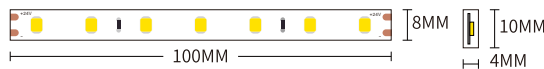

STL005

Potenza	20W
CCT	3000K
CRI	≥80
Lunghezza di taglio	3cm
Angolo del Fascio	120°
Voltaggio Input	DC24V
Protezione IP	IP44
Garanzia	3 Anni
Certificazione	CE, RoHS

SKU	Potenza	Quantità LED	Lumen	CCT	Dimensioni(mm)
S0404	20W/m	238LED/M	2346lm/M	3000K	L5000*W10*H2.5

STL005

Potenza	8W
CCT	3000K
CRI	≥80
Lunghezza di taglio	10cm
Angolo del Fascio	120°
Voltaggio Input	DC24V
Protezione IP	IP65
Garanzia	3 Anni
Certificazione	CE, RoHS

SKU	Potenza	Quantità LED	Lumen	CCT	Dimensioni(mm)
S0501	8W/m	70LED/M	984lm/M	3000K	L5000*W10*H4