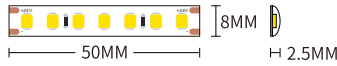

I contrassegni arancioni sono cliccabili

BACK