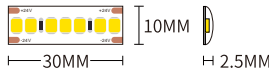

SKU	Potenza	Quantità LED	Lumen	CCT	Dimensioni(mm)
S0403	12W/m	140LED/M	1585lm/M	3000K	L5000*W8*H2.5

STL005

Potenza	20W
CCT	3000K
CRI	≥80
Lunghezza di taglio	3cm
Angolo del Fascio	120°
Voltaggio Input	DC24V
Protezione IP	IP44
Garanzia	3 Anni
Certificazione	CE, RoHS