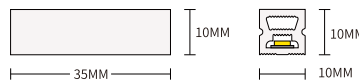

STL005

Potenza 13W
CCT 3000K
CRI ≥80
Lunghezza di taglio 5cm
Angolo del Fascio 120°
Voltaggio Input DC24V
Protezione IP IP65
Garanzia 3 Anni
Certificazione CE, RoHS

SKU	Potenza	Quantità LED	Lumen	CCT	Dimensioni(mm)
S0603	13W/m	60LED/M	501lm/M	RGB	L5000*W12*H4