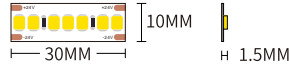

I contrassegni arancioni sono cliccabili

BACK