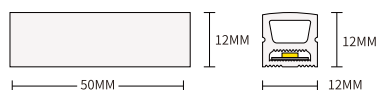

I contrassegni arancioni sono cliccabili

BACK