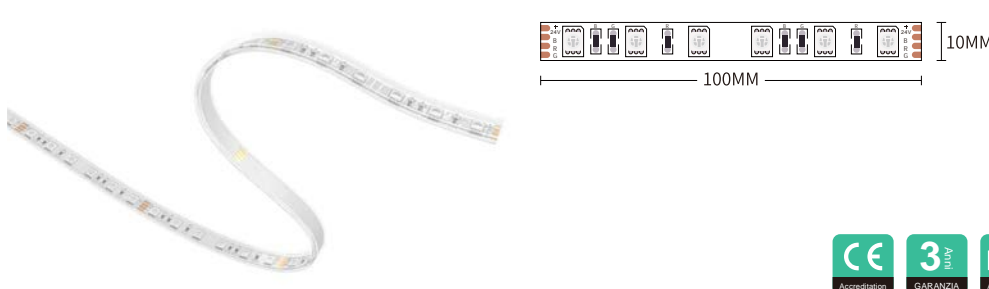

STL005

Potenza 13W
CCT 3000K
CRI ≥80
Lunghezza di taglio 5cm
Angolo del Fascio 120°
Voltaggio Input DC24V
Protezione IP IP65
Garanzia 3 Anni
Certificazione CE, RoHS

SKU	Potenza	Quantità LED	Lumen	CCT	Dimensioni(mm)
S0603	13W/m	60LED/M	501lm/M	RGB	L5000*W12*H4