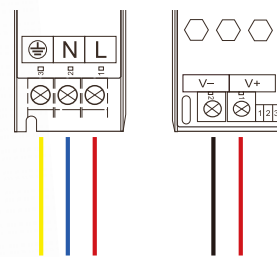

I contrassegni arancioni sono cliccabili

BACK ↶

PF **0.5**
IP **20**

— Filo sotto tensione — Positivo
— Niente filo — Negativo
— Filo di terra

Alimentazione

Potenza 60W/100W/150W/200W/300W
PF 0.5
Dimensioni 149x28.6x49.4mm
186.3x28.6x49.4mm
194.5x28.6x58.6mm
207x28.6x58.6mm
249x28.6x58.6mm
Vtaggio Input 220-240V
Garanzia 3 Anni
Certificazione CE, RoHS

	SKU	Potenza	Tensione di ingresso	I(MAX)	Dimensioni
	SA01	60W	24V	2.5A	149x28.6x49.4mm
	SA02	100W	24V	4.2A	186.3x28.6x49.4mm
	SA03	150W	24V	6.3A	194.5x28.6x58.6mm
	SA04	200W	24V	8.3A	207x28.6x58.6mm
	SA05	300W	24V	12.5A	249x28.6x58.6mm
	SA07	100W	12V	8.4A	186.3x28.6x49.4mm
	SA08	200W	12V	16.6A	207x28.6x58.6mm