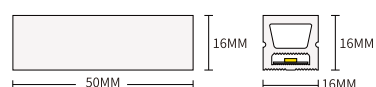

STL006

Potenza	9.6W
CCT	3000K/4000K
CRI	≥90
Lunghezza di taglio	5cm
Angolo del Fascio	120°
Voltaggio Input	DC24V
Protezione IP	IP65
Garanzia	3 Anni
Certificazione	CE, RoHS

SKU	Potenza	Quantità LED	Lumen	CCT	Dimensioni(mm)
S0803	9.6W/m	120LED/M	403lm/M	3000K	L50000*W12*H12
S0804	9.6W/m	120LED/M	371lm/M	4000K	L50000*W12*H12

STL006

Potenza	9.6W
CCT	3000K/4000K
CRI	≥90
Lunghezza di taglio	5cm
Angolo del Fascio	120°
Voltaggio Input	DC24V
Protezione IP	IP65
Garanzia	3 Anni
Certificazione	CE, RoHS

SKU	Potenza	Quantità LED	Lumen	CCT	Dimensioni(mm)
S0805	9.6W/m	120LED/M	454lm/M	3000K	L50000*W16*H16
S0806	9.6W/m	120LED/M	463lm/M	4000K	L50000*W16*H16