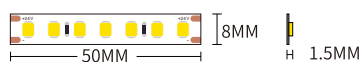

STL005

Potenza	8W
CCT	3000K/4000K
CRI	≥80
Lunghezza di taglio	5cm
Angolo del Fascio	120°
Voltaggio Input	DC24V
Protezione IP	IP20
Garanzia	3 Anni
Certificazione	CE, RoHS

SKU	Potenza	Quantità LED	Lumen	CCT	Dimensioni(mm)
S0304	8W/m	120LED/M	959lm/M	3000K	L5000*W8*H1.5
S0305	12W/m	120LED/M	984lm/M	4000K	L5000*W8*H1.5