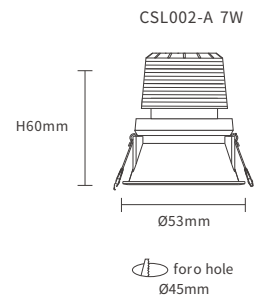

Le marcature arancioni sono cliccabili

BACK ↻

IP	20
PF	0.9
UGR	≤19

CSL002-A

Lumen	570lm
Potenza	7W
CCT	4000K
CRI	≥90
Angolo	24°
UGR	≤19
Dimensioni	Ø53*H60mm
Colore	Bianco
Voltaggio Input	220V-240V
Protezione IP	IP20
Garanzia	5 Anni
Certificazione	CE, RoHS

SKU	Potenza	CTT	Lumen	Dimensioni
C0202	7W	4000k	570lm	Ø53*H60mm

IP	20
PF	0.9
UGR	≤19