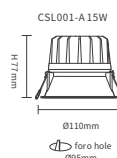

SKU	Potenza	CTT	Lumen	Dimensioni
D0101	8W	3000K	390lm	Ø88*H45mm
D0102	8W	4000K	420lm	Ø88*H45mm
D0103	10W	3000K	560lm	Ø103*H58mm
D0104	10W	4000K	580lm	Ø103*H58mm
D0105	20W	3000K	1390lm	Ø128*H67mm
D0106	20W	4000K	1410lm	Ø128*H67mm
D0107	24W	3000K	1850lm	Ø165*H90mm
D0108	24W	4000K	1880lm	Ø165*H90mm
D0109	30W	3000K	2400lm	Ø184*H95mm
D0110	30W	4000K	2090lm	Ø184*H95mm
D0111	40W	3000K	2760lm	Ø220*H96mm
D0112	40W	4000K	2830lm	Ø220*H96mm

UGR ≤19

CSL001-A

Lumen 300lm/340lm 420lm/482lm
 900lm/1000lm
 Potenza 5W/7W/15W
 PF 0.9
 CCT 3000K / 4000K
 CRI ≥9
 Angolo 24°
 UGR ≤19
 Dimensioni Ø70*H54mm /Ø90*H62mm
 /Ø110*H77mm
 Colore Bianco
 Voltaggio Input 220V-240V
 Protezione IP IP20
 Garanzia 3 Anni
 Certificazione CE, RoHS

IP 20

PF 0.9

UGR ≤19

CSL007-A

Lumen 330lm/430lm/500lm
 Potenza 6W/8W
 CCT 3000K
 CRI ≥9
 Angolo 24°
 Dimensioni Ø65*H60mm/Ø63.5*H68mm
 Ø85*H78mm
 Colore Nero
 Voltaggio Input 220V-240V
 Protezione IP IP20
 Garanzia 3 Anni
 Certificazione CE, RoHS

Potenza 7050lm/7500lm
 10W/20W/30W

PF 0.9

CCT 3000K / 4000K

CRI ≥ 90

Angolo 24°

UGR ≤ 19

Dimensioni 112*122*100mm
 210*112*100mm/282*112*100mm
 137*137*130mm/250*137*130mm
 362*137*130mm/175*175*145mm
 325*175*145mm/475*175*145mm