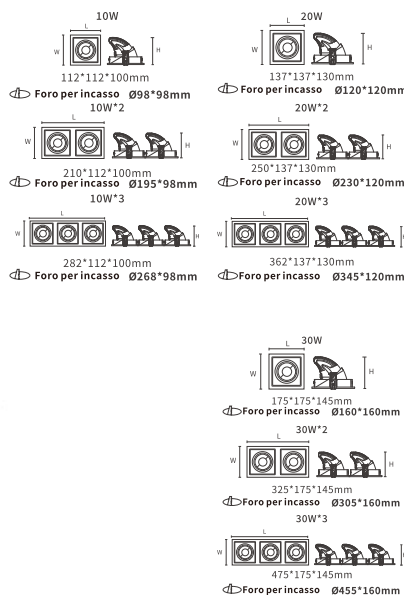

CDL001-E

Lumen 390lm/420lm/560lm/580lm
 1390lm/1410lm/1850lm/1880lm
 2090lm/2400lm/2760lm/2830lm
 Potenza 8W/10W/20W/24W/30W/40W
 PF 0.9
 CCT 3000K / 4000K
 CRI ≥90
 Angolo 70°
 UGR ≤19
 Dimensioni Ø88*H45mm/Ø103*H58mm
 Ø128*H67mm/Ø165*H90mm
 Ø184*H95mm/Ø220*H96mm
 Colore Bianco
 Voltaggio Input 220V-240V
 Protezione IP IP20
 Garanzia 3 Anni
 Certificazione CE, RoHS

SLL006-A

- Lumen 280lm/340lm/500lm/570lm
960lm/1000lm
- Potenza 5W/10W/15W
- CCT 3000K/4000K
- CRI ≥8 0
- Angolo 20°
- UGR ≤2 7
- Dimensioni 147*44*40mm/280*44*40mm
413*44*40mm
- Colore Bianco
- Voltaggio Input 220V-240V
- Protezione IP IP20
- Garanzia 3 Anni
- Certificazione CE, RoHS

Le marcature arancioni sono cliccabili

BACK ↻

SLL006-A

SLL006-A

Le marcature arancioni sono cliccabili

IP **40**
 PF **0.9**
 UGR **≤19**

CSL004-A

Lumen 670lm/750lm/1340lm/1500lm
 2010lm/2250lm/1650lm/1700lm
 3300lm/3400lm/4950lm/5100lm
 2350lm/2500lm/4700lm/5000lm

Potenza 7050lm/7500lm
 10W/20W/30W

PF 0.9

CCT 3000K / 4000K

CRI ≥ 90

Angolo 24°

UGR ≤ 19

Dimensioni 112*122*100mm
 210*112*100mm/282*112*100mm
 137*137*130mm/250*137*130mm
 362*137*130mm/175*175*145mm
 325*175*145mm/475*175*145mm