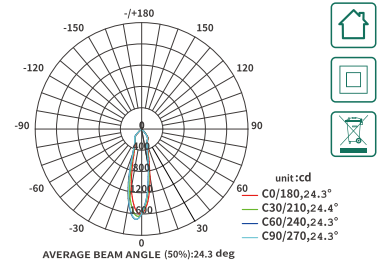

Potenza 7050lm/7500lm
 10W/20W/30W

PF 0.9

CCT 3000K / 4000K

CRI ≥ 90

Angolo 24°

UGR ≤ 19

Dimensioni 112*122*100mm
 210*112*100mm/282*112*100mm
 137*137*130mm/250*137*130mm
 362*137*130mm/175*175*145mm
 325*175*145mm/475*175*145mm

Le marcature arancioni sono cliccabili

BACK ↻

IP	20
PF	0.9
UGR	≤19

CSL002-A

Lumen	570lm
Potenza	7W
CCT	4000K
CRI	≥90
Angolo	24°
UGR	≤19
Dimensioni	Ø53*H60mm
Colore	Bianco
Voltaggio Input	220V-240V
Protezione IP	IP20
Garanzia	5 Anni
Certificazione	CE, RoHS

SKU	Potenza	CTT	Lumen	Dimensioni
C0202	7W	4000k	570lm	Ø53*H60mm

IP	20
PF	0.9
UGR	≤19

CSL010-A

Lumen	750lm/600lm/580lm
Potenza	7W/10W
CCT	3000K
CRI	≥80
Angolo	24°
UGR	≤19
Dimensioni	Ø90*H106mm/Ø68*H95mm
Colore	Bianco
Voltaggio Input	220V-240V
Protezione IP	IP20
Garanzia	5 Anni
Certificazione	CE, RoHS