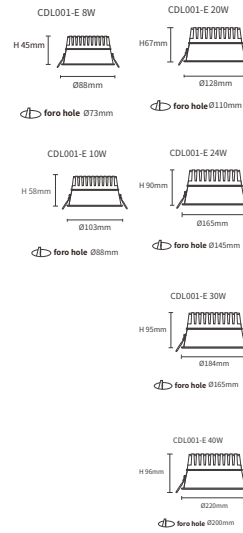

CDL001-E

Lumen 390lm/420lm/560lm/580lm
 1390lm/1410lm/1850lm/1880lm
 2090lm/2400lm/2760lm/2830lm
 Potenza 8W/10W/20W/24W/30W/40W
 PF 0.9
 CCT 3000K / 4000K
 CRI ≥90
 Angolo 70°
 UGR ≤19
 Dimensioni Ø88*H45mm/Ø103*H58mm
 Ø128*H67mm/Ø165*H90mm
 Ø184*H95mm/Ø220*H96mm
 Colore Bianco
 Voltaggio Input 220V-240V
 Protezione IP IP20
 Garanzia 3 Anni
 Certificazione CE, RoHS

UGR ≤19

CSL001-A

Lumen 300lm/340lm 420lm/482lm
 900lm/1000lm
 Potenza 5W/7W/15W
 PF 0.9
 CCT 3000K / 4000K
 CRI ≥9
 Angolo 24°
 UGR ≤19
 Dimensioni Ø70*H54mm /Ø90*H62mm
 /Ø110*H77mm
 Colore Bianco
 Voltaggio Input 220V-240V
 Protezione IP IP20
 Garanzia 3 Anni
 Certificazione CE, RoHS

IP 20

PF 0.9

UGR ≤19

CSL007-A

Lumen 330lm/430lm/500lm
 Potenza 6W/8W
 CCT 3000K
 CRI ≥9
 Angolo 24°
 Dimensioni Ø65*H60mm/Ø63.5*H68mm
 Ø85*H78mm
 Colore Nero
 Voltaggio Input 220V-240V
 Protezione IP IP20
 Garanzia 3 Anni
 Certificazione CE, RoHS

Potenza 7050lm/7500lm
 10W/20W/30W

PF 0.9

CCT 3000K / 4000K

CRI ≥ 90

Angolo 24°

UGR ≤ 19

Dimensioni 112*122*100mm
 210*112*100mm/282*112*100mm
 137*137*130mm/250*137*130mm
 362*137*130mm/175*175*145mm
 325*175*145mm/475*175*145mm