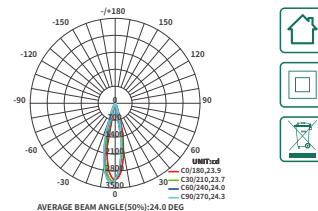

Le marcature arancioni sono cliccabili

BACK ↻

SKU	Potenza	CTT	Lumen	Dimensioni
C0415	30W*2	3000K	4700lm	325*175*145mm
C0416	30W*2	4000K	5000lm	325*175*145mm
C0417	30W*3	3000K	7050lm	475*175*145mm
C0418	30W*3	4000K	7500lm	475*175*145mm

IP **40**
PF **0.9**
UGR **≤19**

CSL003-A

Lumen 500lm/550lm/6660lm/730lm
1900lm/2200lm/2500lm/2800lm
3800lm/4180lm

Potenza 7W/10W/20W/30W/40W

PF 0.9

CCT 3000K / 4000K

CRI ≥ 90

Angolo 24°

UGR ≤ 19

Dimensioni Φ83*H65mm/Φ105*H88mm
Φ137*H115mm/Φ160*H127mm
Φ190*H160mm

Colore Bianco

Voltaggio Input 220V-240V

Protezione IP IP40

Garanzia 3 Anni

Certificazione CE, RoHS

SKU	Potenza	CTT	Lumen	Dimensioni
C0303	10W	3000K	660lm	Φ105*H88mm
C0304	10W	4000K	730lm	Φ105*H88mm
C0305	20W	3000K	1900lm	Φ137*H115mm
C0306	20W	4000K	2200lm	Φ137*H115mm
C0307	30W	3000K	2500lm	Φ160*H127mm
C0308	30W	4000K	2800lm	Φ160*H127mm
C0309	40W	3000K	3800lm	Φ190*H160mm
C0310	40W	4000K	4180lm	Φ190*H160mm
C0301	7W	3000K	500lm	Φ83*H65mm
C0302	7W	4000K	550lm	Φ83*H65mm