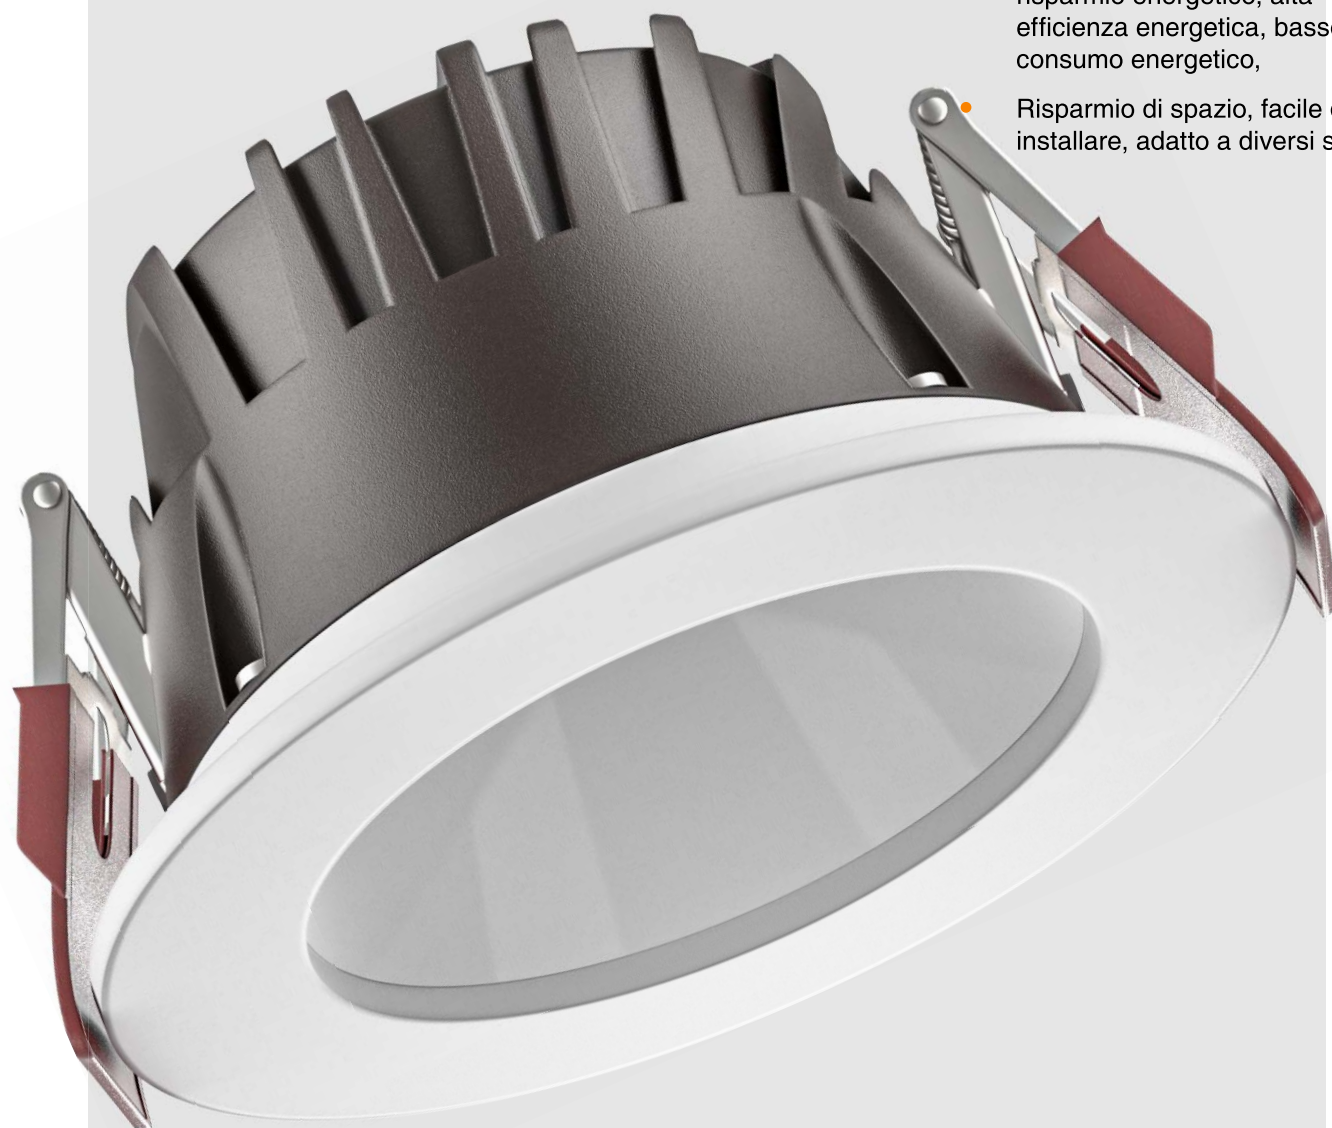

FARETTI DA INCASSO

SPECIFICITÀ

- La testa della lampada regolabile, con regolazione direzionale, può ruotare o oscillare per illuminare in modo flessibile aree specifiche e fornire un'illuminazione mirata.
- Il design antiriflesso migliora il comfort di illuminazione
- Sorgente luminosa a LED a risparmio energetico, alta efficienza energetica, basso consumo energetico,
- Risparmio di spazio, facile da installare, adatto a diversi scenari.

CSL004-A

CSL003-A

FARETTI A INCASSO

CSL002-A

CSL010-A

A modern office interior featuring a large window with blinds on the left, a desk with a computer monitor and a grey ergonomic chair, and a wooden bookshelf with integrated lighting on the right. The ceiling has recessed spotlights. A dark grey vertical bar is on the right side of the image, containing the KOSOON logo and text.