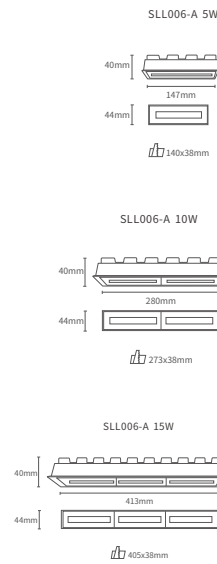

IP 20

PF 0.9

UGR ≤19

CSL007-A

Lumen 330lm/430lm/500lm
 Potenza 6W/8W
 CCT 3000K
 CRI ≥9
 Angolo 24°
 Dimensioni Ø65*H60mm/Ø63.5*H68mm
 Ø85*H78mm
 Colore Nero
 Voltaggio Input 220V-240V
 Protezione IP IP20
 Garanzia 3 Anni
 Certificazione CE, RoHS

- IP 20
- PF 0.9
- UGR ≤19

SLL005-A

- Lumen: 90lm/100lm/110lm/190lm/490lm/520lm/810lm/870lm/1340lm/1480lm/940lm/980lm
- Potenza: 1W/2W/5W/10W/15W
- CCT: 3000K/4000K
- CRI: ≥80
- Angolo: 36°
- UGR: ≤19
- Dimensioni: 45*45*48mm/73*45*48mm/146*45*48mm/413*45*48mm/280*45*48mm
- Colore: Bianco
- Voltaggio Input: 220V-240V
- Protezione IP: IP20
- Garanzia: 3 Anni
- Certificazione: CE, RoHS

SLL006-A

- Lumen 280lm/340lm/500lm/570lm
960lm/1000lm
- Potenza 5W/10W/15W
- CCT 3000K/4000K
- CRI ≥8 0
- Angolo 20°
- UGR ≤2 7
- Dimensioni 147*44*40mm/280*44*40mm
413*44*40mm
- Colore Bianco
- Voltaggio Input 220V-240V
- Protezione IP IP20
- Garanzia 3 Anni
- Certificazione CE, RoHS

Potenza 7050lm/7500lm
 10W/20W/30W

PF 0.9

CCT 3000K / 4000K

CRI ≥ 90

Angolo 24°

UGR ≤ 19

Dimensioni 112*122*100mm
 210*112*100mm/282*112*100mm
 137*137*130mm/250*137*130mm
 362*137*130mm/175*175*145mm
 325*175*145mm/475*175*145mm