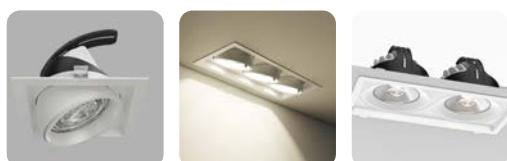

FARETTI DA INCASSO

SPECIFICITÀ

- La testa della lampada regolabile, con regolazione direzionale, può ruotare o oscillare per illuminare in modo flessibile aree specifiche e fornire un'illuminazione mirata.
- Il design antiriflesso migliora il comfort di illuminazione
- Sorgente luminosa a LED a risparmio energetico, alta efficienza energetica, basso consumo energetico,
- Risparmio di spazio, facile da installare, adatto a diversi scenari.

Le marcature arancioni sono cliccabili

BACK ↻

SLL006-A

SLL006-A

Le marcature arancioni sono cliccabili

IP **40**
 PF **0.9**
 UGR **≤19**

CSL004-A

Lumen 670lm/750lm/1340lm/1500lm
 2010lm/2250lm/1650lm/1700lm
 3300lm/3400lm/4950lm/5100lm
 2350lm/2500lm/4700lm/5000lm