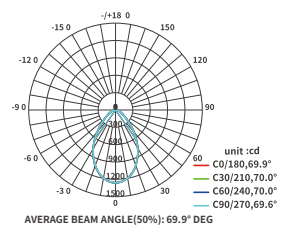

CDL001-E

Lumen 390lm/420lm/560lm/580lm
 1390lm/1410lm/1850lm/1880lm
 2090lm/2400lm/2760lm/2830lm
 Potenza 8W/10W/20W/24W/30W/40W
 PF 0.9
 CCT 3000K / 4000K
 CRI ≥90
 Angolo 70°
 UGR ≤19
 Dimensioni Ø88*H45mm/Ø103*H58mm
 Ø128*H67mm/Ø165*H90mm
 Ø184*H95mm/Ø220*H96mm
 Colore Bianco
 Voltaggio Input 220V-240V
 Protezione IP IP20
 Garanzia 3 Anni
 Certificazione CE, RoHS

UGR ≤19

CSL001-A

Lumen 300lm/340lm 420lm/482lm
 900lm/1000lm
 Potenza 5W/7W/15W
 PF 0.9
 CCT 3000K / 4000K
 CRI ≥9
 Angolo 24°
 UGR ≤19
 Dimensioni Ø70*H54mm /Ø90*H62mm
 /Ø110*H77mm
 Colore Bianco
 Voltaggio Input 220V-240V
 Protezione IP IP20
 Garanzia 3 Anni
 Certificazione CE, RoHS