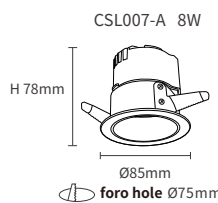

CDL001-E

Lumen 390lm/420lm/560lm/580lm
 1390lm/1410lm/1850lm/1880lm
 2090lm/2400lm/2760lm/2830lm
 Potenza 8W/10W/20W/24W/30W/40W
 PF 0.9
 CCT 3000K / 4000K
 CRI ≥90
 Angolo 70°
 UGR ≤19
 Dimensioni Ø88*H45mm/Ø103*H58mm
 Ø128*H67mm/Ø165*H90mm
 Ø184*H95mm/Ø220*H96mm
 Colore Bianco
 Voltaggio Input 220V-240V
 Protezione IP IP20
 Garanzia 3 Anni
 Certificazione CE, RoHS

UGR ≤19

CSL001-A

Lumen 300lm/340lm 420lm/482lm
 900lm/1000lm
 Potenza 5W/7W/15W
 PF 0.9
 CCT 3000K / 4000K
 CRI ≥9
 Angolo 24°
 UGR ≤19
 Dimensioni Ø70*H54mm /Ø90*H62mm
 /Ø110*H77mm
 Colore Bianco
 Voltaggio Input 220V-240V
 Protezione IP IP20
 Garanzia 3 Anni
 Certificazione CE, RoHS

IP 20

PF 0.9

UGR ≤19

CSL007-A

Lumen 330lm/430lm/500lm
 Potenza 6W/8W
 CCT 3000K
 CRI ≥9
 Angolo 24°
 Dimensioni Ø65*H60mm/Ø63.5*H68mm
 Ø85*H78mm
 Colore Nero
 Voltaggio Input 220V-240V
 Protezione IP IP20
 Garanzia 3 Anni
 Certificazione CE, RoHS

Potenza 7050lm/7500lm
 10W/20W/30W

PF 0.9

CCT 3000K / 4000K

CRI ≥ 90

Angolo 24°

UGR ≤ 19

Dimensioni 112*122*100mm
 210*112*100mm/282*112*100mm
 137*137*130mm/250*137*130mm
 362*137*130mm/175*175*145mm
 325*175*145mm/475*175*145mm