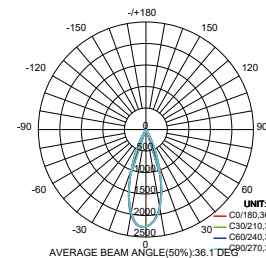

CDL001-E

Lumen 390lm/420lm/560lm/580lm
 1390lm/1410lm/1850lm/1880lm
 2090lm/2400lm/2760lm/2830lm
 Potenza 8W/10W/20W/24W/30W/40W
 PF 0.9
 CCT 3000K / 4000K
 CRI ≥90
 Angolo 70°
 UGR ≤19
 Dimensioni Ø88*H45mm/Ø103*H58mm
 Ø128*H67mm/Ø165*H90mm
 Ø184*H95mm/Ø220*H96mm
 Colore Bianco
 Voltaggio Input 220V-240V
 Protezione IP IP20
 Garanzia 3 Anni
 Certificazione CE, RoHS

UGR ≤19

CSL001-A

Lumen 300lm/340lm 420lm/482lm
 900lm/1000lm
 Potenza 5W/7W/15W
 PF 0.9
 CCT 3000K / 4000K
 CRI ≥9
 Angolo 24°
 UGR ≤19
 Dimensioni Ø70*H54mm /Ø90*H62mm
 /Ø110*H77mm
 Colore Bianco
 Voltaggio Input 220V-240V
 Protezione IP IP20
 Garanzia 3 Anni
 Certificazione CE, RoHS

IP 20

PF 0.9

UGR ≤19

CSL007-A

Lumen 330lm/430lm/500lm
 Potenza 6W/8W
 CCT 3000K
 CRI ≥9
 Angolo 24°
 Dimensioni Ø65*H60mm/Ø63.5*H68mm
 Ø85*H78mm
 Colore Nero
 Voltaggio Input 220V-240V
 Protezione IP IP20
 Garanzia 3 Anni
 Certificazione CE, RoHS

- IP 20
- PF 0.9
- UGR ≤19

SLL005-A

- Lumen: 90lm/100lm/110lm/190lm/490lm/520lm/810lm/870lm/1340lm/1480lm/940lm/980lm
- Potenza: 1W/2W/5W/10W/15W
- CCT: 3000K/4000K
- CRI: ≥80
- Angolo: 36°
- UGR: ≤19
- Dimensioni: 45*45*48mm/73*45*48mm/146*45*48mm/413*45*48mm/280*45*48mm
- Colore: Bianco
- Voltaggio Input: 220V-240V
- Protezione IP: IP20
- Garanzia: 3 Anni
- Certificazione: CE, RoHS