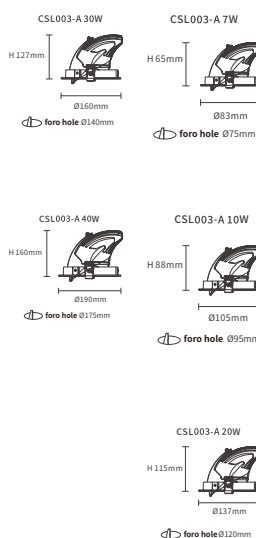

Le marcature arancioni sono cliccabili

BACK ↻

SKU	Potenza	CTT	Lumen	Dimensioni
C0415	30W*2	3000K	4700lm	325*175*145mm
C0416	30W*2	4000K	5000lm	325*175*145mm
C0417	30W*3	3000K	7050lm	475*175*145mm
C0418	30W*3	4000K	7500lm	475*175*145mm

IP **40**
PF **0.9**
UGR **≤19**

CSL003-A

Lumen 500lm/550lm/6660lm/730lm
1900lm/2200lm/2500lm/2800lm
3800lm/4180lm

Potenza 7W/10W/20W/30W/40W

PF 0.9

CCT 3000K / 4000K

CRI ≥ 90

Angolo 24°

UGR ≤ 19

Dimensioni Φ83*H65mm/Φ105*H88mm
Φ137*H115mm/Φ160*H127mm
Φ190*H160mm

Colore Bianco

Voltaggio Input 220V-240V

Protezione IP IP40

Garanzia 3 Anni

Certificazione CE, RoHS

SKU	Potenza	CTT	Lumen	Dimensioni
C0303	10W	3000K	660lm	Φ105*H88mm
C0304	10W	4000K	730lm	Φ105*H88mm
C0305	20W	3000K	1900lm	Φ137*H115mm
C0306	20W	4000K	2200lm	Φ137*H115mm
C0307	30W	3000K	2500lm	Φ160*H127mm
C0308	30W	4000K	2800lm	Φ160*H127mm
C0309	40W	3000K	3800lm	Φ190*H160mm
C0310	40W	4000K	4180lm	Φ190*H160mm
C0301	7W	3000K	500lm	Φ83*H65mm
C0302	7W	4000K	550lm	Φ83*H65mm