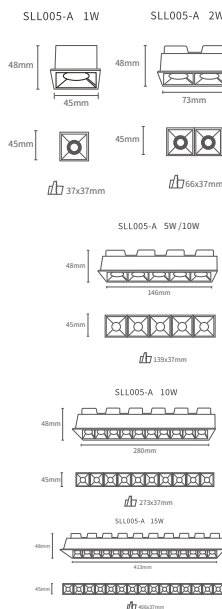

IP 20

PF 0.9

UGR ≤19

CSL007-A

Lumen 330lm/430lm/500lm
 Potenza 6W/8W
 CCT 3000K
 CRI ≥9
 Angolo 24°
 Dimensioni Ø65*H60mm/Ø63.5*H68mm
 Ø85*H78mm
 Colore Nero
 Voltaggio Input 220V-240V
 Protezione IP IP20
 Garanzia 3 Anni
 Certificazione CE, RoHS

- IP 20
- PF 0.9
- UGR ≤19

SLL005-A

- Lumen: 90lm/100lm/110lm/190lm/490lm/520lm/810lm/870lm/1340lm/1480lm/940lm/980lm
- Potenza: 1W/2W/5W/10W/15W
- CCT: 3000K/4000K
- CRI: ≥80
- Angolo: 36°
- UGR: ≤19
- Dimensioni: 45*45*48mm/73*45*48mm/146*45*48mm/413*45*48mm/280*45*48mm
- Colore: Bianco
- Voltaggio Input: 220V-240V
- Protezione IP: IP20
- Garanzia: 3 Anni
- Certificazione: CE, RoHS

SLL006-A

- Lumen 280lm/340lm/500lm/570lm
960lm/1000lm
- Potenza 5W/10W/15W
- CCT 3000K/4000K
- CRI ≥8 0
- Angolo 20°
- UGR ≤2 7
- Dimensioni 147*44*40mm/280*44*40mm
413*44*40mm
- Colore Bianco
- Voltaggio Input 220V-240V
- Protezione IP IP20
- Garanzia 3 Anni
- Certificazione CE, RoHS

Potenza 7050lm/7500lm
 10W/20W/30W

PF 0.9

CCT 3000K / 4000K

CRI ≥ 90

Angolo 24°

UGR ≤ 19

Dimensioni 112*122*100mm
 210*112*100mm/282*112*100mm
 137*137*130mm/250*137*130mm
 362*137*130mm/175*175*145mm
 325*175*145mm/475*175*145mm