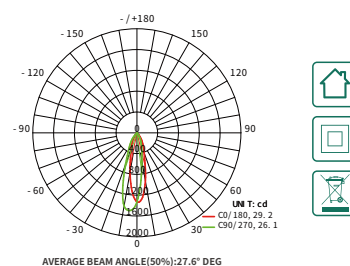

CDL001-E

Lumen 390lm/420lm/560lm/580lm
 1390lm/1410lm/1850lm/1880lm
 2090lm/2400lm/2760lm/2830lm
 Potenza 8W/10W/20W/24W/30W/40W
 PF 0.9
 CCT 3000K / 4000K
 CRI ≥90
 Angolo 70°
 UGR ≤19
 Dimensioni Ø88*H45mm/Ø103*H58mm
 Ø128*H67mm/Ø165*H90mm
 Ø184*H95mm/Ø220*H96mm
 Colore Bianco
 Voltaggio Input 220V-240V
 Protezione IP IP20
 Garanzia 3 Anni
 Certificazione CE, RoHS

UGR ≤19

CSL001-A

Lumen 300lm/340lm 420lm/482lm
 900lm/1000lm
 Potenza 5W/7W/15W
 PF 0.9
 CCT 3000K / 4000K
 CRI ≥9
 Angolo 24°
 UGR ≤19
 Dimensioni Ø70*H54mm /Ø90*H62mm
 /Ø110*H77mm
 Colore Bianco
 Voltaggio Input 220V-240V
 Protezione IP IP20
 Garanzia 3 Anni
 Certificazione CE, RoHS

IP 20

PF 0.9

UGR ≤19

CSL007-A

Lumen 330lm/430lm/500lm
 Potenza 6W/8W
 CCT 3000K
 CRI ≥9
 Angolo 24°
 Dimensioni Ø65*H60mm/Ø63.5*H68mm
 Ø85*H78mm
 Colore Nero
 Voltaggio Input 220V-240V
 Protezione IP IP20
 Garanzia 3 Anni
 Certificazione CE, RoHS