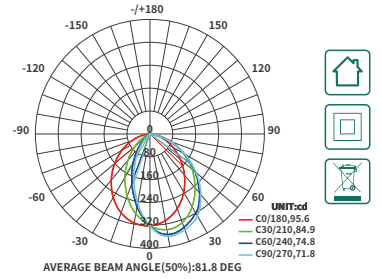

Le marcature arancioni sono cliccabili

BACK ↻

SKU	Potenza	CTT	Lumen	Dimensioni
L1010	15W	4000K	1480lm	413*45*48mm
L1011	10W	3000K	940lm	146*45*48mm
L1012	10W	4000K	980lm	146*45*48mm

- IP 20
- PF 0.9
- UGR ≤27

SLL006-A

- Lumen 280lm/340lm/500lm/570lm
  960lm/1000lm
- Potenza 5W/10W/15W
- CCT 3000K/4000K
- CRI ≥8 0
- Angolo 20°
- UGR ≤2 7
- Dimensioni 147*44*40mm/280*44*40mm
  413*44*40mm
- Colore Bianco
- Voltaggio Input 220V-240V
- Protezione IP IP20
- Garanzia 3 Anni
- Certificazione CE, RoHS

SKU	Potenza	CTT	Lumen	Dimensioni
L1101	5W	3000K	280lm	147*44*40mm
L1102	5W	4000K	340lm	147*44*40mm
L1103	10W	3000K	500lm	280*44*40mm
L1104	10W	4000K	570lm	280*44*40mm
L1105	15W	3000K	960lm	413*44*40mm
L1106	15W	4000K	1000lm	413*44*40mm