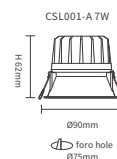

SKU	Potenza	CTT	Lumen	Dimensioni
D0101	8W	3000K	390lm	Ø88*H45mm
D0102	8W	4000K	420lm	Ø88*H45mm
D0103	10W	3000K	560lm	Ø103*H58mm
D0104	10W	4000K	580lm	Ø103*H58mm
D0105	20W	3000K	1390lm	Ø128*H67mm
D0106	20W	4000K	1410lm	Ø128*H67mm
D0107	24W	3000K	1850lm	Ø165*H90mm
D0108	24W	4000K	1880lm	Ø165*H90mm
D0109	30W	3000K	2400lm	Ø184*H95mm
D0110	30W	4000K	2090lm	Ø184*H95mm
D0111	40W	3000K	2760lm	Ø220*H96mm
D0112	40W	4000K	2830lm	Ø220*H96mm

UGR ≤19

CSL001-A

Lumen 300lm/340lm 420lm/482lm
 900lm/1000lm
 Potenza 5W/7W/15W
 PF 0.9
 CCT 3000K / 4000K
 CRI ≥9
 Angolo 24°
 UGR ≤19
 Dimensioni Ø70*H54mm /Ø90*H62mm
 /Ø110*H77mm
 Colore Bianco
 Voltaggio Input 220V-240V
 Protezione IP IP20
 Garanzia 3 Anni
 Certificazione CE, RoHS

IP 20

PF 0.9

UGR ≤19

CSL007-A

Lumen 330lm/430lm/500lm
 Potenza 6W/8W
 CCT 3000K
 CRI ≥9
 Angolo 24°
 Dimensioni Ø65*H60mm/Ø63.5*H68mm
 Ø85*H78mm
 Colore Nero
 Voltaggio Input 220V-240V
 Protezione IP IP20
 Garanzia 3 Anni
 Certificazione CE, RoHS

Potenza 7050lm/7500lm
 10W/20W/30W

PF 0.9

CCT 3000K / 4000K

CRI ≥ 90

Angolo 24°

UGR ≤ 19

Dimensioni 112*122*100mm
 210*112*100mm/282*112*100mm
 137*137*130mm/250*137*130mm
 362*137*130mm/175*175*145mm
 325*175*145mm/475*175*145mm