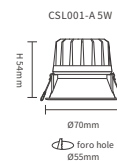

SKU	Potenza	CTT	Lumen	Dimensioni
D0101	8W	3000K	390lm	Ø88*H45mm
D0102	8W	4000K	420lm	Ø88*H45mm
D0103	10W	3000K	560lm	Ø103*H58mm
D0104	10W	4000K	580lm	Ø103*H58mm
D0105	20W	3000K	1390lm	Ø128*H67mm
D0106	20W	4000K	1410lm	Ø128*H67mm
D0107	24W	3000K	1850lm	Ø165*H90mm
D0108	24W	4000K	1880lm	Ø165*H90mm
D0109	30W	3000K	2400lm	Ø184*H95mm
D0110	30W	4000K	2090lm	Ø184*H95mm
D0111	40W	3000K	2760lm	Ø220*H96mm
D0112	40W	4000K	2830lm	Ø220*H96mm

UGR ≤19

CSL001-A

Lumen 300lm/340lm 420lm/482lm
 900lm/1000lm
 Potenza 5W/7W/15W
 PF 0.9
 CCT 3000K / 4000K
 CRI ≥9
 Angolo 24°
 UGR ≤19
 Dimensioni Ø70*H54mm /Ø90*H62mm
 /Ø110*H77mm
 Colore Bianco
 Voltaggio Input 220V-240V
 Protezione IP IP20
 Garanzia 3 Anni
 Certificazione CE, RoHS

IP 20

PF 0.9

UGR ≤19

CSL007-A

Lumen 330lm/430lm/500lm
 Potenza 6W/8W
 CCT 3000K
 CRI ≥9
 Angolo 24°
 Dimensioni Ø65*H60mm/Ø63.5*H68mm
 Ø85*H78mm
 Colore Nero
 Voltaggio Input 220V-240V
 Protezione IP IP20
 Garanzia 3 Anni
 Certificazione CE, RoHS

Potenza 7050lm/7500lm
 10W/20W/30W

PF 0.9

CCT 3000K / 4000K

CRI ≥ 90

Angolo 24°

UGR ≤ 19

Dimensioni 112*122*100mm
 210*112*100mm/282*112*100mm
 137*137*130mm/250*137*130mm
 362*137*130mm/175*175*145mm
 325*175*145mm/475*175*145mm