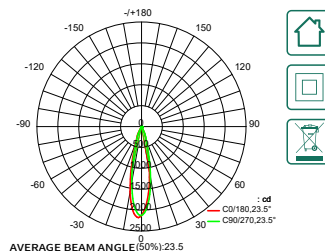

CDL001-E

Lumen 390lm/420lm/560lm/580lm
 1390lm/1410lm/1850lm/1880lm
 2090lm/2400lm/2760lm/2830lm
 Potenza 8W/10W/20W/24W/30W/40W
 PF 0.9
 CCT 3000K / 4000K
 CRI ≥90
 Angolo 70°
 UGR ≤19
 Dimensioni Ø88*H45mm/Ø103*H58mm
 Ø128*H67mm/Ø165*H90mm
 Ø184*H95mm/Ø220*H96mm
 Colore Bianco
 Voltaggio Input 220V-240V
 Protezione IP IP20
 Garanzia 3 Anni
 Certificazione CE, RoHS

Le marcature arancioni sono cliccabili

BACK ↻

CDL001-E

CSL001-A

Le marcature arancioni sono cliccabili

BACK ↻

IP 20

PF 0.9

UGR ≤19

CSL001-A

Lumen 300lm/340lm 420lm/482lm
 900lm/1000lm
 Potenza 5W/7W/15W
 PF 0.9
 CCT 3000K / 4000K
 CRI ≥9
 Angolo 24°
 UGR ≤19
 Dimensioni Ø70*H54mm /Ø90*H62mm
 /Ø110*H77mm
 Colore Bianco
 Voltaggio Input 220V-240V
 Protezione IP IP20
 Garanzia 3 Anni
 Certificazione CE, RoHS