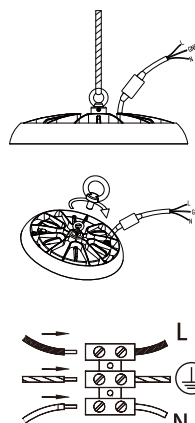

L'illuminazione degli spazi
commerciali

FALCO

KOSOON®

Impianti industriali, grandi
aziende, impianti sportivi, logistica
e magazzino

I contrassegni arancioni sono cliccabili

- IP **65**
- PF **0.9**
- UGR **≤19**

UFO LED

Lumen	10000lm/15000lm/20000lm
Potenza	100W/150W/200W
PF	0.9
CCT	6500K
CRI	≥80
Angolo	90°
UGR	≤19
Dimensioni	Φ270x91mm/Φ300x97mm/ Φ330x103mm
Colore	Nero
Voltaggio Input	185-256V
Protezione IP	IP65
Garanzia	3 Anni
Certificazione	CE, RoHS