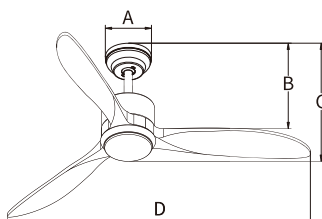

SKU	Luce LED	Potenza del motore	Dimensioni (mm)	Area di applicazione (m²)
FAN101	20W (Ø249.5mm)	15W	A=150 B=250.5~385 C=379~514.5 D=1165	10~18m²

IP 20

Lampadario Ventilato

Luce LED 20W (Ø249.5mm)
 Potenza 30W
 CCT 3000K ~ 5700K
 Angolo 160°
 Dimensioni A=150 B=250.5~385 C=379~514.5 D=1320
 Colore Bianco
 Voltaggio Input 185-256V
 Protezione IP IP20
 Garanzia 5 Anni
 Certificazione CE, RoHS

SKU	Luce LED	Potenza del motore	Dimensioni (mm)	Area di applicazione (m²)
FAN102	20W (Ø249.5mm)	30W	A=150 B=250.5~385 C=379~514.5 D=1320	18~25m²

I contrassegni arancioni sono cliccabili

IP 20

Lampadario Ventilato

Luce LED	20W (Φ138mm)
Potenza	35W
CCT	3000K ~ 5700K
Angolo	160°
Dimensioni	A=150 B=225~330 C=355~460 D=1320
Colore	Marrone
Voltaggio Input	185-256V
Protezione IP	IP20
Garanzia	5 Anni
Certificazione	CE, RoHS

SKU	Luce LED	Potenza del motore	Dimensioni (mm)	Area di applicazione (m ²)
FAN201	20W (Φ138mm)	35W	A=150 B=225~330 C=355~460 D=1320	18~25m ²

IP 20

Lampadario Ventilato

Luce LED	20W (Φ180mm)
Potenza	30W
CCT	3000K ~ 5700K
Angolo	160°
Dimensioni	A=150 B=280~415.5 C=370~505.5 D=1272
Colore	Marrone
Voltaggio Input	185-256V
Protezione IP	IP20
Garanzia	5 Anni
Certificazione	CE, RoHS