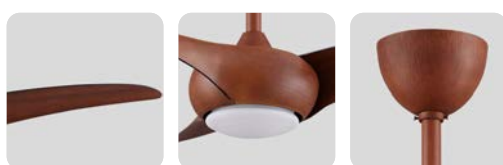

I contrassegni arancioni sono cliccabili

IP 20