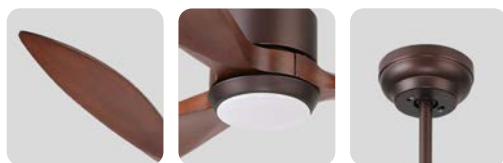

Lampadario Ventilato

Luce LED	20W (Φ138mm)
Potenza	35W
CCT	3000K ~ 5700K
Angolo	160°
Dimensioni	A=150 B=225~330 C=355~460 D=1320
Colore	Marrone
Voltaggio Input	185-256V
Protezione IP	IP20
Garanzia	5 Anni
Certificazione	CE, RoHS

SKU	Luce LED	Potenza del motore	Dimensioni (mm)	Area di applicazione (m²)
FAN201	20W (Φ138mm)	35W	A=150 B=225~330 C=355~460 D=1320	18~25m²

IP 20