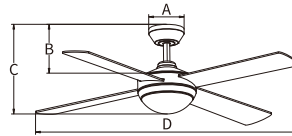

I contrassegni arancioni sono cliccabili

IP 20

Lampadario Ventilato

Luce LED 20W (Ø249.5mm)
 Potenza 15W
 CCT 3000K ~ 5700K
 Angolo 160°
 Dimensioni A=150 B=250.5~385 C=379~514.5 D=1165
 Colore Nero
 Voltaggio Input 185-256V
 Protezione IP IP20
 Garanzia 5 Anni
 Certificazione CE, RoHS

SKU	Luce LED	Potenza del motore	Dimensioni (mm)	Area di applicazione (m²)
FAN101	20W (Ø249.5mm)	15W	A=150 B=250.5~385 C=379~514.5 D=1165	10~18m²

IP 20

Lampadario Ventilato

Luce LED 20W (Ø249.5mm)
 Potenza 30W
 CCT 3000K ~ 5700K
 Angolo 160°
 Dimensioni A=150 B=250.5~385 C=379~514.5 D=1320
 Colore Bianco
 Voltaggio Input 185-256V
 Protezione IP IP20
 Garanzia 5 Anni
 Certificazione CE, RoHS

Luce LED	20W (Φ138mm)
Potenza	35W
CCT	3000K ~ 5700K
Angolo	160°
Dimensioni	A=150 B=225~330 C=355~460 D=1320
Colore	Marrone
Voltaggio Input	185-256V
Protezione IP	IP20
Garanzia	5 Anni
Certificazione	CE, RoHS