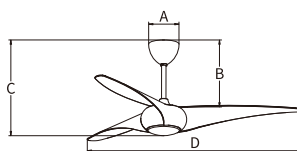

I contrassegni arancioni sono cliccabili

IP 20

Lampadario Ventilato

Luce LED 20W (Ø249.5mm)
 Potenza 15W
 CCT 3000K ~ 5700K
 Angolo 160°
 Dimensioni A=150 B=250.5~385 C=379~514.5 D=1165
 Colore Nero
 Voltaggio Input 185-256V
 Protezione IP IP20
 Garanzia 5 Anni
 Certificazione CE, RoHS

SKU	Luce LED	Potenza del motore	Dimensioni (mm)	Area di applicazione (m²)
FAN101	20W (Ø249.5mm)	15W	A=150 B=250.5~385 C=379~514.5 D=1165	10~18m²

IP 20

Lampadario Ventilato

Luce LED 20W (Ø249.5mm)
 Potenza 30W
 CCT 3000K ~ 5700K
 Angolo 160°
 Dimensioni A=150 B=250.5~385 C=379~514.5 D=1320
 Colore Bianco
 Voltaggio Input 185-256V
 Protezione IP IP20
 Garanzia 5 Anni
 Certificazione CE, RoHS

SKU	Luce LED	Potenza del motore	Dimensioni (mm)	Area di applicazione (m²)
FAN102	20W (Ø249.5mm)	30W	A=150 B=250.5~385 C=379~514.5 D=1320	18~25m²

I contrassegni arancioni sono cliccabili

IP 20

Lampadario Ventilato

Luce LED	20W (Φ138mm)
Potenza	35W
CCT	3000K ~ 5700K
Angolo	160°
Dimensioni	A=150 B=225~330 C=355~460 D=1320
Colore	Marrone
Voltaggio Input	185-256V
Protezione IP	IP20
Garanzia	5 Anni
Certificazione	CE, RoHS