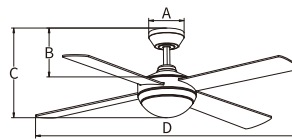

I contrassegni arancioni sono cliccabili

IP 20

Lampadario Ventilato

Luce LED 20W (Ø249.5mm)
 Potenza 15W
 CCT 3000K ~ 5700K
 Angolo 160°
 Dimensioni A=150 B=250.5~385 C=379~514.5 D=1165
 Colore Nero
 Voltaggio Input 185-256V
 Protezione IP IP20
 Garanzia 5 Anni
 Certificazione CE, RoHS

SKU	Luce LED	Potenza del motore	Dimensioni (mm)	Area di applicazione (m²)
FAN101	20W (Ø249.5mm)	15W	A=150 B=250.5~385 C=379~514.5 D=1165	10~18m²

IP 20

Lampadario Ventilato

Luce LED 20W (Ø249.5mm)
 Potenza 30W
 CCT 3000K ~ 5700K
 Angolo 160°
 Dimensioni A=150 B=250.5~385 C=379~514.5 D=1320
 Colore Bianco
 Voltaggio Input 185-256V
 Protezione IP IP20
 Garanzia 5 Anni
 Certificazione CE, RoHS

Luce LED	20W (Φ138mm)
Potenza	35W
CCT	3000K ~ 5700K
Angolo	160°
Dimensioni	A=150 B=225~330 C=355~460 D=1320
Colore	Marrone
Voltaggio Input	185-256V
Protezione IP	IP20
Garanzia	5 Anni
Certificazione	CE, RoHS